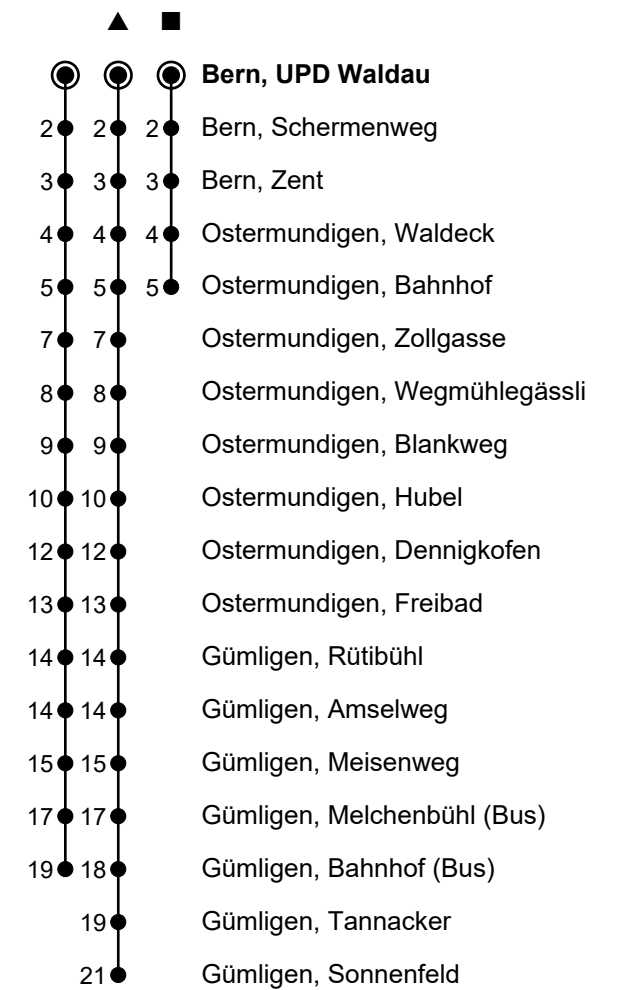

Ungefähre Reisezeit in Minuten

Fahrplaninfos in Echtzeit

Gültig vom 10.12.2023 bis 14.12.2024

🕒	Montag-Freitag	Samstag	Sonn- und Feiertage
5			
6	15 30 [■] 45	15 45	15 [▲] 45 [▲]
7	00 [■] 15 30 [■] 45	15 45	15 [▲] 45 [▲]
8	00 [■] 15 45	15 45	15 [▲] 45 [▲]
9	15 45	15 45	15 [▲] 45 [▲]
10	15 45	15 45	15 [▲] 45 [▲]
11	15 45	15 45	15 [▲] 45 [▲]
12	15 45	15 45	15 [▲] 45 [▲]
13	15 45	15 45	15 [▲] 45 [▲]
14	15 45	15 45	15 [▲] 45 [▲]
15	15 45	15 45	15 [▲] 45 [▲]
16	00 [■] 15 30 [■] 45	15 45	15 [▲] 45 [▲]
17	00 [■] 15 30 [■] 45	15 45	15 [▲] 45 [▲]
18	00 [■] 15 30 [■] 45	15 45	15 [▲] 45 [▲]
19	15 45	15 45	15 [▲] 45 [▲]
20			
21			
22			
23			
0			

Ungefähre Reisezeit in Minuten

Fahrplaninfos in Echtzeit

Gültig vom 10.12.2023 bis 14.12.2024

🕒	Montag-Freitag	Samstag	Sonn- und Feiertage
5			
6	17 32 [■] 47	17 47	17 [▲] 47 [▲]
7	02 [■] 17 32 [■] 47	17 47	17 [▲] 47 [▲]
8	02 [■] 17 47	17 47	17 [▲] 47 [▲]
9	17 47	17 47	17 [▲] 47 [▲]
10	17 47	17 47	17 [▲] 47 [▲]
11	17 47	17 47	17 [▲] 47 [▲]
12	17 47	17 47	17 [▲] 47 [▲]
13	17 47	17 47	17 [▲] 47 [▲]
14	17 47	17 47	17 [▲] 47 [▲]
15	17 47	17 47	17 [▲] 47 [▲]
16	02 [■] 17 32 [■] 47	17 47	17 [▲] 47 [▲]
17	02 [■] 17 32 [■] 47	17 47	17 [▲] 47 [▲]
18	02 [■] 17 32 [■] 47	17 47	17 [▲] 47 [▲]
19	17 47	17 47	17 [▲] 47 [▲]
20			
21			
22			
23			
0			

Ungefähre Reisezeit in Minuten

Fahrplaninfos in Echtzeit

Gültig vom 10.12.2023 bis 14.12.2024

🕒	Montag-Freitag	Samstag	Sonn- und Feiertage
5			
6	19 34 [■] 49	19 49	19 [▲] 49 [▲]
7	04 [■] 19 34 [■] 49	19 49	19 [▲] 49 [▲]
8	04 [■] 19 49	19 49	19 [▲] 49 [▲]
9	19 49	19 49	19 [▲] 49 [▲]
10	19 49	19 49	19 [▲] 49 [▲]
11	19 49	19 49	19 [▲] 49 [▲]
12	19 49	19 49	19 [▲] 49 [▲]
13	19 49	19 49	19 [▲] 49 [▲]
14	19 49	19 49	19 [▲] 49 [▲]
15	19 49	19 49	19 [▲] 49 [▲]
16	04 [■] 19 34 [■] 49	19 49	19 [▲] 49 [▲]
17	04 [■] 19 34 [■] 49	19 49	19 [▲] 49 [▲]
18	04 [■] 19 34 [■] 49	19 49	19 [▲] 49 [▲]
19	19 49	19 49	19 [▲] 49 [▲]
20			
21			
22			
23			
0			