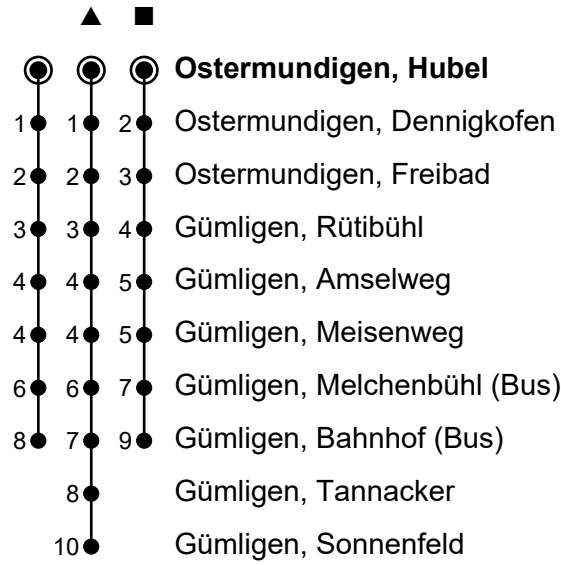

Gültig vom 10.12.2023 bis 14.12.2024

🕒	Montag-Freitag	Samstag	Sonn- und Feiertage
5			
6	27 57	27 57	27[▲] 57[▲]
7	27 57	27 57	27[▲] 57[▲]
8	27 57	27 57	27[▲] 57[▲]
9	27 57	27 57	27[▲] 57[▲]
10	27 57	27 57	27[▲] 57[▲]
11	27 57	27 57	27[▲] 57[▲]
12	27 57	27 57	27[▲] 57[▲]
13	27 57	27 57	27[▲] 57[▲]
14	27 57	27 57	27[▲] 57[▲]
15	27 57	27 57	27[▲] 57[▲]
16	28[■] 58[■]	27 57	27[▲] 57[▲]
17	28[■] 58[■]	27 57	27[▲] 57[▲]
18	27 57	27 57	27[▲] 57[▲]
19	27 57	27 57	27[▲] 57[▲]
20			
21			
22			
23			
0			

Ungefähre Reisezeit in Minuten

Fahrplaninfos in Echtzeit