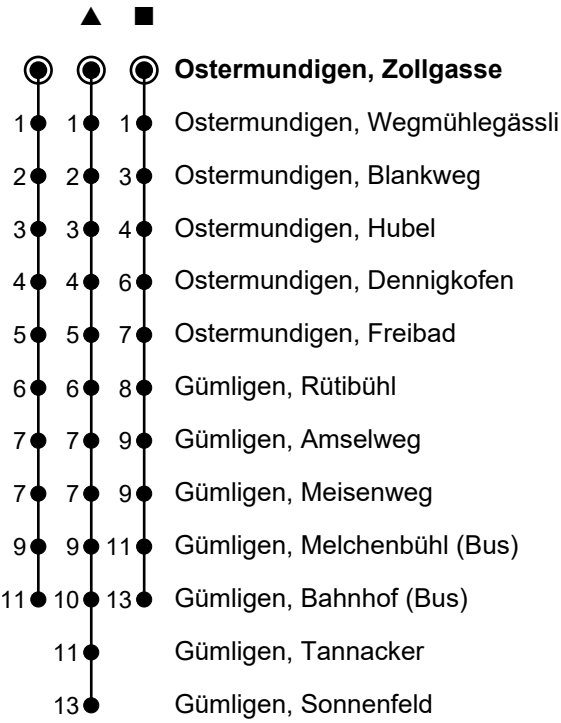

Ungefähre Reisezeit in Minuten

Fahrplaninfos in Echtzeit

Gültig vom 10.12.2023 bis 14.12.2024

🕒	Montag-Freitag	Samstag	Sonn- und Feiertage
5			
6	22 38 [■] 52	22 52	22 [▲] 52 [▲]
7	08 [■] 22 38 [■] 52	22 52	22 [▲] 52 [▲]
8	08 [■] 22 52	22 52	22 [▲] 52 [▲]
9	22 52	22 52	22 [▲] 52 [▲]
10	22 52	22 52	22 [▲] 52 [▲]
11	22 52	22 52	22 [▲] 52 [▲]
12	22 52	22 52	22 [▲] 52 [▲]
13	22 52	22 52	22 [▲] 52 [▲]
14	22 52	22 52	22 [▲] 52 [▲]
15	22 52	22 52	22 [▲] 52 [▲]
16	08 [■] 22 38 [■] 52	22 52	22 [▲] 52 [▲]
17	08 [■] 22 38 [■] 52	22 52	22 [▲] 52 [▲]
18	08 [■] 22 38 [■] 52	22 52	22 [▲] 52 [▲]
19	22 52	22 52	22 [▲] 52 [▲]
20			
21			
22			
23			
0			

Gültig vom 10.12.2023 bis 14.12.2024

🕒	Montag-Freitag	Samstag	Sonn- und Feiertage
5			
6	24 54	24 54	24 [▲] 54 [▲]
7	24 54	24 54	24 [▲] 54 [▲]
8	24 54	24 54	24 [▲] 54 [▲]
9	24 54	24 54	24 [▲] 54 [▲]
10	24 54	24 54	24 [▲] 54 [▲]
11	24 54	24 54	24 [▲] 54 [▲]
12	24 54	24 54	24 [▲] 54 [▲]
13	24 54	24 54	24 [▲] 54 [▲]
14	24 54	24 54	24 [▲] 54 [▲]
15	24 54	24 54	24 [▲] 54 [▲]
16	24 [■] 54 [■]	24 54	24 [▲] 54 [▲]
17	24 [■] 54 [■]	24 54	24 [▲] 54 [▲]
18	24 54	24 54	24 [▲] 54 [▲]
19	24 54	24 54	24 [▲] 54 [▲]
20			
21			
22			
23			
0			