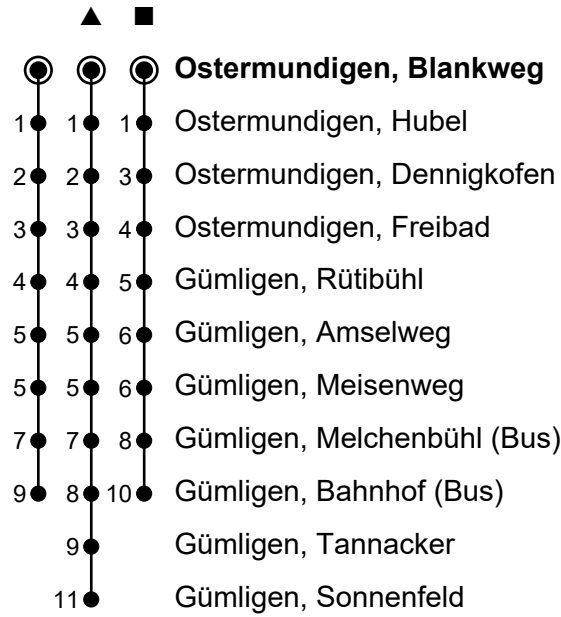

Gültig vom 10.12.2023 bis 14.12.2024

🕒	Montag-Freitag	Samstag	Sonn- und Feiertage
5			
6	26 56	26 56	26[▲] 56[▲]
7	26 56	26 56	26[▲] 56[▲]
8	26 56	26 56	26[▲] 56[▲]
9	26 56	26 56	26[▲] 56[▲]
10	26 56	26 56	26[▲] 56[▲]
11	26 56	26 56	26[▲] 56[▲]
12	26 56	26 56	26[▲] 56[▲]
13	26 56	26 56	26[▲] 56[▲]
14	26 56	26 56	26[▲] 56[▲]
15	26 56	26 56	26[▲] 56[▲]
16	27[■] 57[■]	26 56	26[▲] 56[▲]
17	27[■] 57[■]	26 56	26[▲] 56[▲]
18	26 56	26 56	26[▲] 56[▲]
19	26 56	26 56	26[▲] 56[▲]
20			
21			
22			
23			
0			

Ungefähre Reisezeit in Minuten

Fahrplaninfos in Echtzeit