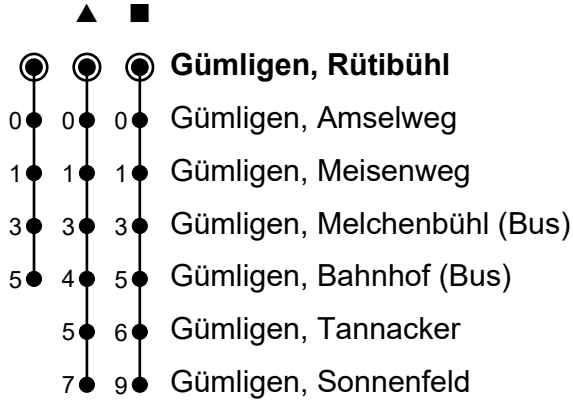

Ungefähre Reisezeit in Minuten

Fahrplaninfos in Echtzeit

Gültig vom 10.12.2023 bis 14.12.2024

🕒	Montag-Freitag	Samstag	Sonn- und Feiertage
5			
6	31	31	31 [▲]
7	01 31	01 31	01 [▲] 31 [▲]
8	01 31	01 31	01 [▲] 31 [▲]
9	01 31	01 31	01 [▲] 31 [▲]
10	01 31	01 31	01 [▲] 31 [▲]
11	01 31	01 31	01 [▲] 31 [▲]
12	01 31	01 31	01 [▲] 31 [▲]
13	01 31	01 31	01 [▲] 31 [▲]
14	01 31	01 31	01 [▲] 31 [▲]
15	01 31	01 31	01 [▲] 31 [▲]
16	01 33	01 31	01 [▲] 31 [▲]
17	03 33	01 31	01 [▲] 31 [▲]
18	03 31	01 31	01 [▲] 31 [▲]
19	01 31	01 31	01 [▲] 31 [▲]
20	01 [■]	01 [■]	01 [▲]
21			
22			
23			
0			