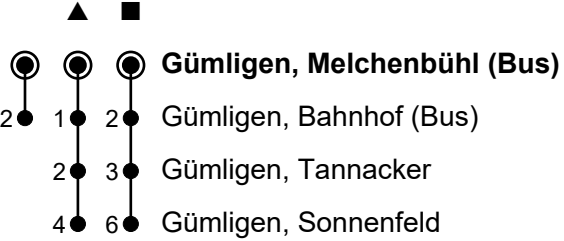

Ungefähre Reisezeit in Minuten

Fahrplaninfos in Echtzeit

nach Gümligen, Bahnhof / Gümligen, Sonnenfeld

Gültig vom 10.12.2023 bis 14.12.2024

🕒	Montag-Freitag	Samstag	Sonn- und Feiertage
5			
6	34	34	34 [▲]
7	04 34	04 34	04 [▲] 34 [▲]
8	04 34	04 34	04 [▲] 34 [▲]
9	04 34	04 34	04 [▲] 34 [▲]
10	04 34	04 34	04 [▲] 34 [▲]
11	04 34	04 34	04 [▲] 34 [▲]
12	04 34	04 34	04 [▲] 34 [▲]
13	04 34	04 34	04 [▲] 34 [▲]
14	04 34	04 34	04 [▲] 34 [▲]
15	04 34	04 34	04 [▲] 34 [▲]
16	04 36	04 34	04 [▲] 34 [▲]
17	06 36	04 34	04 [▲] 34 [▲]
18	06 34	04 34	04 [▲] 34 [▲]
19	04 34	04 34	04 [▲] 34 [▲]
20	04 [■]	04 [■]	04 [▲]
21			
22			
23			
0			