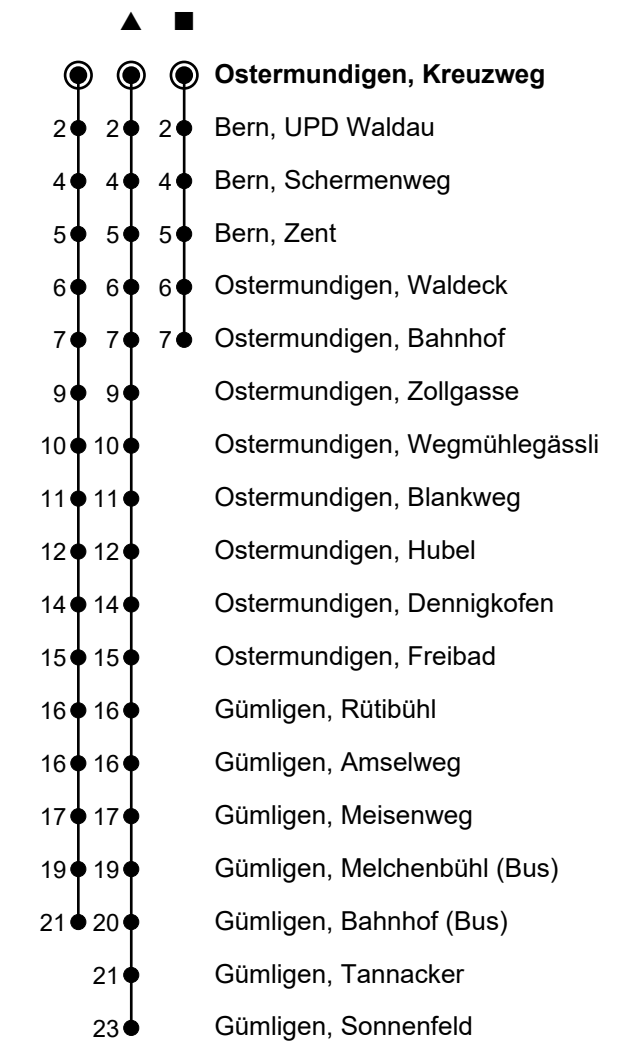

Gültig vom 10.12.2023 bis 14.12.2024

🕒	Montag-Freitag	Samstag	Sonn- und Feiertage
5			
6	14 29 [■] 44 59 [■]	14 44	14 [▲] 44 [▲]
7	14 29 [■] 44 59 [■]	14 44	14 [▲] 44 [▲]
8	14 44	14 44	14 [▲] 44 [▲]
9	14 44	14 44	14 [▲] 44 [▲]
10	14 44	14 44	14 [▲] 44 [▲]
11	14 44	14 44	14 [▲] 44 [▲]
12	14 44	14 44	14 [▲] 44 [▲]
13	14 44	14 44	14 [▲] 44 [▲]
14	14 44	14 44	14 [▲] 44 [▲]
15	14 44 59 [■]	14 44	14 [▲] 44 [▲]
16	14 29 [■] 44 59 [■]	14 44	14 [▲] 44 [▲]
17	14 29 [■] 44 59 [■]	14 44	14 [▲] 44 [▲]
18	14 29 [■] 44	14 44	14 [▲] 44 [▲]
19	14 44	14 44	14 [▲] 44 [▲]
20			
21			
22			
23			
0			

Ungefähre Reisezeit in Minuten

Fahrplaninfos in Echtzeit

Gültig vom 10.12.2023 bis 14.12.2024

🕒	Montag-Freitag	Samstag	Sonn- und Feiertage
5			
6	15 30 [■] 45	15 45	15 [▲] 45 [▲]
7	00 [■] 15 30 [■] 45	15 45	15 [▲] 45 [▲]
8	00 [■] 15 45	15 45	15 [▲] 45 [▲]
9	15 45	15 45	15 [▲] 45 [▲]
10	15 45	15 45	15 [▲] 45 [▲]
11	15 45	15 45	15 [▲] 45 [▲]
12	15 45	15 45	15 [▲] 45 [▲]
13	15 45	15 45	15 [▲] 45 [▲]
14	15 45	15 45	15 [▲] 45 [▲]
15	15 45	15 45	15 [▲] 45 [▲]
16	00 [■] 15 30 [■] 45	15 45	15 [▲] 45 [▲]
17	00 [■] 15 30 [■] 45	15 45	15 [▲] 45 [▲]
18	00 [■] 15 30 [■] 45	15 45	15 [▲] 45 [▲]
19	15 45	15 45	15 [▲] 45 [▲]
20			
21			
22			
23			
0			

Ungefähre Reisezeit in Minuten

Fahrplaninfos in Echtzeit

Gültig vom 10.12.2023 bis 14.12.2024

🕒	Montag-Freitag	Samstag	Sonn- und Feiertage
5			
6	17 32 [■] 47	17 47	17 [▲] 47 [▲]
7	02 [■] 17 32 [■] 47	17 47	17 [▲] 47 [▲]
8	02 [■] 17 47	17 47	17 [▲] 47 [▲]
9	17 47	17 47	17 [▲] 47 [▲]
10	17 47	17 47	17 [▲] 47 [▲]
11	17 47	17 47	17 [▲] 47 [▲]
12	17 47	17 47	17 [▲] 47 [▲]
13	17 47	17 47	17 [▲] 47 [▲]
14	17 47	17 47	17 [▲] 47 [▲]
15	17 47	17 47	17 [▲] 47 [▲]
16	02 [■] 17 32 [■] 47	17 47	17 [▲] 47 [▲]
17	02 [■] 17 32 [■] 47	17 47	17 [▲] 47 [▲]
18	02 [■] 17 32 [■] 47	17 47	17 [▲] 47 [▲]
19	17 47	17 47	17 [▲] 47 [▲]
20			
21			
22			
23			
0			