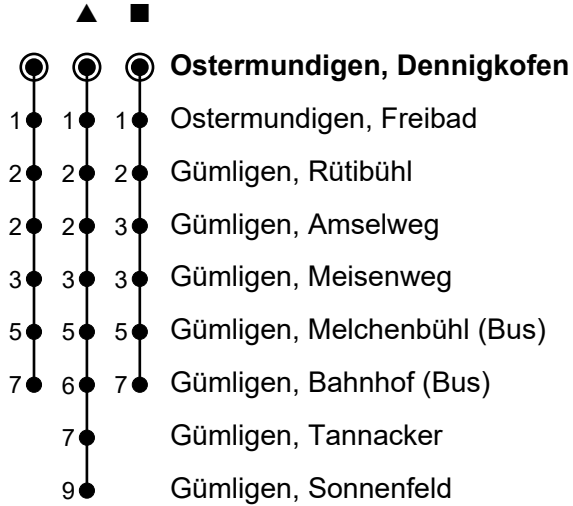

Ungefähre Reisezeit in Minuten

Fahrplaninfos in Echtzeit

nach Gümligen, Bahnhof / Gümligen, Sonnenfeld

Gültig vom 10.12.2023 bis 14.12.2024

🕒	Montag-Freitag	Samstag	Sonn- und Feiertage
5			
6	29 59	29 59	29 [▲] 59 [▲]
7	29 59	29 59	29 [▲] 59 [▲]
8	29 59	29 59	29 [▲] 59 [▲]
9	29 59	29 59	29 [▲] 59 [▲]
10	29 59	29 59	29 [▲] 59 [▲]
11	29 59	29 59	29 [▲] 59 [▲]
12	29 59	29 59	29 [▲] 59 [▲]
13	29 59	29 59	29 [▲] 59 [▲]
14	29 59	29 59	29 [▲] 59 [▲]
15	29 59	29 59	29 [▲] 59 [▲]
16	30 [■]	29 59	29 [▲] 59 [▲]
17	00 [■] 30 [■]	29 59	29 [▲] 59 [▲]
18	00 [■] 29 59	29 59	29 [▲] 59 [▲]
19	29 59	29 59	29 [▲] 59 [▲]
20			
21			
22			
23			
0			