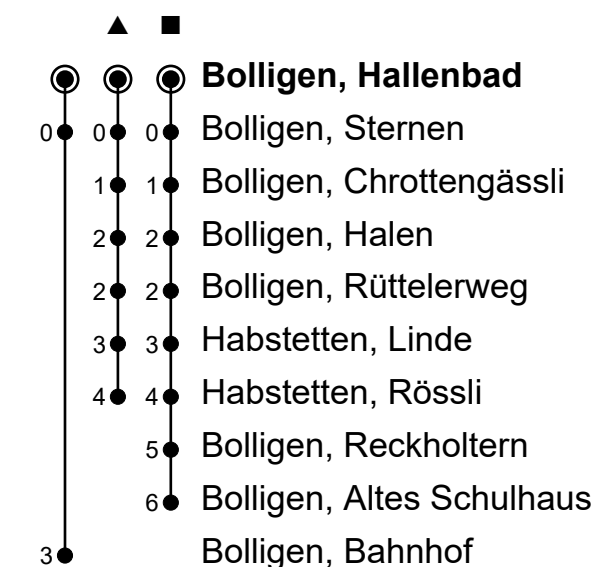

47**48**

Bolligen, Lutertal

nach Bolligen, Bahnhof

Gültig vom 10.12.2023 bis 14.12.2024

🕒	Montag-Freitag	Samstag	Sonn- und Feiertage
5			
6	04 19 34 49	49	
7	04 19 34 49	19 49	
8	04 19 49	19 49	19 49
9	19 49	19 49	19 49
10	19 49	19 49	19 49
11	19 34 49	19 49	19 49
12	04 19 34 49	19 49	19 49
13	04 19 34 49	19 49	19 49
14	04 19 34 49	19 49	19 49
15	04 19 34 49	19 49	19 49
16	04 19 34 49	19 49	19 49
17	04 19 34 49	19 49	19 49
18	04 19 34 49	19 49	19 49
19	04 19 49	19 49	19 49
20	19 30 ^A	19 30 ^A	19 30 ^A
21	00 ^A 30 ^A	00 ^A 30 ^A	00 ^A 30 ^A
22	00 ^A 30 ^A	00 ^A 30 ^A	00 ^A 30 ^A
23	00 ^A 30 ^A	00 ^A 30 ^A	00 ^A 30 ^A
0	00 ^A 30 ^A	00 ^A 30 ^A	00 ^A 30 ^A

Ungefähre Reisezeit in Minuten

A = Linie 48

Fahrplaninfos in Echtzeit

Feiertage: 1. und 2. Januar, Karfreitag, Ostermontag, Auffahrt, Pfingstmontag, 1. August, 25. und 26. Dezember

Regionalverkehr Bern-Solothurn RBS, Tel. 031 925 55 55, kundenservice@rbs.ch, www.rbs.ch

47**48**

Bolligen, Hallenbad

nach Bolligen, Bahnhof

Gültig vom 10.12.2023 bis 14.12.2024

🕒	Montag-Freitag	Samstag	Sonn- und Feiertage
5			
6	04 19 34 49	49	
7	04 19 34 49	19 49	
8	04 19 49	19 49	19 49
9	19 49	19 49	19 49
10	19 49	19 49	19 49
11	19 34 49	19 49	19 49
12	04 19 34 49	19 49	19 49
13	04 19 34 49	19 49	19 49
14	04 19 34 49	19 49	19 49
15	04 19 34 49	19 49	19 49
16	04 19 34 49	19 49	19 49
17	04 19 34 49	19 49	19 49
18	04 19 34 49	19 49	19 49
19	04 19 49	19 49	19 49
20	19 30 ^A	19 30 ^A	19 30 ^A
21	00 ^A 30 ^A	00 ^A 30 ^A	00 ^A 30 ^A
22	00 ^A 30 ^A	00 ^A 30 ^A	00 ^A 30 ^A
23	00 ^A 30 ^A	00 ^A 30 ^A	00 ^A 30 ^A
0	00 ^A 30 ^A	00 ^A 30 ^A	00 ^A 30 ^A