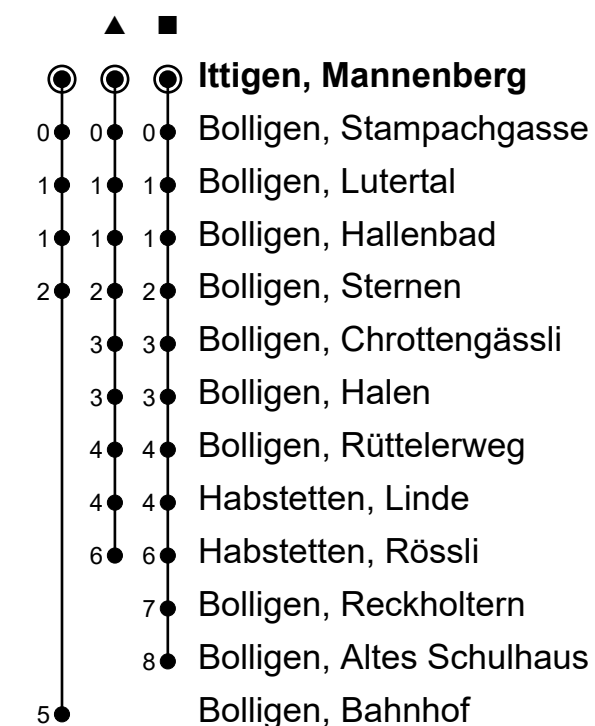

Regionalverkehr Bern-Solothurn RBS, Tel. 031 925 55 55, kundenservice@rbs.ch, www.rbs.ch

47**48**

Ittigen, Mannenberg

nach Bolligen, Bahnhof

Gültig vom 10.12.2023 bis 14.12.2024

🕒	Montag-Freitag	Samstag	Sonn- und Feiertage
5			
6	03 18 33 48	48	
7	03 18 33 48	18 48	
8	03 18 48	18 48	18 48
9	18 48	18 48	18 48
10	18 48	18 48	18 48
11	18 33 48	18 48	18 48
12	03 18 33 48	18 48	18 48
13	03 18 33 48	18 48	18 48
14	03 18 33 48	18 48	18 48
15	03 18 33 48	18 48	18 48
16	03 18 33 48	18 48	18 48
17	03 18 33 48	18 48	18 48
18	03 18 33 48	18 48	18 48
19	03 18 48	18 48	18 48
20	18 29 [▲] _A 59 [▲] _A	18 29 [▲] _A 59 [▲] _A	18 29 [▲] _A 59 [▲] _A
21	29 [▲] _A 59 [▲] _A	29 [▲] _A 59 [▲] _A	29 [▲] _A 59 [▲] _A
22	29 [▲] _A 59 [▲] _A	29 [▲] _A 59 [▲] _A	29 [▲] _A 59 [▲] _A
23	29 [▲] _A 59 [■] _A	29 [▲] _A 59 [■] _A	29 [▲] _A 59 [■] _A
0	29 [■] _A	29 [■] _A	29 [■] _A