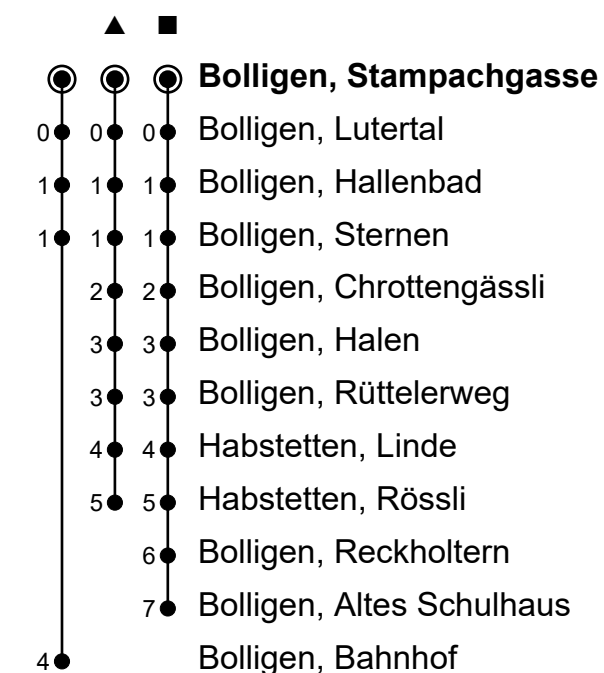

Ungefähre Reisezeit in Minuten

A = Linie 48

Fahrplaninfos in Echtzeit

Feiertage: 1. und 2. Januar, Karfreitag, Ostermontag, Auffahrt, Pfingstmontag, 1. August, 25. und 26. Dezember

Regionalverkehr Bern-Solothurn RBS, Tel. 031 925 55 55, kundenservice@rbs.ch, www.rbs.ch

47**48**

Bolligen, Stampachgasse

nach Bolligen, Bahnhof

Gültig vom 10.12.2023 bis 14.12.2024

🕒	Montag-Freitag	Samstag	Sonn- und Feiertage
5			
6	03 18 33 48	48	
7	03 18 33 48	18 48	
8	03 18 48	18 48	18 48
9	18 48	18 48	18 48
10	18 48	18 48	18 48
11	18 33 48	18 48	18 48
12	03 18 33 48	18 48	18 48
13	03 18 33 48	18 48	18 48
14	03 18 33 48	18 48	18 48
15	03 18 33 48	18 48	18 48
16	03 18 33 48	18 48	18 48
17	03 18 33 48	18 48	18 48
18	03 18 33 48	18 48	18 48
19	03 18 48	18 48	18 48
20	18 29 [▲] _A 59 [▲] _A	18 29 [▲] _A 59 [▲] _A	18 29 [▲] _A 59 [▲] _A
21	29 [▲] _A 59 [▲] _A	29 [▲] _A 59 [▲] _A	29 [▲] _A 59 [▲] _A
22	29 [▲] _A 59 [▲] _A	29 [▲] _A 59 [▲] _A	29 [▲] _A 59 [▲] _A
23	29 [▲] _A 59 [■] _A	29 [▲] _A 59 [■] _A	29 [▲] _A 59 [■] _A
0	29 [■] _A	29 [■] _A	29 [■] _A