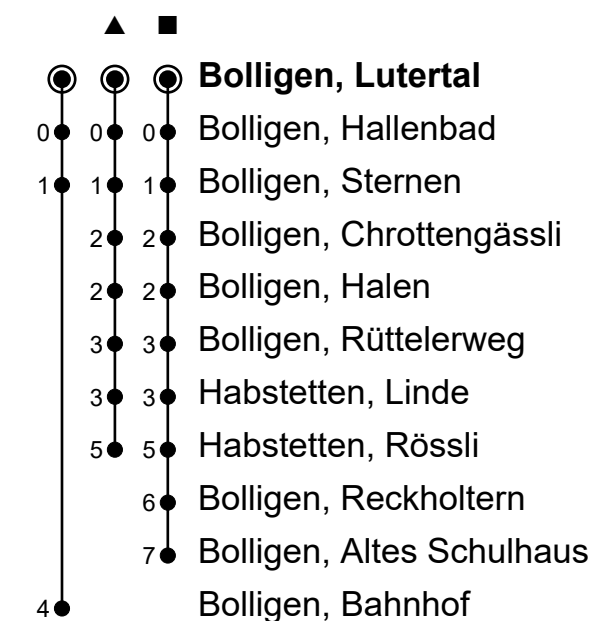

47**48**

Bolligen, Stampachgasse

nach Bolligen, Bahnhof

Gültig vom 10.12.2023 bis 14.12.2024

🕒	Montag-Freitag	Samstag	Sonn- und Feiertage
5			
6	03 18 33 48	48	
7	03 18 33 48	18 48	
8	03 18 48	18 48	18 48
9	18 48	18 48	18 48
10	18 48	18 48	18 48
11	18 33 48	18 48	18 48
12	03 18 33 48	18 48	18 48
13	03 18 33 48	18 48	18 48
14	03 18 33 48	18 48	18 48
15	03 18 33 48	18 48	18 48
16	03 18 33 48	18 48	18 48
17	03 18 33 48	18 48	18 48
18	03 18 33 48	18 48	18 48
19	03 18 48	18 48	18 48
20	18 29 [▲] _A 59 [▲] _A	18 29 [▲] _A 59 [▲] _A	18 29 [▲] _A 59 [▲] _A
21	29 [▲] _A 59 [▲] _A	29 [▲] _A 59 [▲] _A	29 [▲] _A 59 [▲] _A
22	29 [▲] _A 59 [▲] _A	29 [▲] _A 59 [▲] _A	29 [▲] _A 59 [▲] _A
23	29 [▲] _A 59 [■] _A	29 [▲] _A 59 [■] _A	29 [▲] _A 59 [■] _A
0	29 [■] _A	29 [■] _A	29 [■] _A

Ungefähre Reisezeit in Minuten

A = Linie 48

Fahrplaninfos in Echtzeit

Feiertage: 1. und 2. Januar, Karfreitag, Ostermontag, Auffahrt, Pfingstmontag, 1. August, 25. und 26. Dezember

Regionalverkehr Bern-Solothurn RBS, Tel. 031 925 55 55, kundenservice@rbs.ch, www.rbs.ch

47**48**

Bolligen, Lutertal

nach Bolligen, Bahnhof

Gültig vom 10.12.2023 bis 14.12.2024

🕒	Montag-Freitag	Samstag	Sonn- und Feiertage
5			
6	04 19 34 49	49	
7	04 19 34 49	19 49	
8	04 19 49	19 49	19 49
9	19 49	19 49	19 49
10	19 49	19 49	19 49
11	19 34 49	19 49	19 49
12	04 19 34 49	19 49	19 49
13	04 19 34 49	19 49	19 49
14	04 19 34 49	19 49	19 49
15	04 19 34 49	19 49	19 49
16	04 19 34 49	19 49	19 49
17	04 19 34 49	19 49	19 49
18	04 19 34 49	19 49	19 49
19	04 19 49	19 49	19 49
20	19 30 ^A	19 30 ^A	19 30 ^A
21	00 ^A 30 ^A	00 ^A 30 ^A	00 ^A 30 ^A
22	00 ^A 30 ^A	00 ^A 30 ^A	00 ^A 30 ^A
23	00 ^A 30 ^A	00 ^A 30 ^A	00 ^A 30 ^A
0	00 ^A 30 ^A	00 ^A 30 ^A	00 ^A 30 ^A