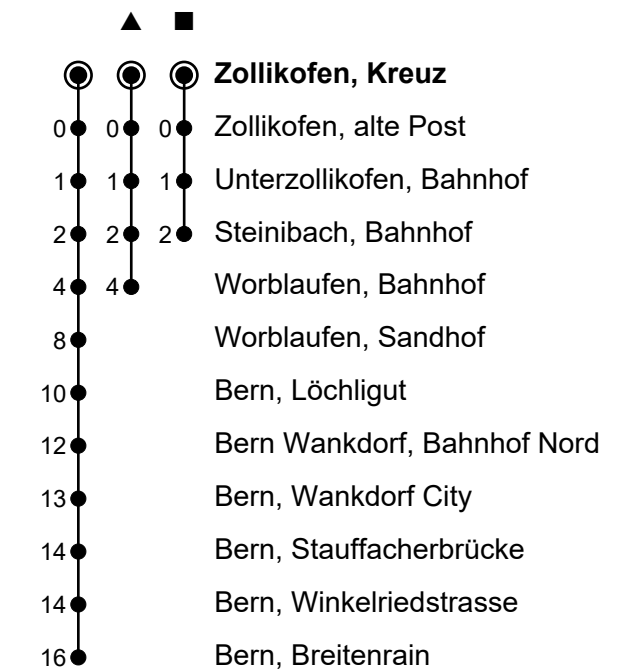

Ungefähre Reisezeit in Minuten

Fahrplaninfos in Echtzeit

36

Zollikofen, Bahnhof

nach Bern, Breitenrain

Gültig von 15.06.2024 bis 06.10.2024

🕒	Montag-Freitag	Samstag	Sonn- und Feiertage
5	55		
6	10 25 40 55		
7	10 25 40 55		
8	10 25 40 55		
9	10 25 40 55		
10	10 25 40 55		
11	10 25 40 55		
12	10 25 40 55		
13	10 25 40 55		
14	10 25 40 55		
15	10 25 40 55		
16	10 25 40 55		
17	10 25 40 55		
18	10 25 40 55		
19	10 25 40 [▲] 55 [▲]		
20			
21	57 [■]		
22			
23			
0			

36

Zollikofen, Kreuz

nach Bern, Breitenrain

Gültig von 15.06.2024 bis 06.10.2024

🕒	Montag-Freitag	Samstag	Sonn- und Feiertage
5	55		
6	10 25 40 55		
7	10 25 40 55		
8	10 25 40 55		
9	10 25 40 55		
10	10 25 40 55		
11	10 25 40 55		
12	10 25 40 55		
13	10 25 40 55		
14	10 25 40 55		
15	10 25 40 55		
16	10 25 40 55		
17	10 25 40 55		
18	10 25 40 55		
19	10 25 40 [▲] 55 [▲]		
20			
21	57 [■]		
22			
23			
0			