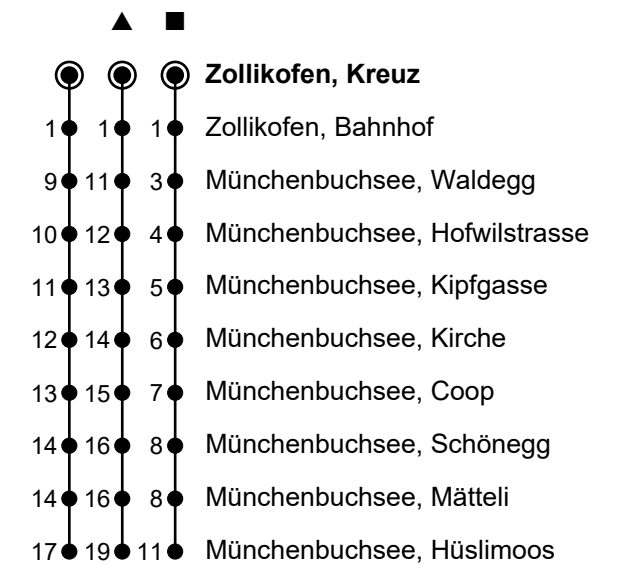

Ungefähre Reisezeit in Minuten

Fahrplaninfos in Echtzeit

Gültig von 15.06.2024 bis 06.10.2024

🕒	Montag-Freitag	Samstag	Sonn- und Feiertage
5	13 [■] 28 [■]		
6	03 [■] 12 [▲] 27 [▲] 42 [▲] 57 [▲]		
7	12 [▲] 27 [▲] 42 [▲] 57 [▲]		
8	12 [▲] 27 42 57		
9	12 27 42 57		
10	12 27 42 57		
11	12 27 42 [▲] 57 [▲]		
12	12 [▲] 27 [▲] 42 [▲] 57 [▲]		
13	12 27 42 57		
14	12 27 42 57		
15	12 27 42 57 [▲]		
16	12 [▲] 27 [▲] 42 [▲] 57 [▲]		
17	12 [▲] 27 [▲] 42 [▲] 57 [▲]		
18	12 [▲] 27 42 57		
19	12 27 42 57		
20			
21			
22			
23			
0			

Ungefähre Reisezeit in Minuten

Fahrplaninfos in Echtzeit

Gültig von 15.06.2024 bis 06.10.2024

🕒	Montag-Freitag	Samstag	Sonn- und Feiertage
5	14 [■] 29 [■]		
6	04 [■] 13 [▲] 28 [▲] 43 [▲] 58 [▲]		
7	13 [▲] 28 [▲] 43 [▲] 58 [▲]		
8	13 [▲] 28 43 58		
9	13 28 43 58		
10	13 28 43 58		
11	13 28 43 [▲] 58 [▲]		
12	13 [▲] 28 [▲] 43 [▲] 58 [▲]		
13	13 28 43 58		
14	13 28 43 58		
15	13 28 43 58 [▲]		
16	13 [▲] 28 [▲] 43 [▲] 58 [▲]		
17	13 [▲] 28 [▲] 43 [▲] 58 [▲]		
18	13 [▲] 28 43 58		
19	13 28 43 58		
20			
21			
22			
23			
0			