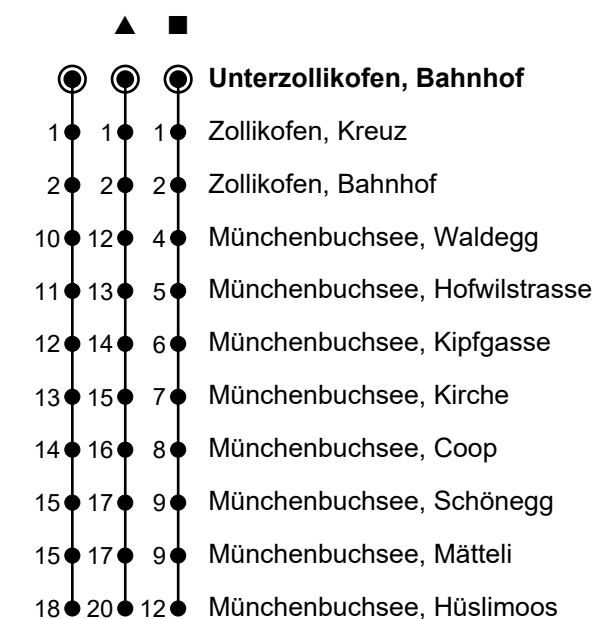

Gültig von 15.06.2024 bis 06.10.2024

🕒	Montag-Freitag	Samstag	Sonn- und Feiertage
5	13[■] 28[■]		
6	03[■] 12[▲] 27[▲] 42[▲] 57[▲]		
7	12[▲] 27[▲] 42[▲] 57[▲]		
8	12[▲] 27 42 57		
9	12 27 42 57		
10	12 27 42 57		
11	12 27 42[▲] 57[▲]		
12	12[▲] 27[▲] 42[▲] 57[▲]		
13	12 27 42 57		
14	12 27 42 57		
15	12 27 42 57[▲]		
16	12[▲] 27[▲] 42[▲] 57[▲]		
17	12[▲] 27[▲] 42[▲] 57[▲]		
18	12[▲] 27 42 57		
19	12 27 42 57		
20			
21			
22			
23			
0			

Ungefähre Reisezeit in Minuten

Fahrplaninfos in Echtzeit