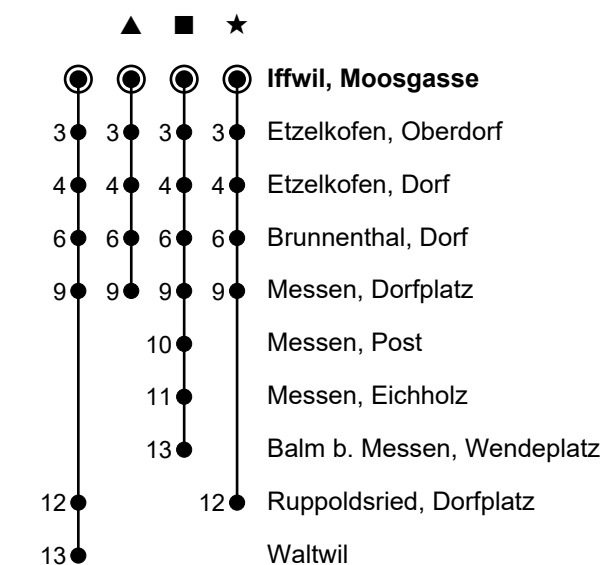

Ungefähre Reisezeit in Minuten

Fahrplaninfos in Echtzeit

871

Iffwil, Moosgasse

nach Messen Dorfplatz / Waltwil

Gültig von 15.06.2024 bis 06.10.2024

🕒	Montag-Freitag	Samstag	Sonn- und Feiertage
5			
6	20 [■] 50	50	50
7	20 [■] 50	50	50
8	20 [★] 50	50	50
9	50 [▲]	50 [▲]	50 [▲]
10	50	50	50
11	50 [▲]	50 [▲]	50 [▲]
12	50	50	50
13	50 [▲]	50 [▲]	50 [▲]
14			
15	12	12	12
16	12 42 [■]	12	12
17	12 42 [■]	12	12
18	12 42 [■]	12	12
19	12	12	12
20	12	12	12
21	12 [▲]	12 [▲]	12 [▲]
22	05 [▲]	05 [▲]	05 [▲]
23	05 [▲]	05 [▲]	05 [▲]
0	05 [★]	05 [★]	05 [★]