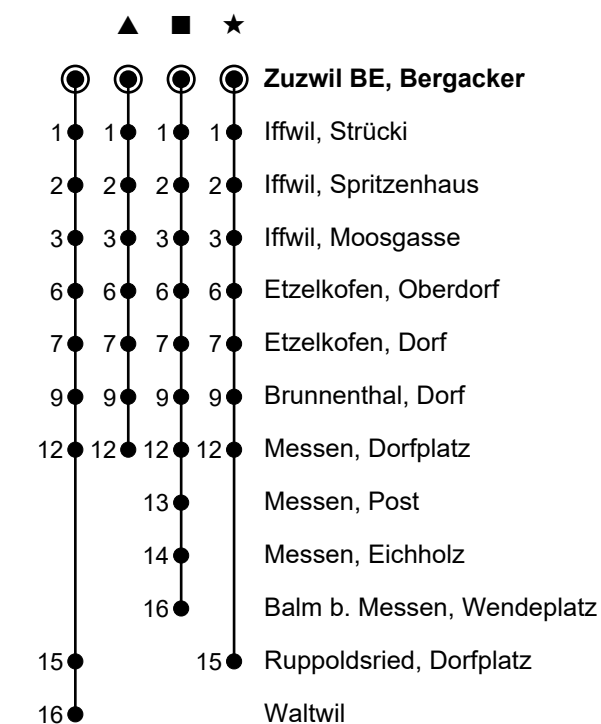

871

Zuzwil BE, Bergacker

nach Messen Dorfplatz / Waltwil

Gültig von 15.06.2024 bis 06.10.2024

🕒	Montag-Freitag	Samstag	Sonn- und Feiertage
5			
6	17 [■] 47	47	47
7	17 [■] 47	47	47
8	17 [★] 47	47	47
9	47 [▲]	47 [▲]	47 [▲]
10	47	47	47
11	47 [▲]	47 [▲]	47 [▲]
12	47	47	47
13	47 [▲]	47 [▲]	47 [▲]
14			
15	09	09	09
16	09 39 [■]	09	09
17	09 39 [■]	09	09
18	09 39 [■]	09	09
19	09	09	09
20	09	09	09
21	09 [▲]	09 [▲]	09 [▲]
22	02 [▲]	02 [▲]	02 [▲]
23	02 [▲]	02 [▲]	02 [▲]
0	02 [★]	02 [★]	02 [★]