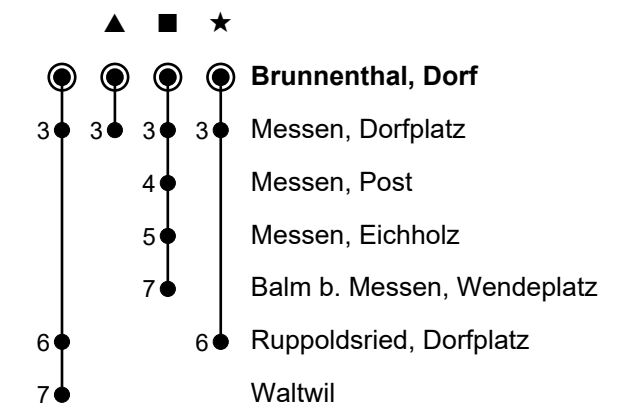

871

Brunnenthal, Dorf

nach Messen Dorfplatz / Waltwil

Gültig von 15.06.2024 bis 06.10.2024

🕒	Montag-Freitag	Samstag	Sonn- und Feiertage
5			
6	26 [■] 56	56	56
7	26 [■] 56	56	56
8	26 [★] 56	56	56
9	56 [▲]	56 [▲]	56 [▲]
10	56	56	56
11	56 [▲]	56 [▲]	56 [▲]
12	56	56	56
13	56 [▲]	56 [▲]	56 [▲]
14			
15	18	18	18
16	18 48 [■]	18	18
17	18 48 [■]	18	18
18	18 48 [■]	18	18
19	18	18	18
20	18	18	18
21	18 [▲]	18 [▲]	18 [▲]
22	11 [▲]	11 [▲]	11 [▲]
23	11 [▲]	11 [▲]	11 [▲]
0	11 [★]	11 [★]	11 [★]