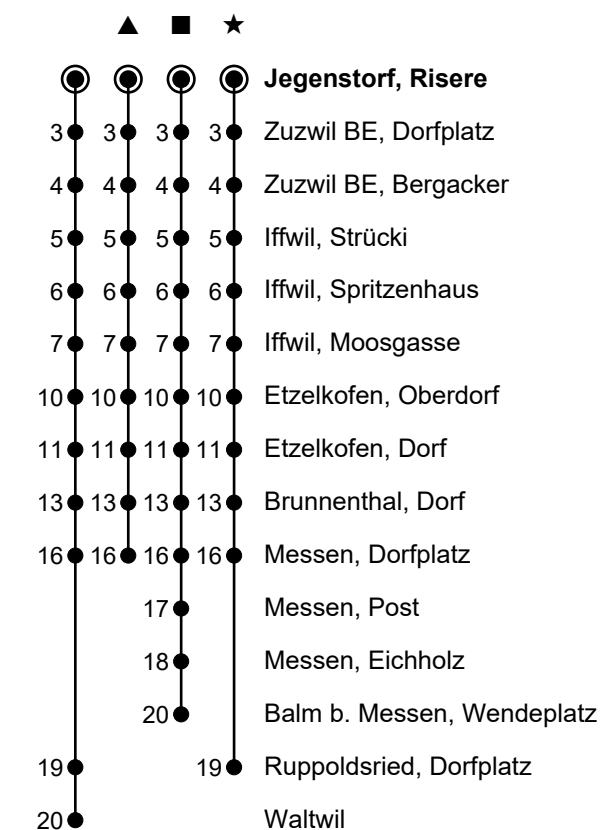

Gültig von 15.06.2024 bis 06.10.2024

🕒	Montag-Freitag	Samstag	Sonn- und Feiertage
5			
6	12 [■] 42	42	42
7	12 [■] 42	42	42
8	12 [★] 42	42	42
9	42 [▲]	42 [▲]	42 [▲]
10	42	42	42
11	42 [▲]	42 [▲]	42 [▲]
12	42	42	42
13	42 [▲]	42 [▲]	42 [▲]
14			
15	04	04	04
16	04 34 [■]	04	04
17	04 34 [■]	04	04
18	04 34 [■]	04	04
19	04	04	04
20	04	04	04
21	04 [▲] 57 [▲]	04 [▲] 57 [▲]	04 [▲] 57 [▲]
22	57 [▲]	57 [▲]	57 [▲]
23	57 [★]	57 [★]	57 [★]
0			

Ungefähre Reisezeit in Minuten

Fahrplaninfos in Echtzeit

Gültig von 15.06.2024 bis 06.10.2024

🕒	Montag-Freitag	Samstag	Sonn- und Feiertage
5			
6	13 [■] 43	43	43
7	13 [■] 43	43	43
8	13 [★] 43	43	43
9	43 [▲]	43 [▲]	43 [▲]
10	43	43	43
11	43 [▲]	43 [▲]	43 [▲]
12	43	43	43
13	43 [▲]	43 [▲]	43 [▲]
14			
15	05	05	05
16	05 35 [■]	05	05
17	05 35 [■]	05	05
18	05 35 [■]	05	05
19	05	05	05
20	05	05	05
21	05 [▲] 58 [▲]	05 [▲] 58 [▲]	05 [▲] 58 [▲]
22	58 [▲]	58 [▲]	58 [▲]
23	58 [★]	58 [★]	58 [★]
0			