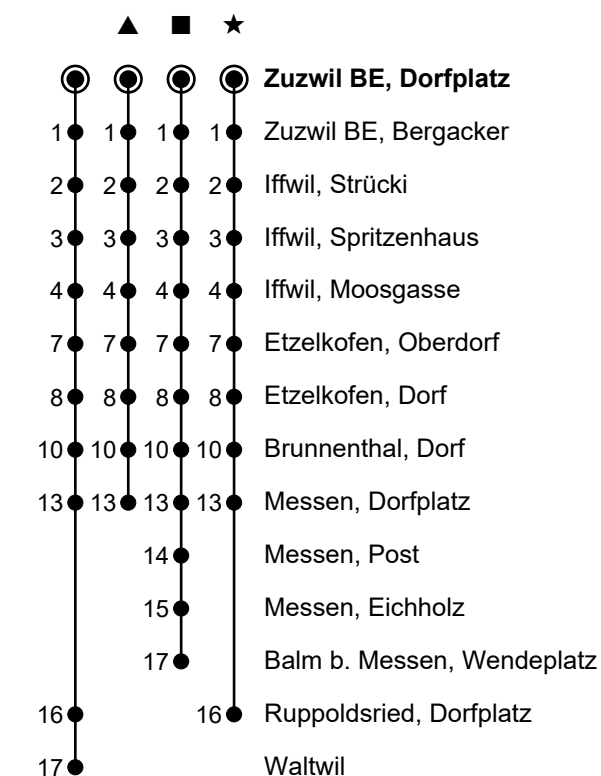

Ungefähre Reisezeit in Minuten

Fahrplaninfos in Echtzeit

871

Zuzwil BE, Dorfplatz

nach Messen Dorfplatz / Waltwil

Gültig von 15.06.2024 bis 06.10.2024

🕒	Montag-Freitag	Samstag	Sonn- und Feiertage
5			
6	16 [■] 46	46	46
7	16 [■] 46	46	46
8	16 [★] 46	46	46
9	46 [▲]	46 [▲]	46 [▲]
10	46	46	46
11	46 [▲]	46 [▲]	46 [▲]
12	46	46	46
13	46 [▲]	46 [▲]	46 [▲]
14			
15	08	08	08
16	08 38 [■]	08	08
17	08 38 [■]	08	08
18	08 38 [■]	08	08
19	08	08	08
20	08	08	08
21	08 [▲]	08 [▲]	08 [▲]
22	01 [▲]	01 [▲]	01 [▲]
23	01 [▲]	01 [▲]	01 [▲]
0	01 [★]	01 [★]	01 [★]