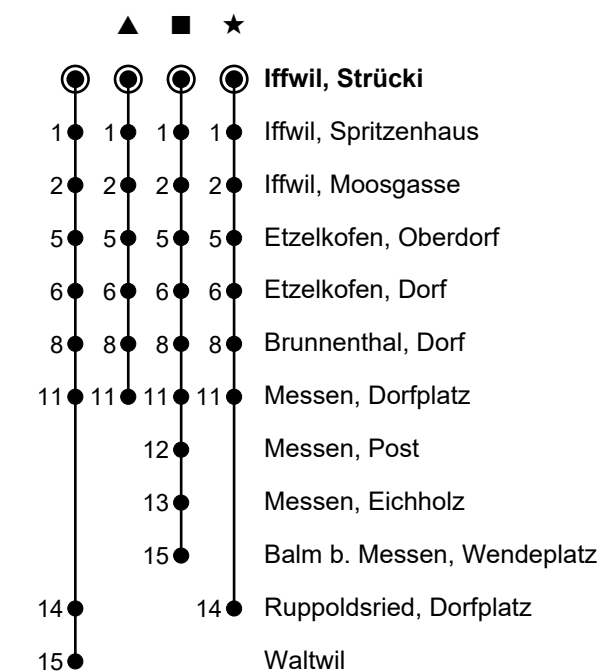

Gültig von 15.06.2024 bis 06.10.2024

🕒	Montag-Freitag	Samstag	Sonn- und Feiertage
5			
6	18[■] 48	48	48
7	18[■] 48	48	48
8	18[★] 48	48	48
9	48[▲]	48[▲]	48[▲]
10	48	48	48
11	48[▲]	48[▲]	48[▲]
12	48	48	48
13	48[▲]	48[▲]	48[▲]
14			
15	10	10	10
16	10 40[■]	10	10
17	10 40[■]	10	10
18	10 40[■]	10	10
19	10	10	10
20	10	10	10
21	10[▲]	10[▲]	10[▲]
22	03[▲]	03[▲]	03[▲]
23	03[▲]	03[▲]	03[▲]
0	03[★]	03[★]	03[★]

Ungefähre Reisezeit in Minuten

Fahrplaninfos in Echtzeit