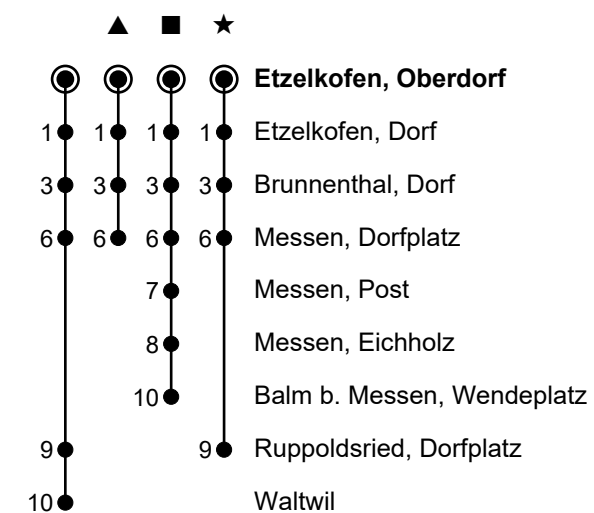

871

Etzelkofen, Oberdorf

nach Messen Dorfplatz / Waltwil

Gültig von 15.06.2024 bis 06.10.2024

🕒	Montag-Freitag	Samstag	Sonn- und Feiertage
5			
6	23 [■] 53	53	53
7	23 [■] 53	53	53
8	23 [★] 53	53	53
9	53 [▲]	53 [▲]	53 [▲]
10	53	53	53
11	53 [▲]	53 [▲]	53 [▲]
12	53	53	53
13	53 [▲]	53 [▲]	53 [▲]
14			
15	15	15	15
16	15 45 [■]	15	15
17	15 45 [■]	15	15
18	15 45 [■]	15	15
19	15	15	15
20	15	15	15
21	15 [▲]	15 [▲]	15 [▲]
22	08 [▲]	08 [▲]	08 [▲]
23	08 [▲]	08 [▲]	08 [▲]
0	08 [★]	08 [★]	08 [★]