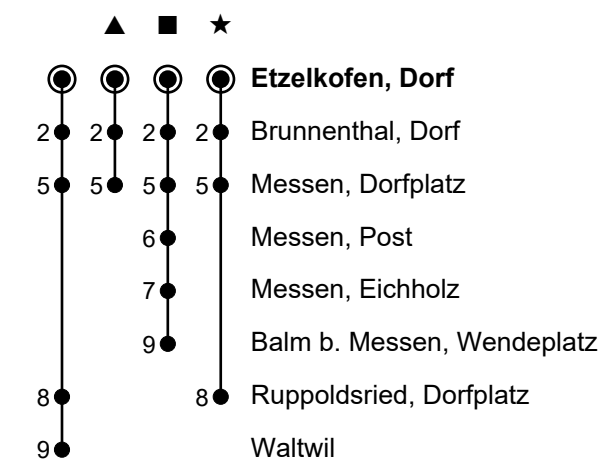

871

Etzelkofen, Dorf

nach Messen Dorfplatz / Waltwil

Gültig von 15.06.2024 bis 06.10.2024

🕒	Montag-Freitag	Samstag	Sonn- und Feiertage
5			
6	24 [■] 54	54	54
7	24 [■] 54	54	54
8	24 [★] 54	54	54
9	54 [▲]	54 [▲]	54 [▲]
10	54	54	54
11	54 [▲]	54 [▲]	54 [▲]
12	54	54	54
13	54 [▲]	54 [▲]	54 [▲]
14			
15	16	16	16
16	16 46 [■]	16	16
17	16 46 [■]	16	16
18	16 46 [■]	16	16
19	16	16	16
20	16	16	16
21	16 [▲]	16 [▲]	16 [▲]
22	09 [▲]	09 [▲]	09 [▲]
23	09 [▲]	09 [▲]	09 [▲]
0	09 [★]	09 [★]	09 [★]