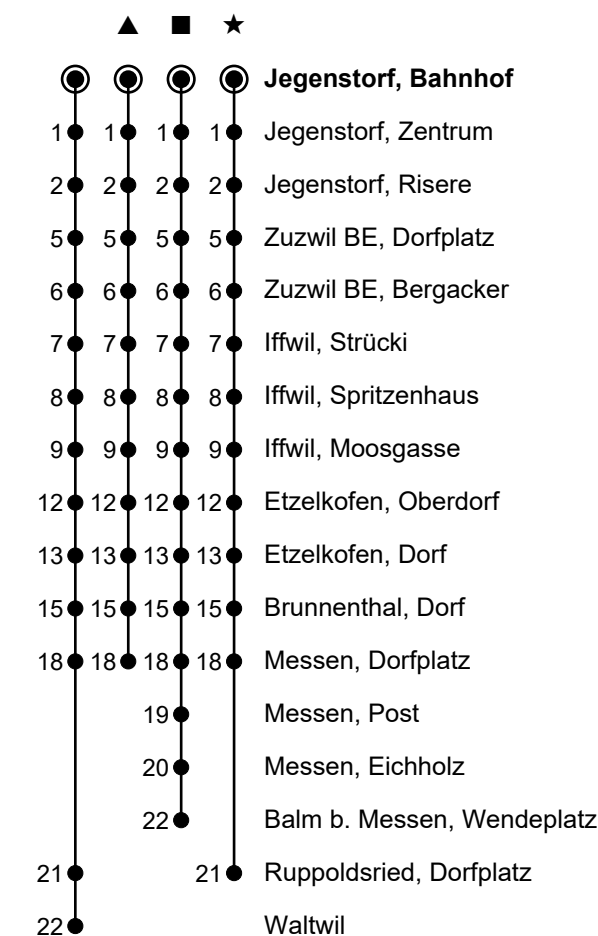

871

Jegenstorf, Bahnhof

nach Messen Dorfplatz / Waltwil

Gültig von 15.06.2024 bis 06.10.2024

🕒	Montag-Freitag	Samstag	Sonn- und Feiertage
5			
6	11 [■] 41	41	41
7	11 [■] 41	41	41
8	11 [★] 41	41	41
9	41 [▲]	41 [▲]	41 [▲]
10	41	41	41
11	41 [▲]	41 [▲]	41 [▲]
12	41	41	41
13	41 [▲]	41 [▲]	41 [▲]
14			
15	03	03	03
16	03 33 [■]	03	03
17	03 33 [■]	03	03
18	03 33 [■]	03	03
19	03	03	03
20	03	03	03
21	03 [▲] 56 [▲]	03 [▲] 56 [▲]	03 [▲] 56 [▲]
22	56 [▲]	56 [▲]	56 [▲]
23	56 [★]	56 [★]	56 [★]
0			