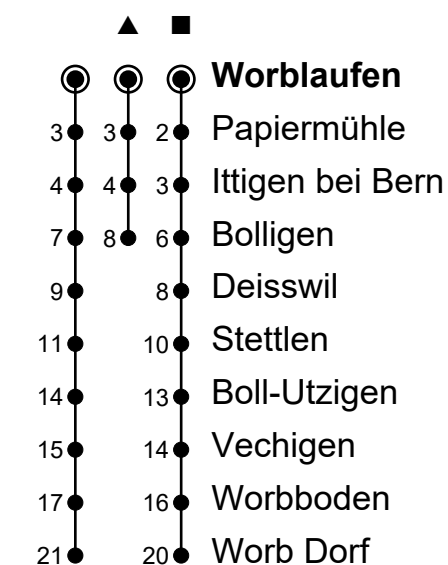

Bern nach Worb Dorf

Gültig von 15.06.2024 bis 06.10.2024

🕒	Montag-Freitag	Samstag	Sonn- und Feiertage
5	43 58	58	58
6	13 28 43 58	28 43 58	28 58
7	13 28 43 58	13 28 43 58	28 58
8	13 28 43 58	13 28 43 58	28 58
9	13 28 43 58	13 28 43 58	28 43 [▲] 58
10	13 28 43 58	13 28 43 58	13 [▲] 28 43 [▲] 58
11	13 28 43 58	13 28 43 58	13 28 43 58
12	13 28 43 58	13 28 43 58	13 28 43 58
13	13 28 43 58	13 28 43 58	13 28 43 58
14	13 28 43 58	13 28 43 58	13 28 43 58
15	13 28 43 58	13 28 43 58	13 28 43 58
16	13 28 43 58	13 28 43 58	13 28 43 58
17	13 28 43 58	13 28 43 58	13 28 43 58
18	13 28 43 58	13 28 43 58	13 28 43 58
19	13 28 43 58	13 28 43 58	13 28 43 58
20	13 28 43 58	13 28 43 58	13 28 43 58
21	13 28 [▲] 43 58 [▲]	13 28 [▲] 43 58 [▲]	13 43
22	13 28 [▲] 43 58 [▲]	13 28 [▲] 43 58 [▲]	13 43
23	13 28 [▲] 43 58 [▲]	13 28 [▲] 43 58 [▲]	13 43
0	15 [■]	15 [■]	15 [■]

Worblaufen nach Worb Dorf

Gültig von 15.06.2024 bis 06.10.2024

🕒	Montag-Freitag	Samstag	Sonn- und Feiertage
5	48		
6	03 18 33 48	03 33 48	03 33
7	03 18 33 48	03 18 33 48	03 33
8	03 18 33 48	03 18 33 48	03 33
9	03 18 33 48	03 18 33 48	03 33 48 [▲]
10	03 18 33 48	03 18 33 48	03 18 [▲] 33 48 [▲]
11	03 18 33 48	03 18 33 48	03 18 33 48
12	03 18 33 48	03 18 33 48	03 18 33 48
13	03 18 33 48	03 18 33 48	03 18 33 48
14	03 18 33 48	03 18 33 48	03 18 33 48
15	03 18 33 48	03 18 33 48	03 18 33 48
16	03 18 33 48	03 18 33 48	03 18 33 48
17	03 18 33 48	03 18 33 48	03 18 33 48
18	03 18 33 48	03 18 33 48	03 18 33 48
19	03 18 33 48	03 18 33 48	03 18 33 48
20	03 18 33 48	03 18 33 48	03 18 33 48
21	03 18 33 [▲] 48	03 18 33 [▲] 48	03 18 48
22	03 [▲] 18 33 [▲] 48	03 [▲] 18 33 [▲] 48	18 48
23	03 [▲] 18 33 [▲] 48	03 [▲] 18 33 [▲] 48	18 48
0	03 [▲] 19 [■]	03 [▲] 19 [■]	19 [■]