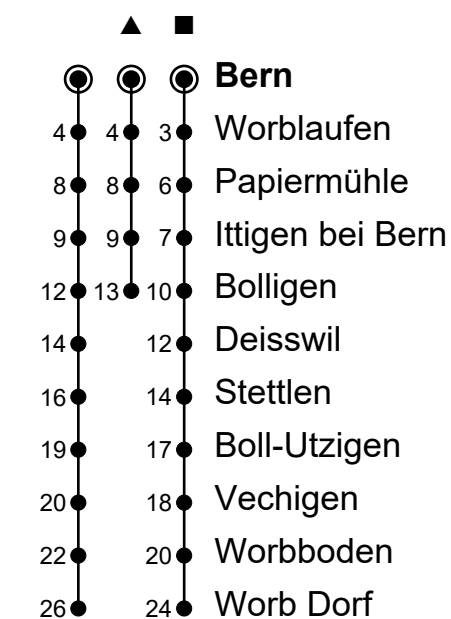

Bern nach Worb Dorf

Gültig von 15.06.2024 bis 06.10.2024

🕒	Montag-Freitag	Samstag	Sonn- und Feiertage
5	43 58	58	58
6	13 28 43 58	28 43 58	28 58
7	13 28 43 58	13 28 43 58	28 58
8	13 28 43 58	13 28 43 58	28 58
9	13 28 43 58	13 28 43 58	28 43 [▲] 58
10	13 28 43 58	13 28 43 58	13 [▲] 28 43 [▲] 58
11	13 28 43 58	13 28 43 58	13 28 43 58
12	13 28 43 58	13 28 43 58	13 28 43 58
13	13 28 43 58	13 28 43 58	13 28 43 58
14	13 28 43 58	13 28 43 58	13 28 43 58
15	13 28 43 58	13 28 43 58	13 28 43 58
16	13 28 43 58	13 28 43 58	13 28 43 58
17	13 28 43 58	13 28 43 58	13 28 43 58
18	13 28 43 58	13 28 43 58	13 28 43 58
19	13 28 43 58	13 28 43 58	13 28 43 58
20	13 28 43 58	13 28 43 58	13 28 43 58
21	13 28 [▲] 43 58 [▲]	13 28 [▲] 43 58 [▲]	13 43
22	13 28 [▲] 43 58 [▲]	13 28 [▲] 43 58 [▲]	13 43
23	13 28 [▲] 43 58 [▲]	13 28 [▲] 43 58 [▲]	13 43
0	15 [■]	15 [■]	15 [■]

Worblaufen nach Worb Dorf

Gültig von 15.06.2024 bis 06.10.2024

🕒	Montag-Freitag	Samstag	Sonn- und Feiertage
5	48		
6	03 18 33 48	03 33 48	03 33
7	03 18 33 48	03 18 33 48	03 33
8	03 18 33 48	03 18 33 48	03 33
9	03 18 33 48	03 18 33 48	03 33 48 [▲]
10	03 18 33 48	03 18 33 48	03 18 [▲] 33 48 [▲]
11	03 18 33 48	03 18 33 48	03 18 33 48
12	03 18 33 48	03 18 33 48	03 18 33 48
13	03 18 33 48	03 18 33 48	03 18 33 48
14	03 18 33 48	03 18 33 48	03 18 33 48
15	03 18 33 48	03 18 33 48	03 18 33 48
16	03 18 33 48	03 18 33 48	03 18 33 48
17	03 18 33 48	03 18 33 48	03 18 33 48
18	03 18 33 48	03 18 33 48	03 18 33 48
19	03 18 33 48	03 18 33 48	03 18 33 48
20	03 18 33 48	03 18 33 48	03 18 33 48
21	03 18 33 [▲] 48	03 18 33 [▲] 48	03 18 48
22	03 [▲] 18 33 [▲] 48	03 [▲] 18 33 [▲] 48	18 48
23	03 [▲] 18 33 [▲] 48	03 [▲] 18 33 [▲] 48	18 48
0	03 [▲] 19 [■]	03 [▲] 19 [■]	19 [■]