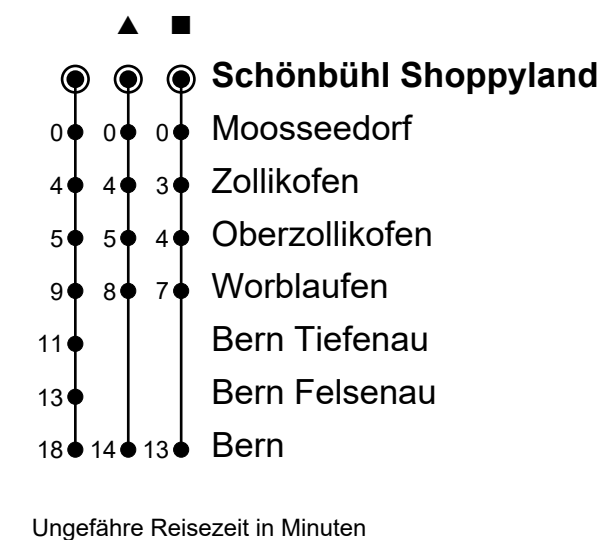

# Schönbühl Shoppyländ nach Bern

Gültig von 15.06.2024 bis 06.10.2024

🕒	Montag-Freitag	Samstag	Sonn- und Feiertage
<b>5</b>	32 47	32 47	32 47
<b>6</b>	02 17 32 47	02 17 32 47	02 17 32 47
<b>7</b>	02 17 32 47	02 17 32 47	02 17 32 47
<b>8</b>	02 17 32 47	02 17 32 47	02 17 32 47
<b>9</b>	02 17 32 47	02 17 32 47	02 17 32 47
<b>10</b>	02 17 32 47	02 17 32 47	02 17 32 47
<b>11</b>	02 17 32 47	02 17 32 47	02 17 32 47
<b>12</b>	02 17 32 47	02 17 32 47	02 17 32 47
<b>13</b>	02 17 32 47	02 17 32 47	02 17 32 47
<b>14</b>	02 17 32 47	02 17 32 47	02 17 32 47
<b>15</b>	02 17 32 47	02 17 32 47	02 17 32 47
<b>16</b>	02 17 32 47	02 17 32 47	02 17 32 47
<b>17</b>	02 17 32 47	02 17 32 47	02 17 32 47
<b>18</b>	02 17 32 47	02 17 32 47	02 17 32 47
<b>19</b>	02 17 32 47	02 17 32 47	02 17 32 47
<b>20</b>	02 17 32 47	02 17 32 47	02 17 32 47
<b>21</b>	02 21 <sup>▲</sup> 36 <sup>▲</sup> 51 <sup>▲</sup>	02 21 <sup>▲</sup> 36 <sup>▲</sup> 51 <sup>▲</sup>	02 21 <sup>▲</sup> 36 <sup>▲</sup> 51 <sup>▲</sup>
<b>22</b>	06 <sup>▲</sup> 21 <sup>▲</sup> 36 <sup>▲</sup> 51 <sup>▲</sup>	06 <sup>▲</sup> 21 <sup>▲</sup> 36 <sup>▲</sup> 51 <sup>▲</sup>	06 <sup>▲</sup> 21 <sup>▲</sup> 36 <sup>▲</sup> 51 <sup>▲</sup>
<b>23</b>	06 <sup>▲</sup> 36 <sup>▲</sup>	06 <sup>▲</sup> 36 <sup>▲</sup>	06 <sup>▲</sup> 36 <sup>▲</sup>
<b>0</b>	06 <sup>▲</sup> 20 <sup>■</sup>	06 <sup>▲</sup> 20 <sup>■</sup>	06 <sup>▲</sup> 20 <sup>■</sup>