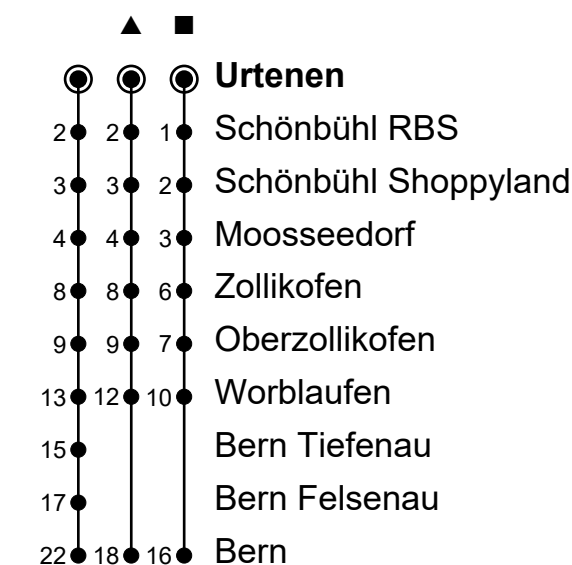

Gültig von 15.06.2024 bis 06.10.2024

🕒	Montag-Freitag	Samstag	Sonn- und Feiertage
5	28 43 58	28 43 58	28 43 58
6	13 28 43 58	13 28 43 58	13 28 43 58
7	13 28 43 58	13 28 43 58	13 28 43 58
8	13 28 43 58	13 28 43 58	13 28 43 58
9	13 28 43 58	13 28 43 58	13 28 43 58
10	13 28 43 58	13 28 43 58	13 28 43 58
11	13 28 43 58	13 28 43 58	13 28 43 58
12	13 28 43 58	13 28 43 58	13 28 43 58
13	13 28 43 58	13 28 43 58	13 28 43 58
14	13 28 43 58	13 28 43 58	13 28 43 58
15	13 28 43 58	13 28 43 58	13 28 43 58
16	13 28 43 58	13 28 43 58	13 28 43 58
17	13 28 43 58	13 28 43 58	13 28 43 58
18	13 28 43 58	13 28 43 58	13 28 43 58
19	13 28 43 58	13 28 43 58	13 28 43 58
20	13 28 43 58	13 28 43 58	13 28 43 58
21	17[▲] 32[▲] 47[▲]	17[▲] 32[▲] 47[▲]	17[▲] 32[▲] 47[▲]
22	02[▲] 17[▲] 32[▲] 47[▲]	02[▲] 17[▲] 32[▲] 47[▲]	02[▲] 17[▲] 32[▲] 47[▲]
23	02[▲] 32[▲]	02[▲] 32[▲]	02[▲] 32[▲]
0	02[▲] 17[■]	02[▲] 17[■]	02[▲] 17[■]

Ungefähre Reisezeit in Minuten

Fahrplaninfos in Echtzeit