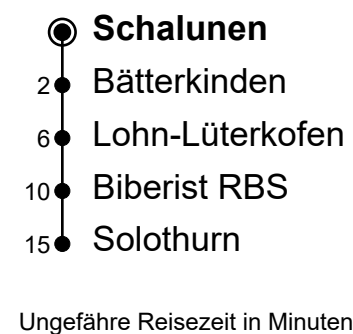

Regionalverkehr Bern-Solothurn RBS, Tel. 031 925 55 55, kundenservice@rbs.ch, www.rbs.ch

Schalunen nach Solothurn

Gültig von 07.10.2024 bis 12.10.2024

🕒	Montag-Donnerstag EV				Freitag EV				Samstag EV			
5	25	40	55		25	40	55		25	40	55	
6	10	25	40	55	10	25	40	55	10	25	40	55
7	10	25	40	55	10	25	40	55	10	25	40	55
8	10	25	40	55	10	25	40	55	10	25	40	55
9	10	25	40	55	10	25	40	55	10	25	40	55
10	10	25	40	55	10	25	40	55	10	25	40	55
11	10	25	40	55	10	25	40	55	10	25	40	55
12	10	25	40	55	10	25	40	55	10	25	40	55
13	10	25	40	55	10	25	40	55	10	25	40	55
14	10	25	40	55	10	25	40	55	10	25	40	55
15	10	25	40	55	10	25	40	55	10	25	40	55
16	10	25	40	55	10	25	40	55	10	25	40	55
17	10	25	40	55	10	25	40	55	10	25	40	55
18	10	25	40	55	10	25	40	55	10	25	40	55
19	10	25	40	55	10	25	40	55	10	25	40	55
20	10	25	40	55	10	25	40	55	10	25	40	55
21	10	25	40	55	10	25	40	55	10	25	40	55
22	10	25	40	55	10	25	40	55	10	25	40	55
23	10	25	40	57	10	25	40	57	10	25	40	57
0	12	24	39		12	24	39	53	12	24	39	53
1	04											