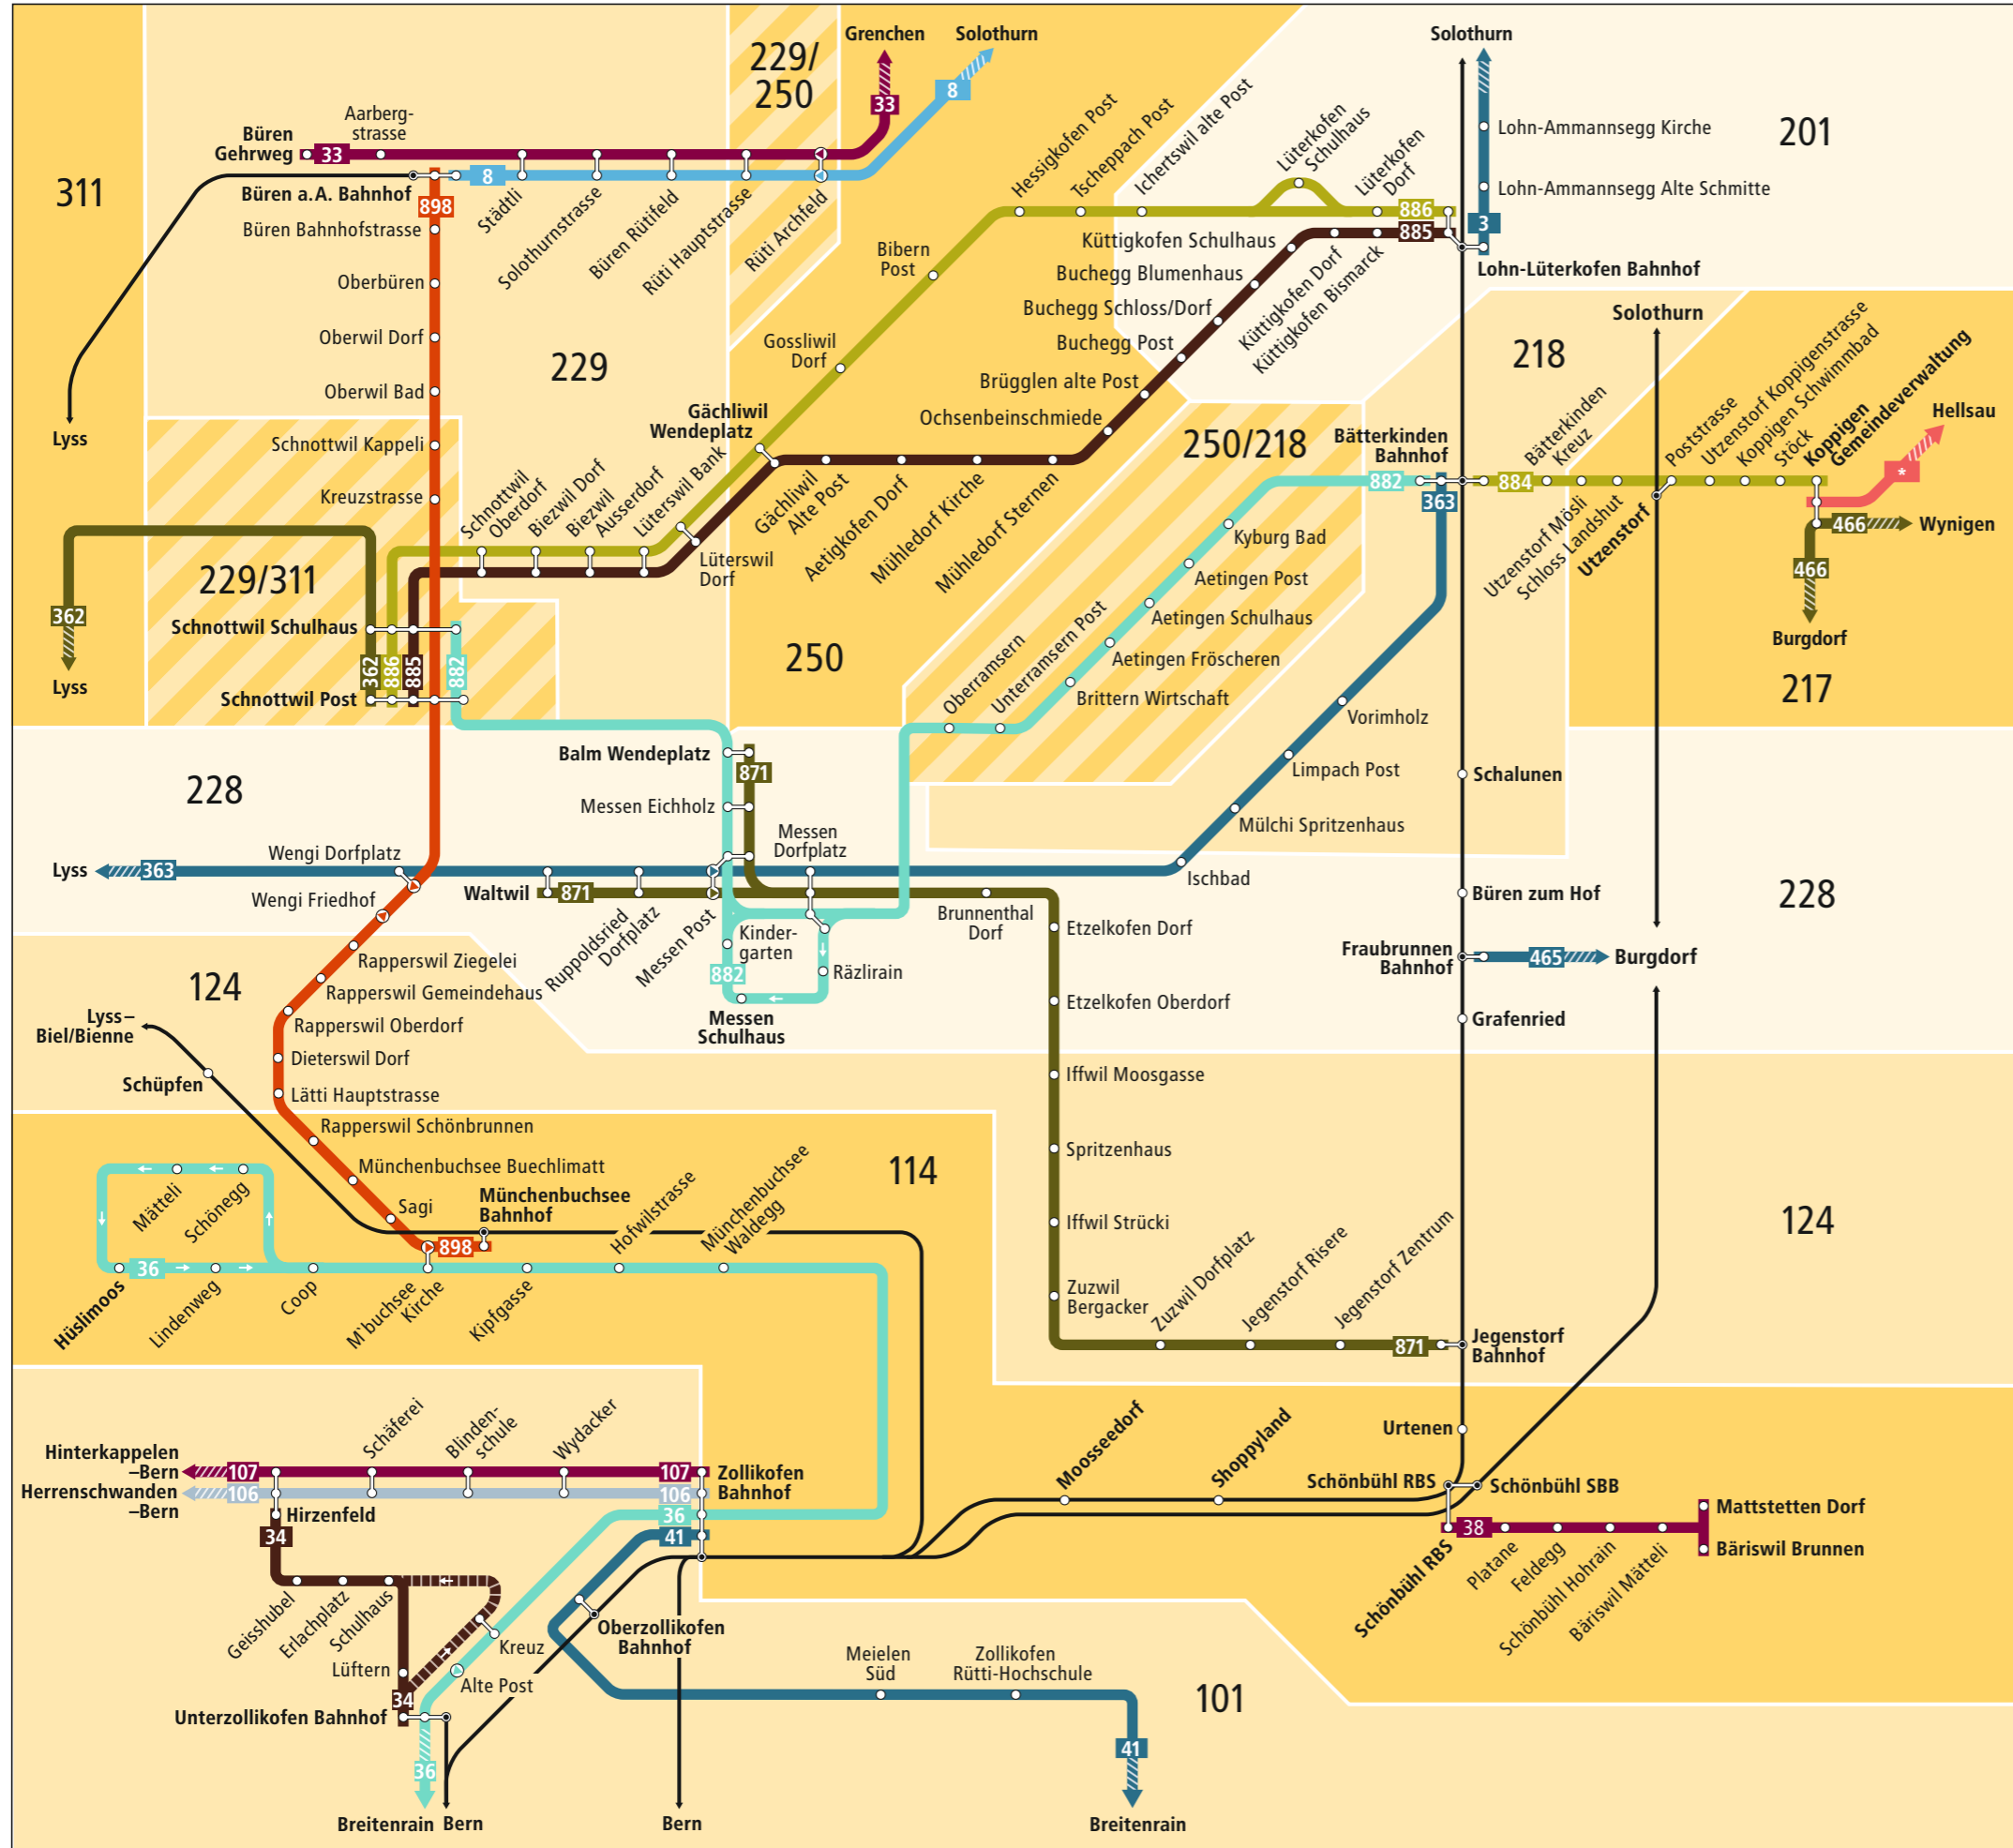

Linienetz Limpachtal–Bucheggberg

Zeichenerklärung

- 100** Tarifzonen LIBERO
- Überschneidung von zwei Tarifzonen
- regelmässig verkehrende Buslinie
- zeitweise verkehrende Buslinie
- Richtungsanzeige. Linienende liegt ausserhalb des Plans. Infos zu den Tarifzonen entnehmen Sie dem Libero-Zonenplan.
- Bus fährt in angegebener Richtung
- Bus hält nur in angegebener Richtung
- Weitere Busangebote. Libero gilt nur für Abonnemente.
- Bahnstrecke
- Halt auf Verlangen

Regionalnetz Limpachtal–Bucheggberg

Kundeninformationen

Regionalverkehr Bern-Solothurn RBS
 Tiefenastrasse 2
 Postfach
 3048 Worblaufen
 Telefon 031 925 55 55
 www.rbs.ch
 info@rbs.ch

Libero Infocenter
 3011 Bern
 Telefon 031 321 82 22
 info@myLibero.ch
 www.myLibero.ch