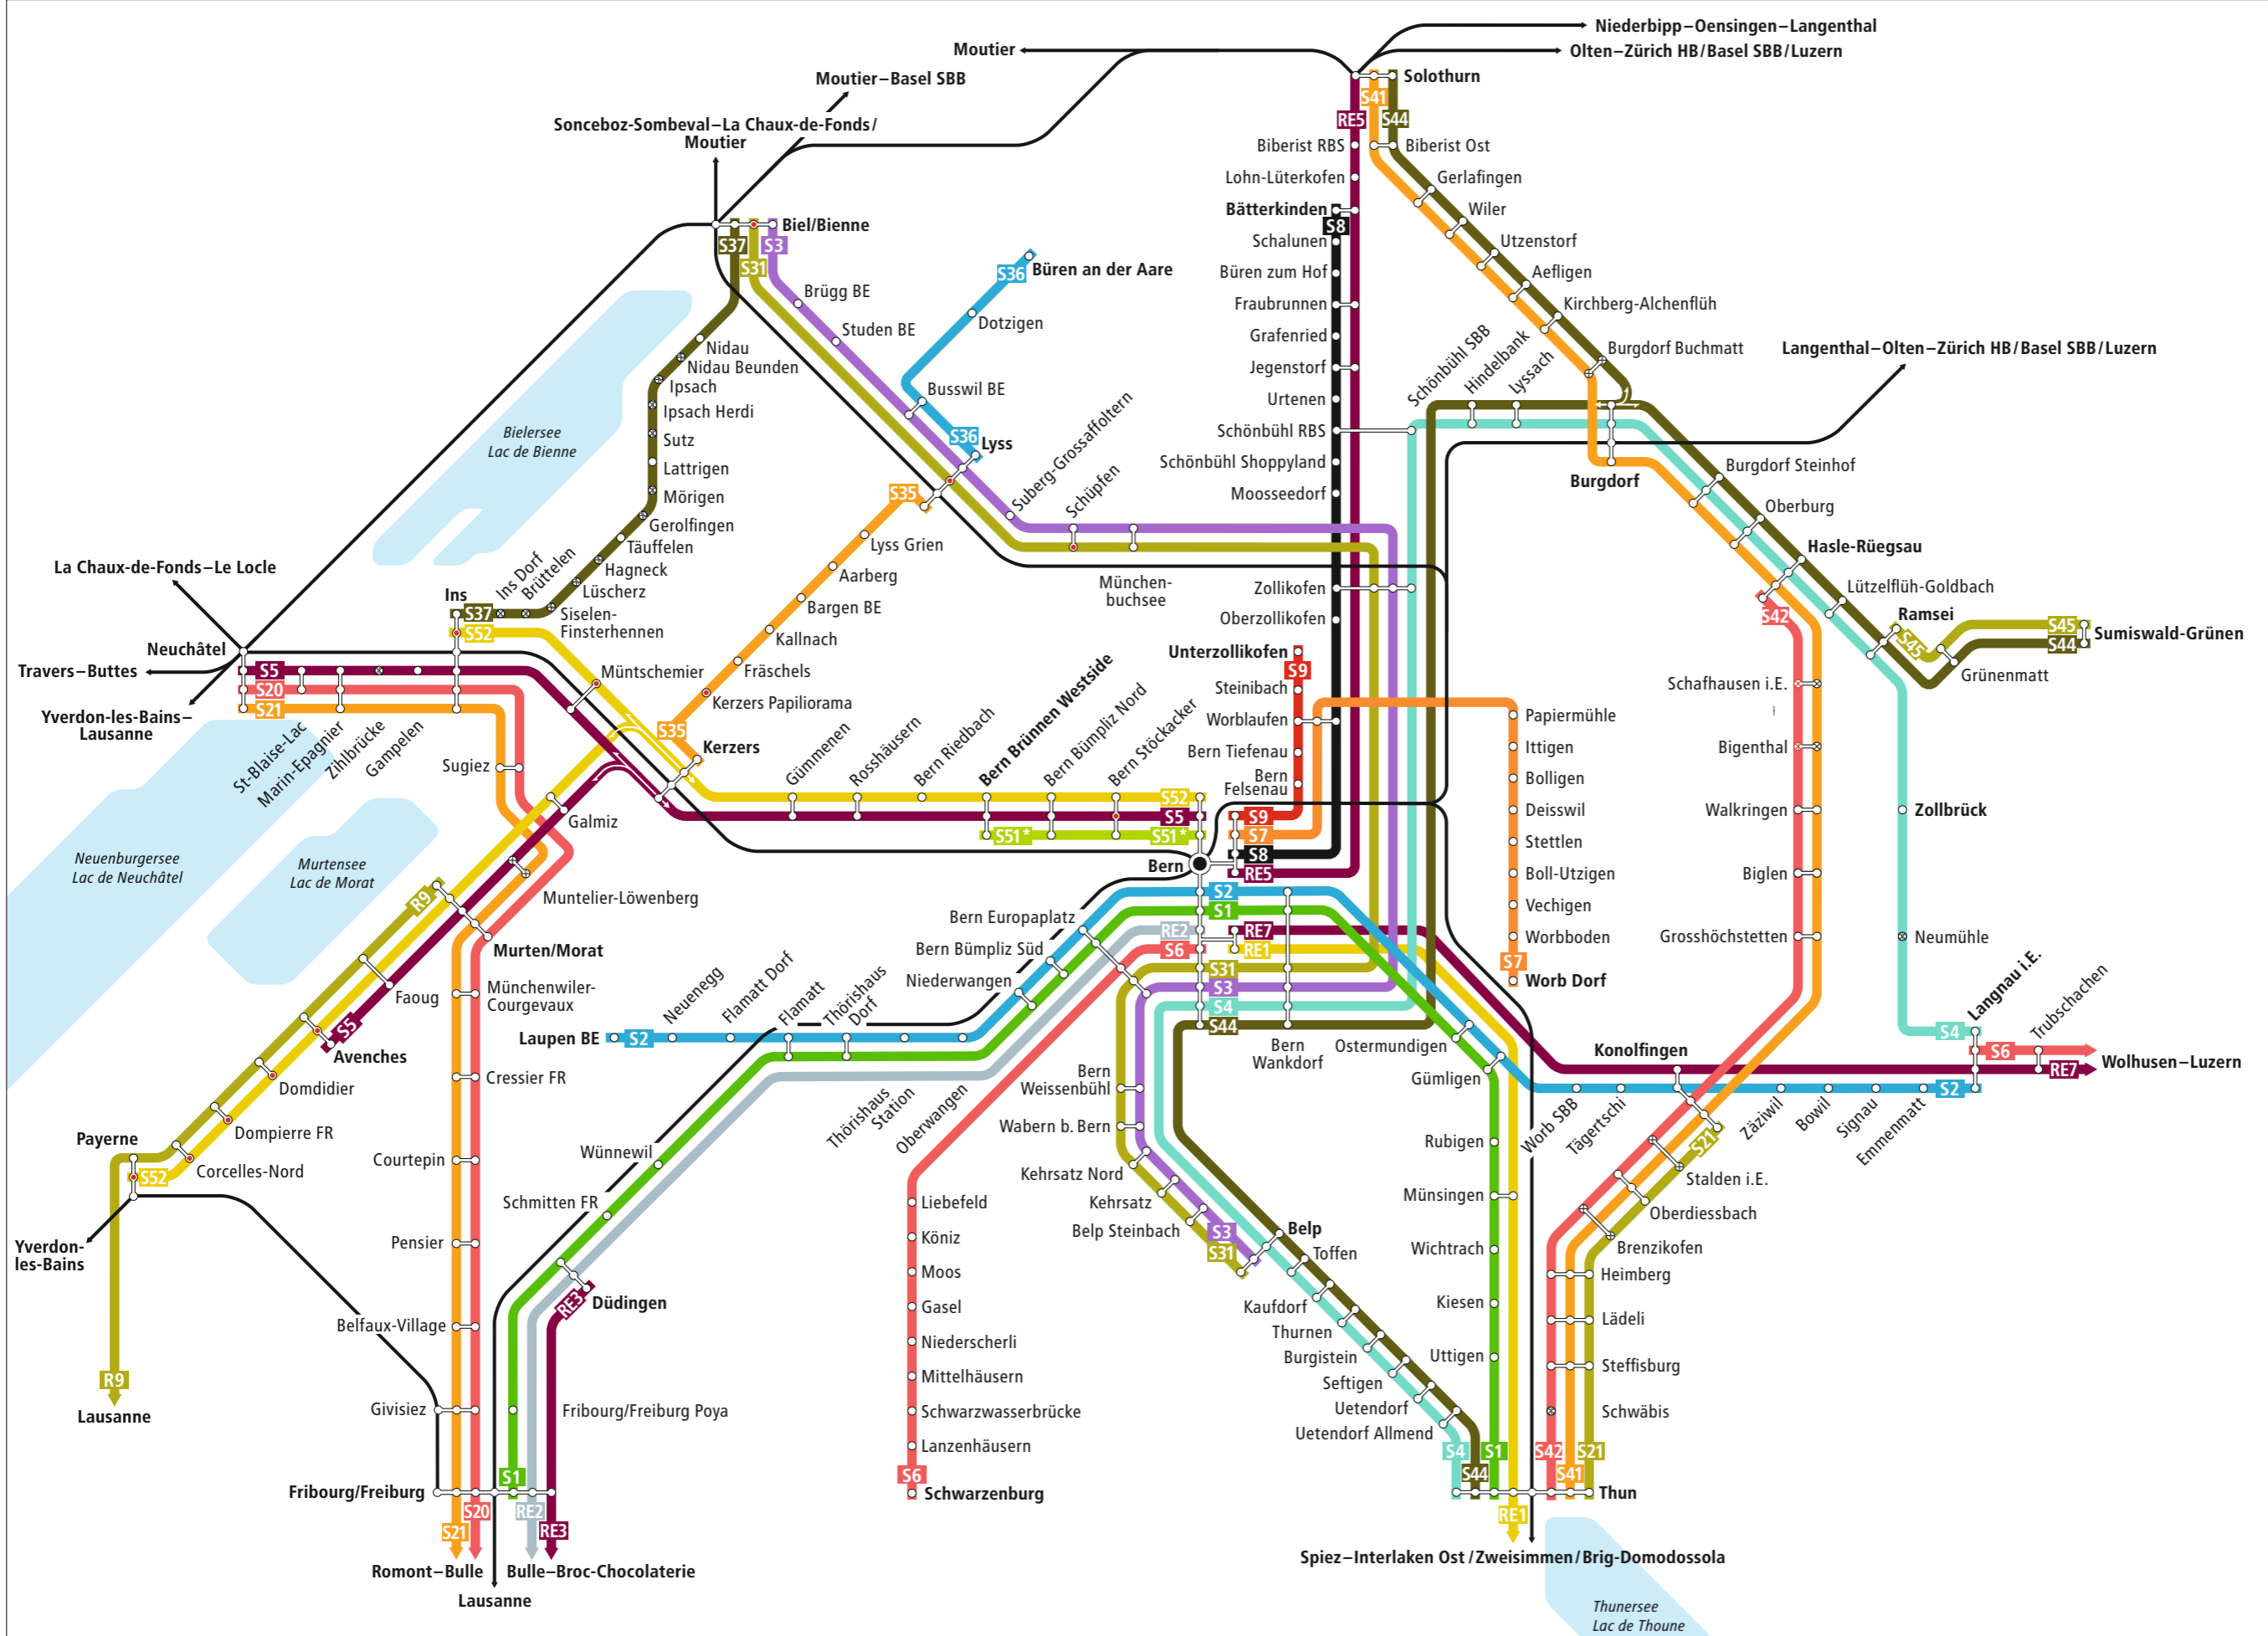

Linienetz S-Bahn Bern Plan du réseau RER Berne

Zeichenerklärung/Légende

- Bahn hält nur zeitweise / Arrêt à certaines heures
- Halt auf Verlangen / Arrêt sur demande
- Übrige Bahnlinien / Autres lignes ferroviaires
- Flügelzug (2 Ziele) / Train multi-branches (2 destinations)
- S51* Wegfall der Linie S51 ab 28.4.2025 / Suppression de la ligne S51 à partir du 28.4.2025