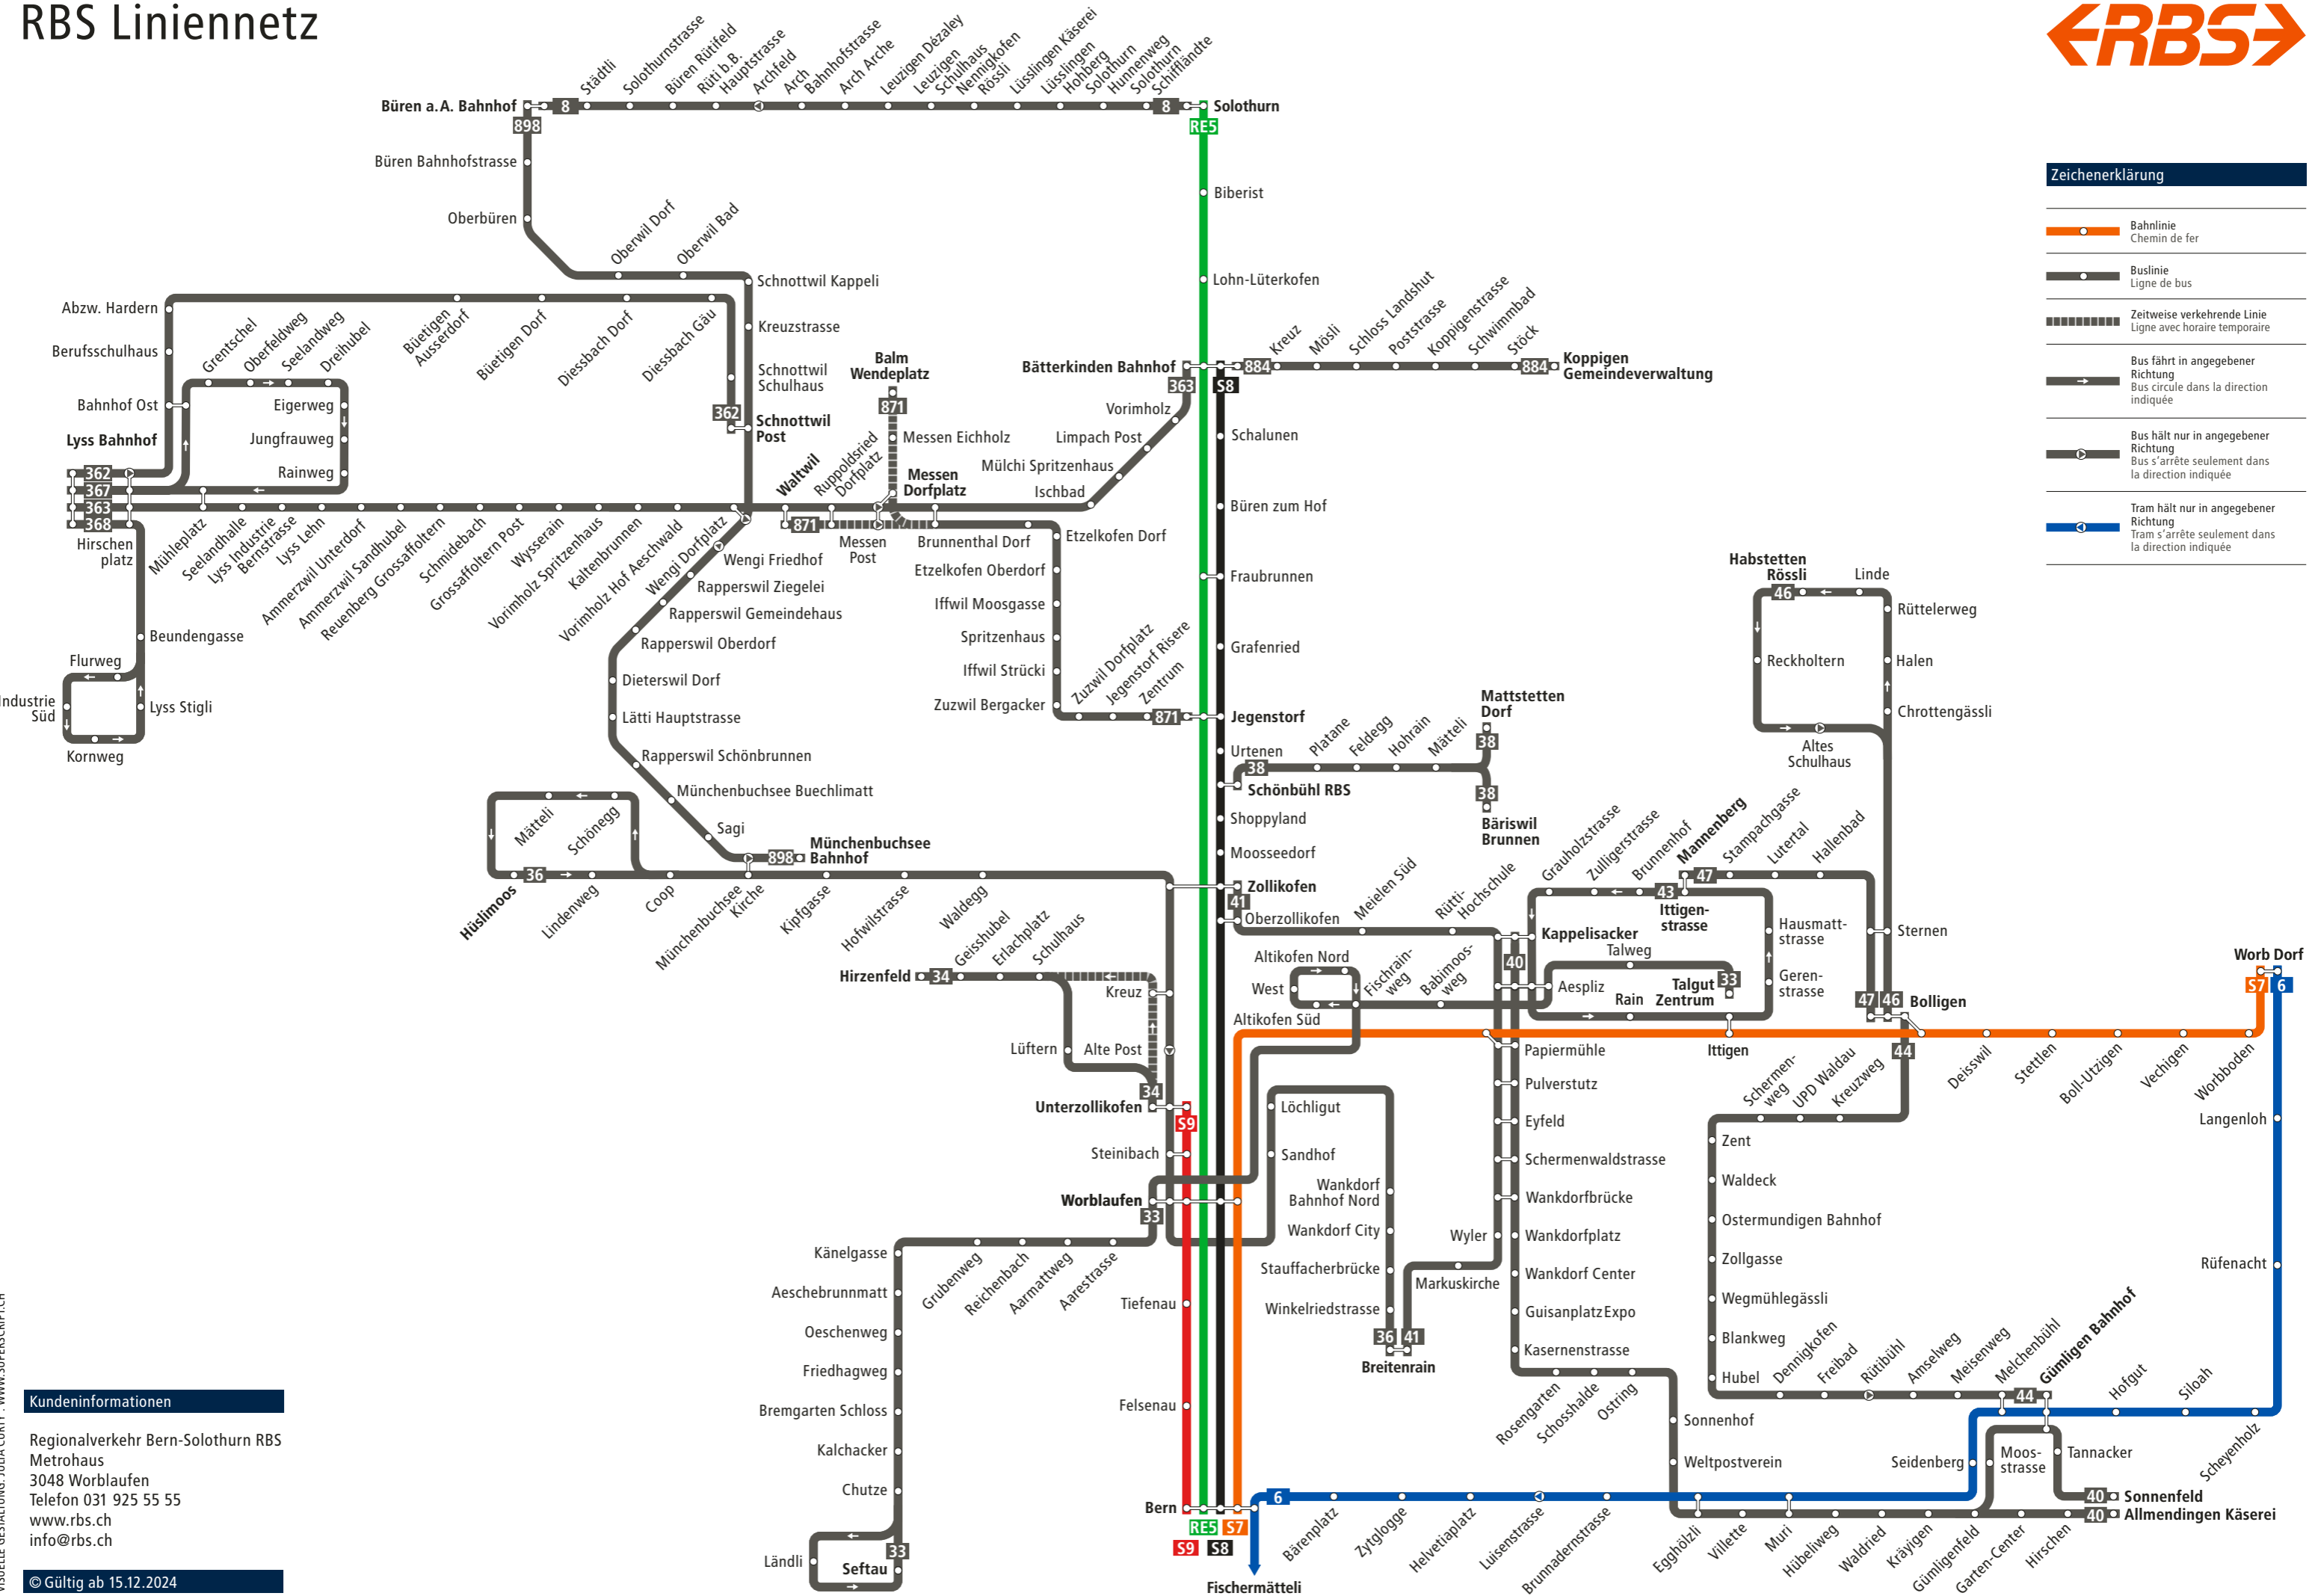

# RBS Liniennetz

## Zeichenerklärung

- Bahnlinie  
Chemin de fer
- Buslinie  
Ligne de bus
- Zeitweise verkehrende Linie  
Ligne avec horaire temporaire
- Bus fährt in angegebener Richtung  
Bus circule dans la direction indiquée
- Bus hält nur in angegebener Richtung  
Bus s'arrête seulement dans la direction indiquée
- Tram hält nur in angegebener Richtung  
Tram s'arrête seulement dans la direction indiquée

## Kundeninformationen

Regionalverkehr Bern-Solothurn RBS  
 Metrohaus  
 3048 Worblaufen  
 Telefon 031 925 55 55  
 www.rbs.ch  
 info@rbs.ch

© Gültig ab 15.12.2024

VISUELLE GESTALTUNG: JULIA CURTY - WWW.SUPERSCRIPT.CH