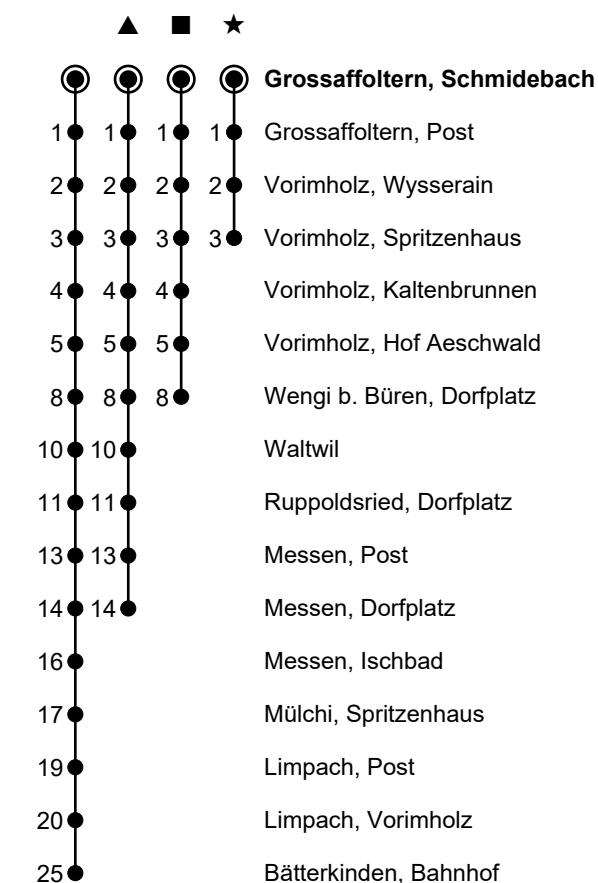

Gültig ab 15.12.2024

🕒	Montag-Freitag	Samstag	Sonn- und Feiertage
5			
6	42	42 [★]	
7	42	42 [★]	42 [★]
8	42 [▲]	42 [★]	42 [★]
9	42 [★]	42 [★]	42 [★]
10	42 [★]	42 [★]	42 [★]
11	42 [★]	42 [★]	42 [★]
12	42 [★]	42 [★]	42 [★]
13	42 [★]	42 [★]	42 [★]
14	42 [★]	42 [★]	42 [★]
15	42 [★]	42 [★]	42 [★]
16	42	42 [★]	42 [★]
17	42	42 [★]	42 [★]
18	42 [▲]	12 [★] 42 [★]	42 [★]
19	42 [★]	42 [★]	42 [★]
20	42 [★]	42 [★]	
21	12 ^① ■		
22	06 ^⑤ ■		
23			
0			

Ungefähre Reisezeit in Minuten

⑤ = nur Fr ohne allg. Feiertage

① = Mo-Do ohne allg. Feiertage

Fahrplaninfos in Echtzeit