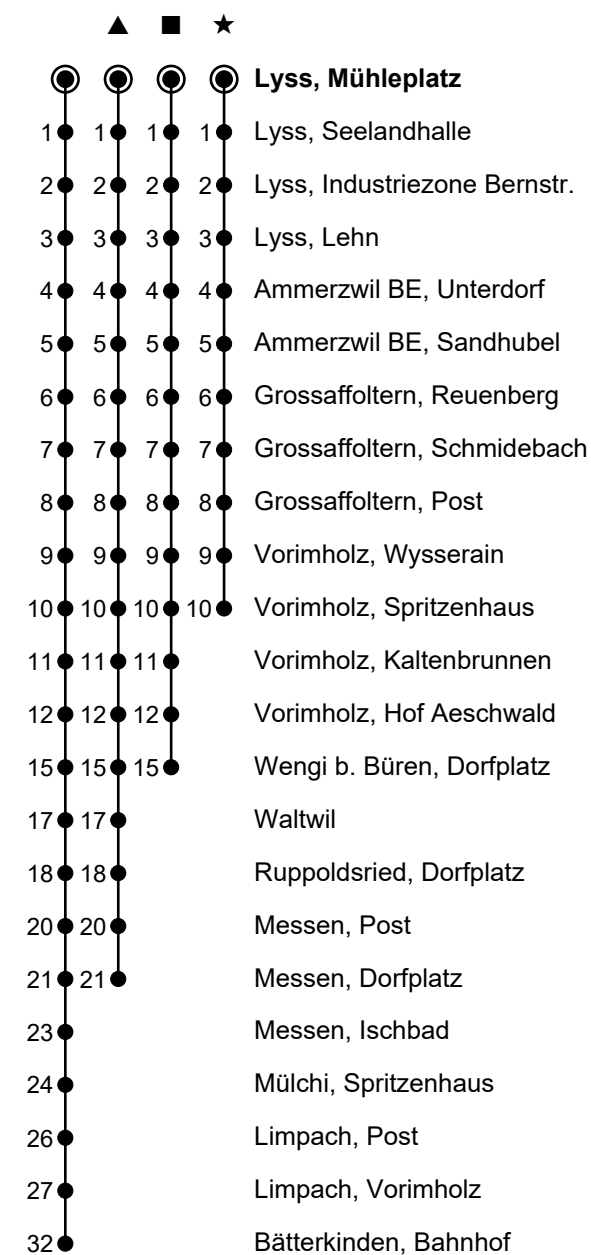

Gültig ab 15.12.2024

| 🕒 | Montag-Freitag | Samstag | Sonn- und Feiertage |
|-----------|---------------------------------|---------------------------------|---------------------|
| 5 | | | |
| 6 | 35 | 35 [★] | |
| 7 | 35 | 35 [★] | 35 [★] |
| 8 | 35 [▲] | 35 [★] | 35 [★] |
| 9 | 35 [★] | 35 [★] | 35 [★] |
| 10 | 35 [★] | 35 [★] | 35 [★] |
| 11 | 35 [★] | 35 [★] | 35 [★] |
| 12 | 35 [★] | 35 [★] | 35 [★] |
| 13 | 35 [★] | 35 [★] | 35 [★] |
| 14 | 35 [★] | 35 [★] | 35 [★] |
| 15 | 35 [★] | 35 [★] | 35 [★] |
| 16 | 35 | 35 [★] | 35 [★] |
| 17 | 35 | 35 [★] | 35 [★] |
| 18 | 35 [▲] | 05 [★] 35 [★] | 35 [★] |
| 19 | 35 [★] | 35 [★] | 35 [★] |
| 20 | 35 [★] | 35 [★] | |
| 21 | 05 ^⑤ 59 ^⑤ | | |
| 22 | | | |
| 23 | | | |
| 0 | | | |

Ungefähre Reisezeit in Minuten

⑤ = nur Fr ohne allg. Feiertage

① = Mo-Do ohne allg. Feiertage

Fahrplaninfos in Echtzeit