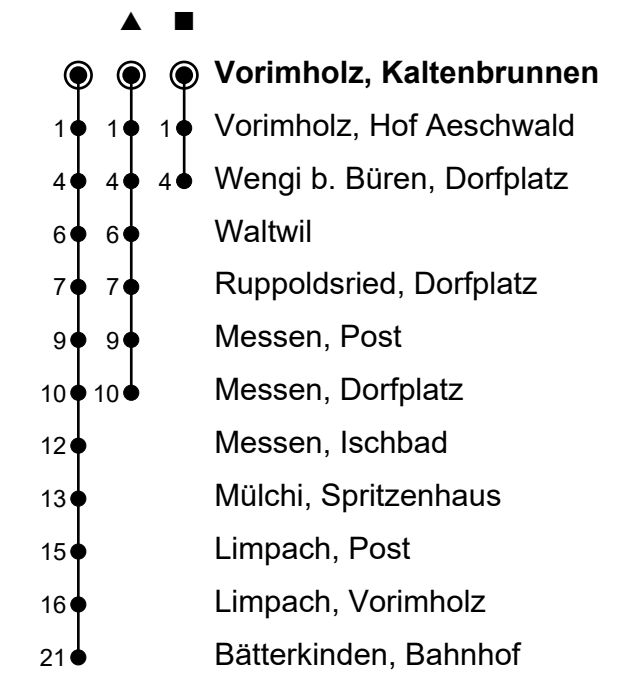

Gültig ab 15.12.2024

🕒	Montag-Freitag	Samstag	Sonn- und Feiertage
5			
6	46		
7	46		
8	46 <sup>▲</sup>		
9			
10			
11			
12			
13			
14			
15			
16	46		
17	46		
18	46 <sup>▲</sup>		
19			
20			
21	16 <sup>①■</sup>		
22	10 <sup>⑤■</sup>		
23			
0			

Ungefähre Reisezeit in Minuten

⑤ = nur Fr ohne allg. Feiertage

① = Mo-Do ohne allg. Feiertage

Fahrplaninfos in Echtzeit