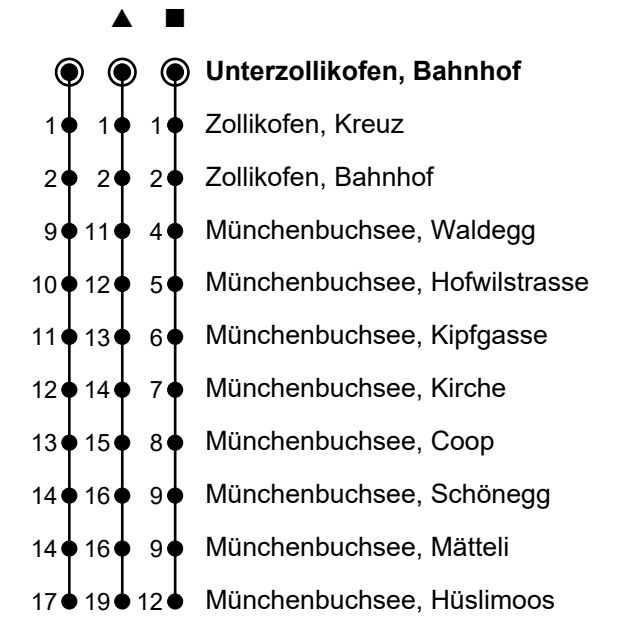

Gültig von 15.12.2024 bis 13.12.2025

🕒	Montag-Freitag	Samstag	Sonn- und Feiertage
5	17 <sup>■</sup> 32 <sup>■</sup>		
6	02 <sup>■</sup> 12 <sup>▲</sup> 27 <sup>▲</sup> 42 <sup>▲</sup> 57 <sup>▲</sup>		
7	12 <sup>▲</sup> 27 <sup>▲</sup> 42 <sup>▲</sup> 57 <sup>▲</sup>		
8	12 <sup>▲</sup> 27 42 57		
9	12 27 42 57		
10	12 27 42 57		
11	12 27 42 <sup>▲</sup> 57 <sup>▲</sup>		
12	12 <sup>▲</sup> 27 <sup>▲</sup> 42 <sup>▲</sup> 57 <sup>▲</sup>		
13	12 27 42 57		
14	12 27 42 57		
15	12 27 42 57 <sup>▲</sup>		
16	12 <sup>▲</sup> 27 <sup>▲</sup> 42 <sup>▲</sup> 57 <sup>▲</sup>		
17	12 <sup>▲</sup> 27 <sup>▲</sup> 42 <sup>▲</sup> 57 <sup>▲</sup>		
18	12 <sup>▲</sup> 27 42 57		
19	12 27 42 57		
20			
21			
22			
23			
0			

Ungefähre Reisezeit in Minuten

**Fahrplaninfos in Echtzeit**