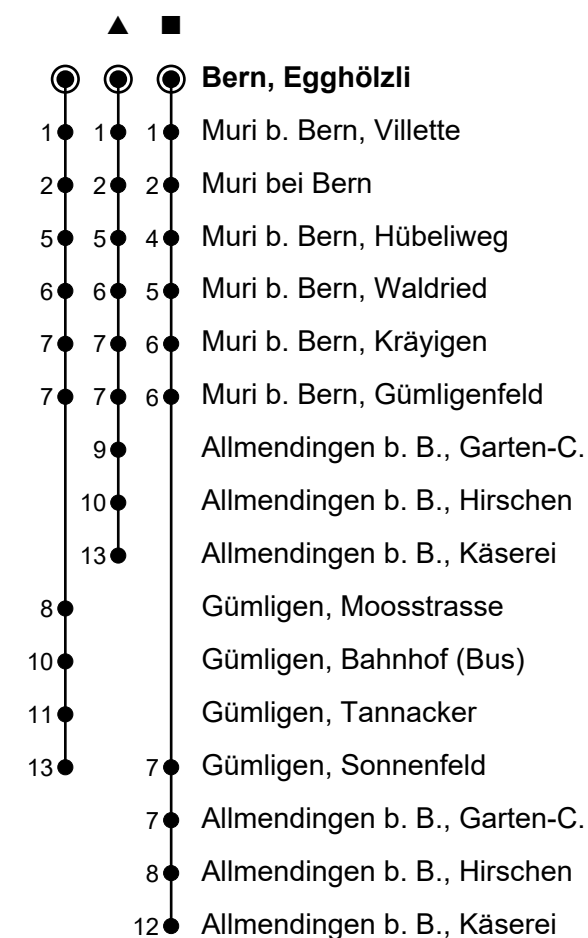

nach Allmendingen b. B., Käserei / Gümligen, Sonnenfeld

Gültig von 15.12.2024 bis 13.12.2025

🕒	Montag-Freitag	Samstag	Sonn- und Feiertage
5			
6	01 [▲] 16 32 _A 47	01 [▲] 16 31 [▲] 46	
7	02 _A 17 32 _A 47	01 [▲] 16 31 [▲] 46	01 _{AⓂ} 31 _{AⓂ}
8	02 _A 17 31 [▲] 46	01 [▲] 16 31 [▲] 46	01 _{AⓂ} 31 _{AⓂ}
9	01 [▲] 16 31 [▲] 46	01 [▲] 16 31 [▲] 46	01 _{AⓂ} 31 _{AⓂ}
10	01 [▲] 16 31 [▲] 46	01 [▲] 16 31 [▲] 46	01 _{AⓂ} 31 _{AⓂ}
11	01 [▲] 16 31 [▲] 46	01 [▲] 16 31 [▲] 46	01 _{AⓂ} 31 _{AⓂ}
12	01 [▲] 16 31 [▲] 46	01 [▲] 16 31 [▲] 46	01 _{AⓂ} 31 _{AⓂ}
13	01 [▲] 16 31 [▲] 46	01 [▲] 16 31 [▲] 46	01 _{AⓂ} 31 _{AⓂ}
14	01 [▲] 16 31 [▲] 46	01 [▲] 16 31 [▲] 46	01 _{AⓂ} 31 _{AⓂ}
15	01 [▲] 16 31 [▲] 49 _A	01 [▲] 16 31 [▲] 46	01 _{AⓂ} 31 _{AⓂ}
16	04 19 _A 34 49 _A	01 [▲] 16 31 [▲] 46	01 _{AⓂ} 31 _{AⓂ}
17	04 19 _A 34 49 _A	01 [▲] 16 31 [▲] 46	01 _{AⓂ} 31 _{AⓂ}
18	04 17 32 _A 46	01 [▲] 16 31 [▲] 46	01 _{AⓂ} 31 _{AⓂ}
19	01 [▲] 16 31 [▲] 46	01 [▲] 16 31 [▲] 46	01 _{AⓂ} 31 _{AⓂ}
20	07 _{AⓂ} 37 _{AⓂ}	07 _{AⓂ} 37 _{AⓂ}	07 _{AⓂ} 37 _■
21	07 _{AⓂ} 37 _■	07 _■ 37 _■	07 _■ 37 _■
22	07 _■ 37 _■	07 _■ 37 _■	07 _■ 37 _■
23	07 _■ 37 _■	07 _■ 37 _■	07 _■ 37 _■
0	07 _■	07 _■	07 _■

Ungefähre Reisezeit in Minuten

Ⓜ = Halt Sonnenfeld beim Fahrpersonal verlangen

A = fährt bis Allmendingen b. B., Käserei

Fahrplaninfos in Echtzeit

Feiertage: 1. und 2. Januar, Karfreitag, Ostermontag, Auffahrt, Pfingstmontag, 1. August, 25. und 26. Dezember