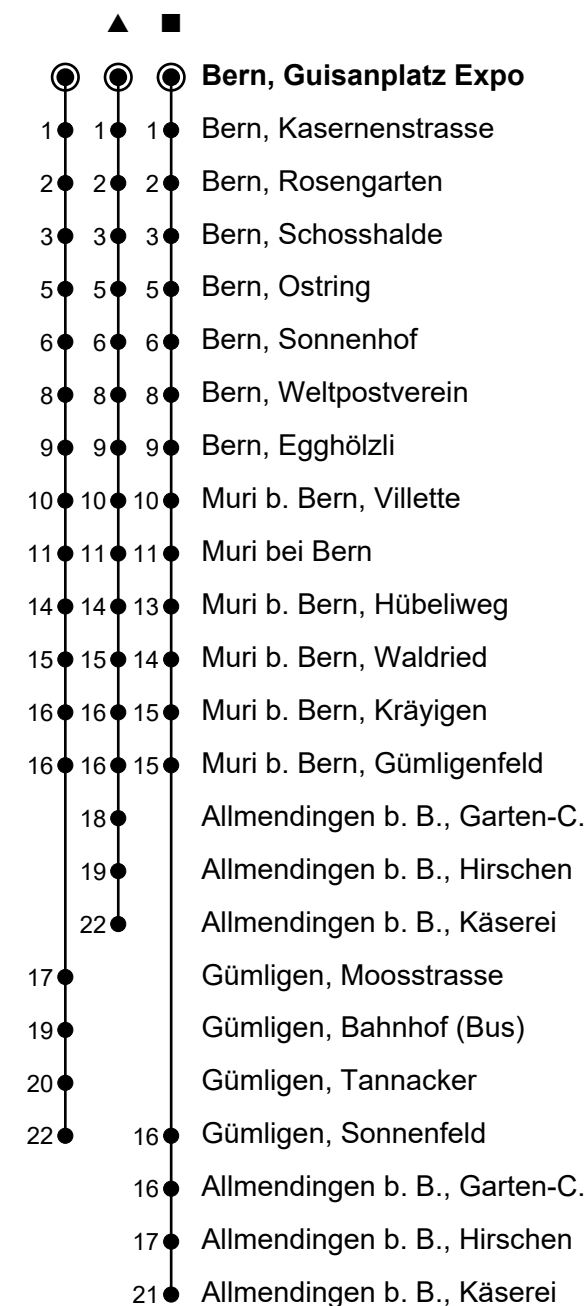

nach Allmendingen b. B., Käserei / Gümligen, Sonnenfeld

Gültig von 15.12.2024 bis 13.12.2025

🕒	Montag-Freitag	Samstag	Sonn- und Feiertage
5	52 [▲]	52 [▲]	
6	07 22 _A 37 52 _A	07 22 [▲] 37 52 [▲]	52 _A [Ⓜ]
7	07 22 _A 37 52 _A	07 22 [▲] 37 52 [▲]	22 _A [Ⓜ] 52 _A [Ⓜ]
8	07 22 [▲] 37 52 [▲]	07 22 [▲] 37 52 [▲]	22 _A [Ⓜ] 52 _A [Ⓜ]
9	07 22 [▲] 37 52 [▲]	07 22 [▲] 37 52 [▲]	22 _A [Ⓜ] 52 _A [Ⓜ]
10	07 22 [▲] 37 52 [▲]	07 22 [▲] 37 52 [▲]	22 _A [Ⓜ] 52 _A [Ⓜ]
11	07 22 [▲] 37 52 [▲]	07 22 [▲] 37 52 [▲]	22 _A [Ⓜ] 52 _A [Ⓜ]
12	07 22 [▲] 37 52 [▲]	07 22 [▲] 37 52 [▲]	22 _A [Ⓜ] 52 _A [Ⓜ]
13	07 22 [▲] 37 52 [▲]	07 22 [▲] 37 52 [▲]	22 _A [Ⓜ] 52 _A [Ⓜ]
14	07 22 [▲] 37 52 [▲]	07 22 [▲] 37 52 [▲]	22 _A [Ⓜ] 52 _A [Ⓜ]
15	07 22 [▲] 39 _A 54	07 22 [▲] 37 52 [▲]	22 _A [Ⓜ] 52 _A [Ⓜ]
16	09 _A 24 39 _A 54	07 22 [▲] 37 52 [▲]	22 _A [Ⓜ] 52 _A [Ⓜ]
17	09 _A 24 39 _A 54	07 22 [▲] 37 52 [▲]	22 _A [Ⓜ] 52 _A [Ⓜ]
18	07 22 _A 37 52 [▲]	07 22 [▲] 37 52 [▲]	22 _A [Ⓜ] 52 _A [Ⓜ]
19	07 22 [▲] 37 58 _A [Ⓜ]	07 22 [▲] 37 58 _A [Ⓜ]	22 _A [Ⓜ] 58 _A [Ⓜ]
20	28 _A [Ⓜ] 58 _A [Ⓜ]	28 _A [Ⓜ] 58 [■]	28 [■] 58 [■]
21	28 [■] [Ⓜ] 58 [■] [Ⓜ]	28 [■] [Ⓜ] 58 [■] [Ⓜ]	28 [■] [Ⓜ] 58 [■] [Ⓜ]
22	28 [■] [Ⓜ] 58 [■] [Ⓜ]	28 [■] [Ⓜ] 58 [■] [Ⓜ]	28 [■] [Ⓜ] 58 [■] [Ⓜ]
23	28 [■] [Ⓜ] 58 [■] [Ⓜ]	28 [■] [Ⓜ] 58 [■] [Ⓜ]	28 [■] [Ⓜ] 58 [■] [Ⓜ]
0			

Ⓜ = Halt Sonnenfeld beim Fahrpersonal verlangen

A = fährt bis Allmendingen b. B., Käserei

Ungefähre Reisezeit in Minuten

Fahrplaninfos in Echtzeit

Feiertage: 1. und 2. Januar, Karfreitag, Ostermontag, Auffahrt, Pfingstmontag, 1. August, 25. und 26. Dezember