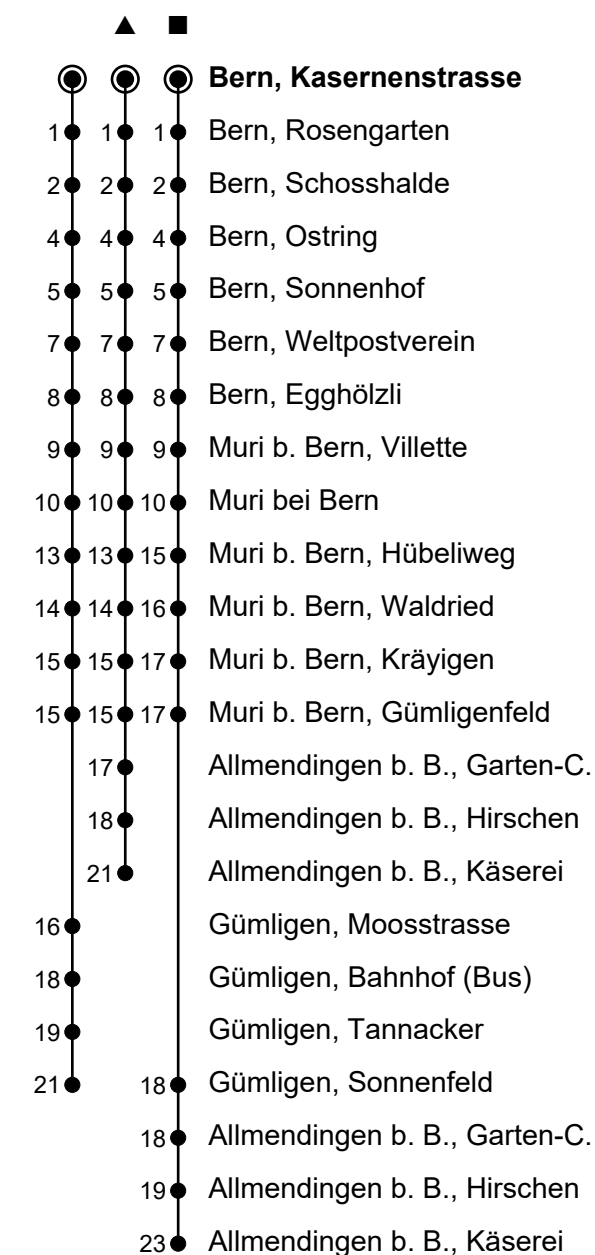

nach Allmendingen b. B., Käserei / Gümligen, Sonnenfeld

Gültig von 15.12.2024 bis 13.12.2025

🕒	Montag-Freitag	Samstag	Sonn- und Feiertage
5	53 [▲]	53 [▲]	
6	08 23 [▲] 38 53 [▲]	08 23 [▲] 38 53 [▲]	53 [■]
7	08 23 [▲] 38 53 [▲]	08 23 [▲] 38 53 [▲]	23 [■] 53 [■]
8	08 23 [▲] 38 53 [▲]	08 23 [▲] 38 53 [▲]	23 [■] 53 [■]
9	08 23 [▲] 38 53 [▲]	08 23 [▲] 38 53 [▲]	23 [■] 53 [■]
10	08 23 [▲] 38 53 [▲]	08 23 [▲] 38 53 [▲]	23 [■] 53 [■]
11	08 23 [▲] 38 53 [▲]	08 23 [▲] 38 53 [▲]	23 [■] 53 [■]
12	08 23 [▲] 38 53 [▲]	08 23 [▲] 38 53 [▲]	23 [■] 53 [■]
13	08 23 [▲] 38 53 [▲]	08 23 [▲] 38 53 [▲]	23 [■] 53 [■]
14	08 23 [▲] 38 53 [▲]	08 23 [▲] 38 53 [▲]	23 [■] 53 [■]
15	08 23 [▲] 40 [▲] 55	08 23 [▲] 38 53 [▲]	23 [■] 53 [■]
16	10 [▲] 25 40 [▲] 55	08 23 [▲] 38 53 [▲]	23 [■] 53 [■]
17	10 [▲] 25 40 [▲] 55	08 23 [▲] 38 53 [▲]	23 [■] 53 [■]
18	08 23 [▲] 38 53 [▲]	08 23 [▲] 38 53 [▲]	23 [■] 53 [■]
19	08 23 [▲] 38 59 [■]	08 23 [▲] 38 59 [■]	23 [■] 59 [■]
20	29 [■] 59 [■]	29 [■] 59 [■]	29 [■] 59 [■]
21	29 [■] 59 [■]	29 [■] 59 [■]	29 [■] 59 [■]
22	29 [■] 59 [■]	29 [■] 59 [■]	29 [■] 59 [■]
23	29 [■] 59 [■]	29 [■] 59 [■]	29 [■] 59 [■]
0			

Ⓜ = Halt Sonnenfeld beim Fahrpersonal verlangen

Ungefähre Reisezeit in Minuten

Fahrplaninfos in Echtzeit

Feiertage: 1. und 2. Januar, Karfreitag, Ostermontag, Auffahrt, Pfingstmontag, 1. August, 25. und 26. Dezember