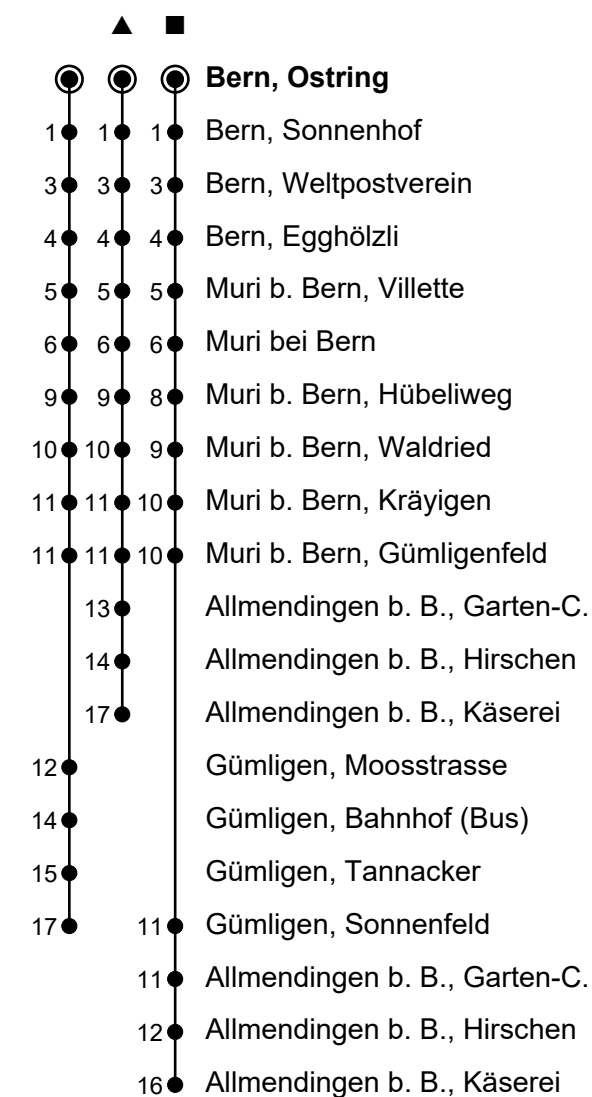

nach Allmendingen b. B., Käserei / Gümligen, Sonnenfeld

Gültig von 15.12.2024 bis 13.12.2025

🕒	Montag-Freitag	Samstag	Sonn- und Feiertage
5	57 [▲]	57 [▲]	
6	12 27 _A 42 57 _A	12 27 [▲] 42 57 [▲]	57 _A [Ⓜ]
7	12 27 _A 42 57 _A	12 27 [▲] 42 57 [▲]	27 _A [Ⓜ] 57 _A [Ⓜ]
8	12 27 [▲] 42 57 [▲]	12 27 [▲] 42 57 [▲]	27 _A [Ⓜ] 57 _A [Ⓜ]
9	12 27 [▲] 42 57 [▲]	12 27 [▲] 42 57 [▲]	27 _A [Ⓜ] 57 _A [Ⓜ]
10	12 27 [▲] 42 57 [▲]	12 27 [▲] 42 57 [▲]	27 _A [Ⓜ] 57 _A [Ⓜ]
11	12 27 [▲] 42 57 [▲]	12 27 [▲] 42 57 [▲]	27 _A [Ⓜ] 57 _A [Ⓜ]
12	12 27 [▲] 42 57 [▲]	12 27 [▲] 42 57 [▲]	27 _A [Ⓜ] 57 _A [Ⓜ]
13	12 27 [▲] 42 57 [▲]	12 27 [▲] 42 57 [▲]	27 _A [Ⓜ] 57 _A [Ⓜ]
14	12 27 [▲] 42 57 [▲]	12 27 [▲] 42 57 [▲]	27 _A [Ⓜ] 57 _A [Ⓜ]
15	12 27 [▲] 45 _A	12 27 [▲] 42 57 [▲]	27 _A [Ⓜ] 57 _A [Ⓜ]
16	00 15 _A 30 45 _A	12 27 [▲] 42 57 [▲]	27 _A [Ⓜ] 57 _A [Ⓜ]
17	00 15 _A 30 45 _A	12 27 [▲] 42 57 [▲]	27 _A [Ⓜ] 57 _A [Ⓜ]
18	00 12 27 _A 42 57 [▲]	12 27 [▲] 42 57 [▲]	27 _A [Ⓜ] 57 _A [Ⓜ]
19	12 27 [▲] 42	12 27 [▲] 42	27 _A [Ⓜ]
20	03 _A [Ⓜ] 33 _A [Ⓜ]	03 _A [Ⓜ] 33 _A [Ⓜ]	03 _A [Ⓜ] 33 _A [Ⓜ]
21	03 _A [Ⓜ] 33 _A [Ⓜ]	03 _A [Ⓜ] 33 _A [Ⓜ]	03 _A [Ⓜ] 33 _A [Ⓜ]
22	03 _A [Ⓜ] 33 _A [Ⓜ]	03 _A [Ⓜ] 33 _A [Ⓜ]	03 _A [Ⓜ] 33 _A [Ⓜ]
23	03 _A [Ⓜ] 33 _A [Ⓜ]	03 _A [Ⓜ] 33 _A [Ⓜ]	03 _A [Ⓜ] 33 _A [Ⓜ]
0	03 _A [Ⓜ]	03 _A [Ⓜ]	03 _A [Ⓜ]

Ungefähre Reisezeit in Minuten

Ⓜ = Halt Sonnenfeld beim Fahrpersonal verlangen

A = fährt bis Allmendingen b. B., Käserei

Fahrplaninfos in Echtzeit

Feiertage: 1. und 2. Januar, Karfreitag, Ostermontag, Auffahrt, Pfingstmontag, 1. August, 25. und 26. Dezember