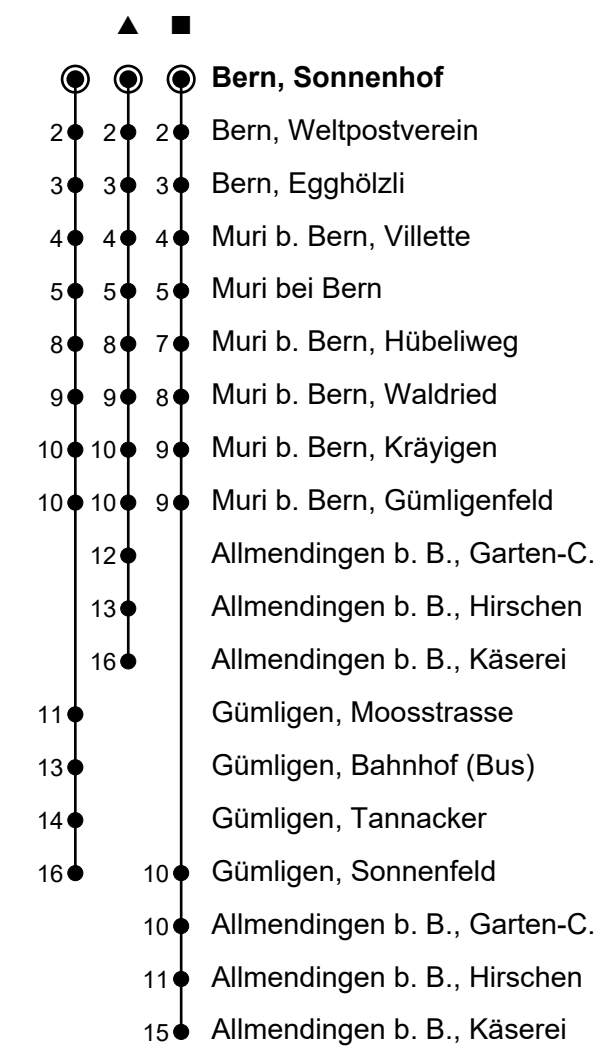

nach Allmendingen b. B., Käserei / Gümligen, Sonnenfeld

Gültig von 15.12.2024 bis 13.12.2025

🕒	Montag-Freitag	Samstag	Sonn- und Feiertage
5	58 [▲]	58 [▲]	
6	13 29 _A 44 59 _A	13 28 [▲] 43 58 [▲]	58 _A [Ⓜ]
7	14 29 _A 44 59 _A	13 28 [▲] 43 58 [▲]	28 _A [Ⓜ] 58 _A [Ⓜ]
8	14 28 [▲] 43 58 [▲]	13 28 [▲] 43 58 [▲]	28 _A [Ⓜ] 58 _A [Ⓜ]
9	13 28 [▲] 43 58 [▲]	13 28 [▲] 43 58 [▲]	28 _A [Ⓜ] 58 _A [Ⓜ]
10	13 28 [▲] 43 58 [▲]	13 28 [▲] 43 58 [▲]	28 _A [Ⓜ] 58 _A [Ⓜ]
11	13 28 [▲] 43 58 [▲]	13 28 [▲] 43 58 [▲]	28 _A [Ⓜ] 58 _A [Ⓜ]
12	13 28 [▲] 43 58 [▲]	13 28 [▲] 43 58 [▲]	28 _A [Ⓜ] 58 _A [Ⓜ]
13	13 28 [▲] 43 58 [▲]	13 28 [▲] 43 58 [▲]	28 _A [Ⓜ] 58 _A [Ⓜ]
14	13 28 [▲] 43 58 [▲]	13 28 [▲] 43 58 [▲]	28 _A [Ⓜ] 58 _A [Ⓜ]
15	13 28 [▲] 46 _A	13 28 [▲] 43 58 [▲]	28 _A [Ⓜ] 58 _A [Ⓜ]
16	01 16 _A 31 46 _A	13 28 [▲] 43 58 [▲]	28 _A [Ⓜ] 58 _A [Ⓜ]
17	01 16 _A 31 46 _A	13 28 [▲] 43 58 [▲]	28 _A [Ⓜ] 58 _A [Ⓜ]
18	01 14 29 _A 43 58 [▲]	13 28 [▲] 43 58 [▲]	28 _A [Ⓜ] 58 _A [Ⓜ]
19	13 28 [▲] 43	13 28 [▲] 43	28 _A [Ⓜ]
20	04 _A [Ⓜ] 34 _A [Ⓜ]	04 _A [Ⓜ] 34 _A [Ⓜ]	04 _A [Ⓜ] 34 _A [■]
21	04 _A [Ⓜ] 34 _A [■]	04 _A [Ⓜ] 34 _A [■]	04 _A [Ⓜ] 34 _A [■]
22	04 _A [Ⓜ] 34 _A [■]	04 _A [Ⓜ] 34 _A [■]	04 _A [Ⓜ] 34 _A [■]
23	04 _A [Ⓜ] 34 _A [■]	04 _A [Ⓜ] 34 _A [■]	04 _A [Ⓜ] 34 _A [■]
0	04 _A [Ⓜ]	04 _A [Ⓜ]	04 _A [Ⓜ]

Ungefähre Reisezeit in Minuten

Ⓜ = Halt Sonnenfeld beim Fahrpersonal verlangen

A = fährt bis Allmendingen b. B., Käserei

Fahrplaninfos in Echtzeit

Feiertage: 1. und 2. Januar, Karfreitag, Ostermontag, Auffahrt, Pfingstmontag, 1. August, 25. und 26. Dezember