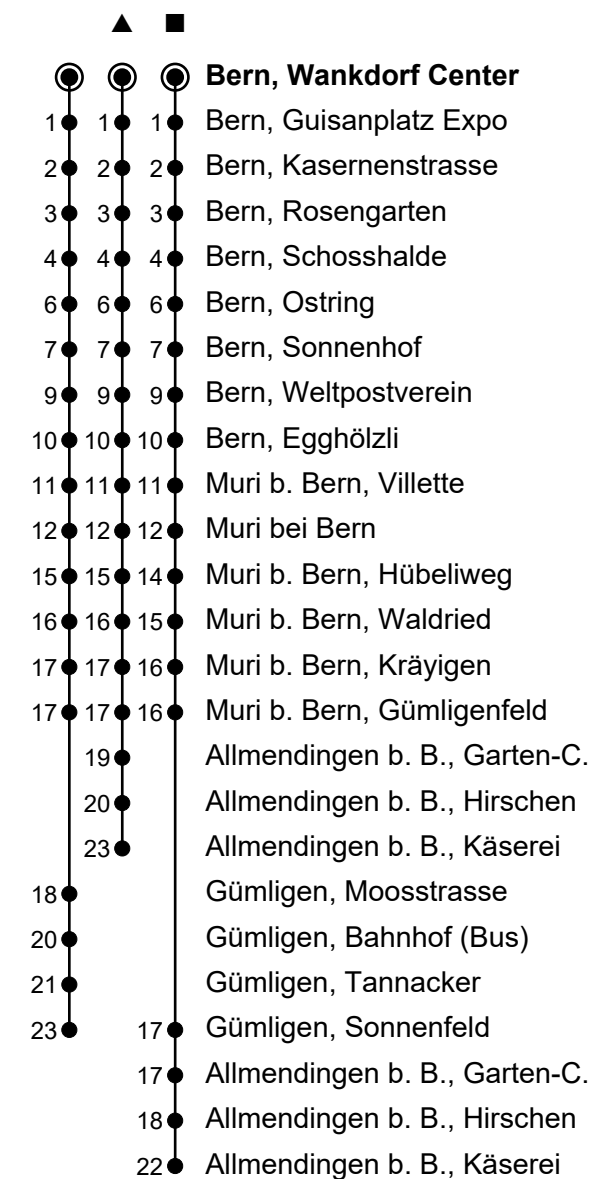

nach Allmendingen b. B., Käserei / Gümligen, Sonnenfeld

Gültig von 15.12.2024 bis 13.12.2025

🕒	Montag-Freitag	Samstag	Sonn- und Feiertage
5	51 [▲]	51 [▲]	
6	06 21 _A 36 51 _A	06 21 [▲] 36 51 [▲]	51 _A Ⓜ
7	06 21 _A 36 51 _A	06 21 [▲] 36 51 [▲]	21 _A Ⓜ 51 _A Ⓜ
8	06 21 [▲] 36 51 [▲]	06 21 [▲] 36 51 [▲]	21 _A Ⓜ 51 _A Ⓜ
9	06 21 [▲] 36 51 [▲]	06 21 [▲] 36 51 [▲]	21 _A Ⓜ 51 _A Ⓜ
10	06 21 [▲] 36 51 [▲]	06 21 [▲] 36 51 [▲]	21 _A Ⓜ 51 _A Ⓜ
11	06 21 [▲] 36 51 [▲]	06 21 [▲] 36 51 [▲]	06 _B 21 _A Ⓜ 36 _B 51 _A Ⓜ
12	06 21 [▲] 36 51 [▲]	06 21 [▲] 36 51 [▲]	06 _B 21 _A Ⓜ 36 _B 51 _A Ⓜ
13	06 21 [▲] 36 51 [▲]	06 21 [▲] 36 51 [▲]	06 _B 21 _A Ⓜ 36 _B 51 _A Ⓜ
14	06 21 [▲] 36 51 [▲]	06 21 [▲] 36 51 [▲]	06 _B 21 _A Ⓜ 36 _B 51 _A Ⓜ
15	06 21 [▲] 38 _A 53	06 21 [▲] 36 51 [▲]	06 _B 21 _A Ⓜ 36 _B 51 _A Ⓜ
16	08 _A 23 38 _A 53	06 21 [▲] 36 51 [▲]	06 _B 21 _A Ⓜ 36 _B 51 _A Ⓜ
17	08 _A 23 38 _A 53	06 21 [▲] 36 51 [▲]	06 _B 21 _A Ⓜ 36 _B 51 _A Ⓜ
18	06 21 _A 36 51 [▲]	06 21 [▲] 36 51 [▲]	06 _B 21 _A Ⓜ 36 _B 51 _A Ⓜ
19	06 21 [▲] 36 57 _A Ⓜ	06 21 [▲] 36 57 _A Ⓜ	06 _B 21 _A Ⓜ 36 _B 57 _A Ⓜ
20	27 _A Ⓜ 57 _A Ⓜ	27 _A Ⓜ 57 [■]	27 [■] 57 [■]
21	27 [■] 57 [■]	27 [■] 57 [■]	27 [■] 57 [■]
22	27 [■] 57 [■]	27 [■] 57 [■]	27 [■] 57 [■]
23	27 [■] 57 [■]	27 [■] 57 [■]	27 [■] 57 [■]
0			

Ungefähre Reisezeit in Minuten

Ⓜ = Halt Sonnenfeld beim Fahrpersonal verlangen
 A = fährt bis Allmendingen b. B., Käserei

B = fährt bis Bern, Guisanplatz Expo

Fahrplaninfos in Echtzeit

Feiertage: 1. und 2. Januar, Karfreitag, Ostermontag, Auffahrt, Pfingstmontag, 1. August, 25. und 26. Dezember