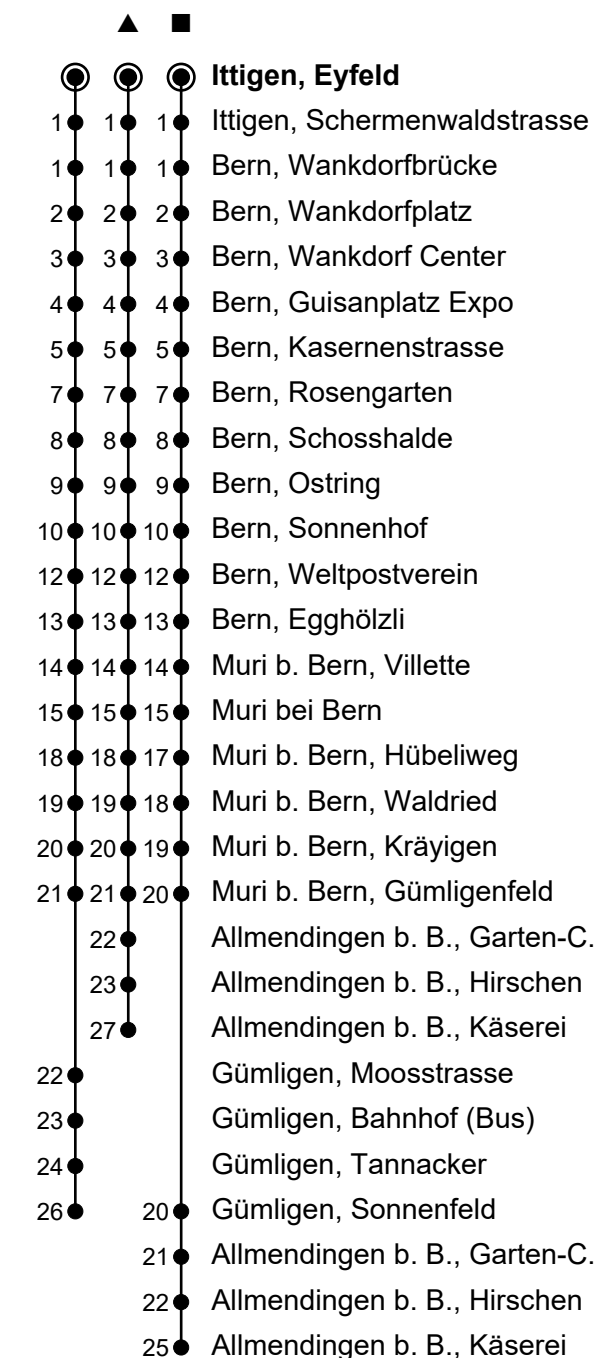

nach Allmendingen b. B., Käserei / Gümligen, Sonnenfeld

Gültig von 15.12.2024 bis 13.12.2025

🕒	Montag-Freitag	Samstag	Sonn- und Feiertage
5	48 [▲]	48 [▲]	
6	03 18 _A 33 48 _A	03 18 [▲] 33 48 [▲]	48 _A [Ⓜ]
7	03 18 _A 33 48 _A	03 18 [▲] 33 48 [▲]	18 _A [Ⓜ] 48 _A [Ⓜ]
8	03 18 [▲] 33 48 [▲]	03 18 [▲] 33 48 [▲]	18 _A [Ⓜ] 48 _A [Ⓜ]
9	03 18 [▲] 33 48 [▲]	03 18 [▲] 33 48 [▲]	18 _A [Ⓜ] 48 _A [Ⓜ]
10	03 18 [▲] 33 48 [▲]	03 18 [▲] 33 48 [▲]	18 _A [Ⓜ] 48 _A [Ⓜ]
11	03 18 [▲] 33 48 [▲]	03 18 [▲] 33 48 [▲]	03 _B 18 _A [Ⓜ] 33 _B 48 _A [Ⓜ]
12	03 18 [▲] 33 48 [▲]	03 18 [▲] 33 48 [▲]	03 _B 18 _A [Ⓜ] 33 _B 48 _A [Ⓜ]
13	03 18 [▲] 33 48 [▲]	03 18 [▲] 33 48 [▲]	03 _B 18 _A [Ⓜ] 33 _B 48 _A [Ⓜ]
14	03 18 [▲] 33 48 [▲]	03 18 [▲] 33 48 [▲]	03 _B 18 _A [Ⓜ] 33 _B 48 _A [Ⓜ]
15	03 18 [▲] 33 _A 48	03 18 [▲] 33 48 [▲]	03 _B 18 _A [Ⓜ] 33 _B 48 _A [Ⓜ]
16	03 _A 18 33 _A 48	03 18 [▲] 33 48 [▲]	03 _B 18 _A [Ⓜ] 33 _B 48 _A [Ⓜ]
17	03 _A 18 33 _A 48	03 18 [▲] 33 48 [▲]	03 _B 18 _A [Ⓜ] 33 _B 48 _A [Ⓜ]
18	03 18 _A 33 48 [▲]	03 18 [▲] 33 48 [▲]	03 _B 18 _A [Ⓜ] 33 _B 48 _A [Ⓜ]
19	03 18 [▲] 33 54 _A [Ⓜ]	03 18 [▲] 33 54 _A [Ⓜ]	03 _B 18 _A [Ⓜ] 33 _B 54 _A [Ⓜ]
20	24 _A [Ⓜ] 54 _A [Ⓜ]	24 _A [Ⓜ] 54 _■	24 _■ 54 _■
21	24 _■ [Ⓜ] 54 _■	24 _■ [Ⓜ] 54 _■	24 _■ [Ⓜ] 54 _■
22	24 _■ [Ⓜ] 54 _■	24 _■ [Ⓜ] 54 _■	24 _■ [Ⓜ] 54 _■
23	24 _■ [Ⓜ] 54 _■	24 _■ [Ⓜ] 54 _■	24 _■ [Ⓜ] 54 _■
0			

[Ⓜ] = Halt Sonnenfeld beim Fahrpersonal verlangen
_A = fährt bis Allmendingen b. B., Käserei

_B = fährt bis Bern, Guisanplatz Expo

Ungefähre Reisezeit in Minuten

Fahrplaninfos in Echtzeit

Feiertage: 1. und 2. Januar, Karfreitag, Ostermontag, Auffahrt, Pfingstmontag, 1. August, 25. und 26. Dezember