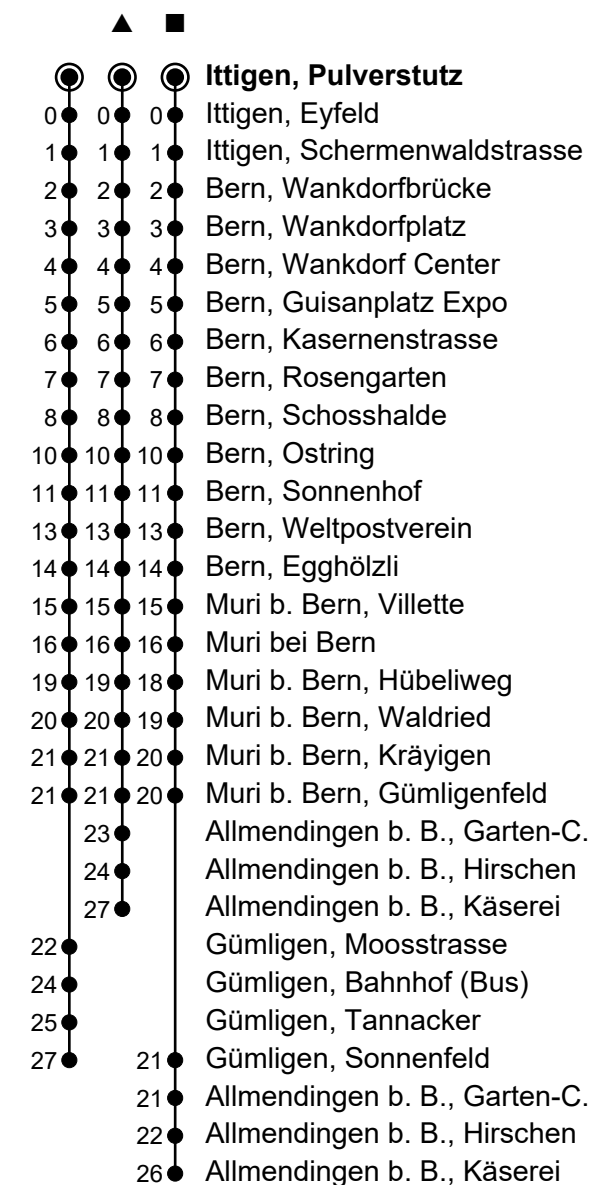

nach Allmendingen b. B., Käserei / Gümligen, Sonnenfeld

Gültig von 15.12.2024 bis 13.12.2025

☺	Montag-Freitag	Samstag	Sonn- und Feiertage
5	47 [▲]	47 [▲]	
6	02 17 _A 32 47 _A	02 17 [▲] 32 47 [▲]	47 _A Ⓜ
7	02 17 _A 32 47 _A	02 17 [▲] 32 47 [▲]	17 _A Ⓜ 47 _A Ⓜ
8	02 17 [▲] 32 47 [▲]	02 17 [▲] 32 47 [▲]	17 _A Ⓜ 47 _A Ⓜ
9	02 17 [▲] 32 47 [▲]	02 17 [▲] 32 47 [▲]	17 _A Ⓜ 47 _A Ⓜ
10	02 17 [▲] 32 47 [▲]	02 17 [▲] 32 47 [▲]	17 _A Ⓜ 47 _A Ⓜ
11	02 17 [▲] 32 47 [▲]	02 17 [▲] 32 47 [▲]	02 _B 17 _A Ⓜ 32 _B 47 _A Ⓜ
12	02 17 [▲] 32 47 [▲]	02 17 [▲] 32 47 [▲]	02 _B 17 _A Ⓜ 32 _B 47 _A Ⓜ
13	02 17 [▲] 32 47 [▲]	02 17 [▲] 32 47 [▲]	02 _B 17 _A Ⓜ 32 _B 47 _A Ⓜ
14	02 17 [▲] 32 47 [▲]	02 17 [▲] 32 47 [▲]	02 _B 17 _A Ⓜ 32 _B 47 _A Ⓜ
15	02 17 [▲] 32 _A 47	02 17 [▲] 32 47 [▲]	02 _B 17 _A Ⓜ 32 _B 47 _A Ⓜ
16	02 _A 17 32 _A 47	02 17 [▲] 32 47 [▲]	02 _B 17 _A Ⓜ 32 _B 47 _A Ⓜ
17	02 _A 17 32 _A 47	02 17 [▲] 32 47 [▲]	02 _B 17 _A Ⓜ 32 _B 47 _A Ⓜ
18	02 17 _A 32 47 [▲]	02 17 [▲] 32 47 [▲]	02 _B 17 _A Ⓜ 32 _B 47 _A Ⓜ
19	02 17 [▲] 32 53 _A Ⓜ	02 17 [▲] 32 53 _A Ⓜ	02 _B 17 _A Ⓜ 32 _B 53 _A Ⓜ
20	23 _A Ⓜ 53 _A Ⓜ	23 _A Ⓜ 53 [■]	23 [■] 53 [■]
21	23 [■] 53 [■]	23 [■] 53 [■]	23 [■] 53 [■]
22	23 [■] 53 [■]	23 [■] 53 [■]	23 [■] 53 [■]
23	23 [■] 53 [■]	23 [■] 53 [■]	23 [■] 53 [■]
0			

Ungefähre Reisezeit in Minuten

Ⓜ = Halt Sonnenfeld beim Fahrpersonal verlangen
 A = fährt bis Allmendingen b. B., Käserei

B = fährt bis Bern, Guisanplatz Expo

Fahrplaninfos in Echtzeit

Feiertage: 1. und 2. Januar, Karfreitag, Ostermontag, Auffahrt, Pfingstmontag, 1. August, 25. und 26. Dezember