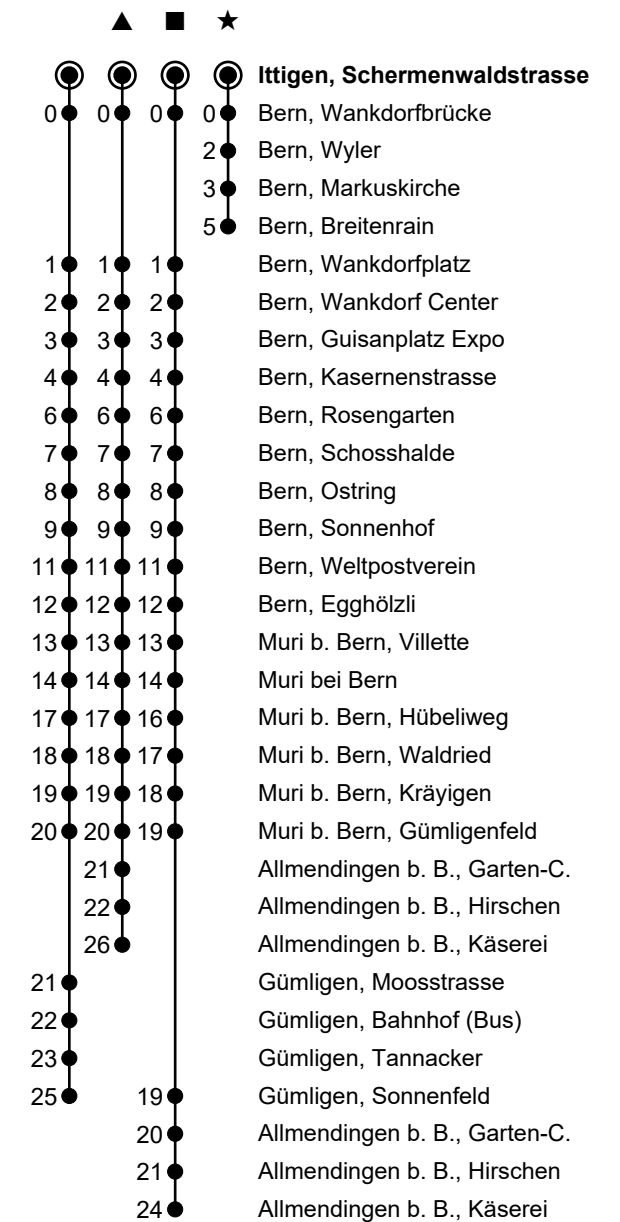

40

41

Ittigen, Schermenwaldstrasse

nach Allmendingen / Sonnenfeld / Breitenrain

Gültig von 15.12.2024 bis 13.12.2025

☺	Montag-Freitag	Samstag	Sonn- und Feiertage
5	49 [▲]	49 [▲]	
6	04 19 [▲] 27 [★] 34 42 [★] 49 [▲] 57 [★]	04 19 [▲] 34 49 [▲]	49 [Ⓜ]
7	04 12 [★] 19 [▲] 27 [★] 34 42 [★] 49 [▲] 57 [★]	04 19 [▲] 34 49 [▲]	19 [Ⓜ] 49 [Ⓜ]
8	04 12 [★] 19 [▲] 27 [★] 34 49 [▲]	04 19 [▲] 34 49 [▲]	19 [Ⓜ] 49 [Ⓜ]
9	04 19 [▲] 34 49 [▲]	04 19 [▲] 34 49 [▲]	19 [Ⓜ] 49 [Ⓜ]
10	04 19 [▲] 34 49 [▲]	04 19 [▲] 34 49 [▲]	19 [Ⓜ] 49 [Ⓜ]
11	04 19 [▲] 34 42 [★] 49 [▲] 57 [★]	04 19 [▲] 34 49 [▲]	04 19 [Ⓜ] 34 49 [Ⓜ]
12	04 12 [★] 19 [▲] 27 [★] 34 42 [★] 49 [▲] 57 [★]	04 19 [▲] 34 49 [▲]	04 19 [Ⓜ] 34 49 [Ⓜ]
13	04 12 [★] 19 [▲] 27 [★] 34 42 [★] 49 [▲]	04 19 [▲] 34 49 [▲]	04 19 [Ⓜ] 34 49 [Ⓜ]
14	04 19 [▲] 34 49 [▲]	04 19 [▲] 34 49 [▲]	04 19 [Ⓜ] 34 49 [Ⓜ]
15	04 19 [▲] 34 [▲] 49	04 19 [▲] 34 49 [▲]	04 19 [Ⓜ] 34 49 [Ⓜ]
16	04 [▲] 12 [★] 19 27 [★] 34 [▲] 42 [★] 49 57 [★]	04 19 [▲] 34 49 [▲]	04 19 [Ⓜ] 34 49 [Ⓜ]
17	04 [▲] 12 [★] 19 27 [★] 34 [▲] 42 [★] 49 57 [★]	04 19 [▲] 34 49 [▲]	04 19 [Ⓜ] 34 49 [Ⓜ]
18	04 12 [★] 19 [▲] 27 [★] 34 49 [▲]	04 19 [▲] 34 49 [▲]	04 19 [Ⓜ] 34 49 [Ⓜ]
19	04 19 [▲] 34 55 [Ⓜ]	04 19 [▲] 34 55 [Ⓜ]	04 19 [Ⓜ] 34 55 [Ⓜ]
20	25 [Ⓜ] 55 [Ⓜ]	25 [Ⓜ] 55 [■]	25 [■] 55 [■]
21	25 [Ⓜ] 55 [Ⓜ]	25 [Ⓜ] 55 [Ⓜ]	25 [Ⓜ] 55 [Ⓜ]
22	25 [Ⓜ] 55 [■]	25 [Ⓜ] 55 [■]	25 [Ⓜ] 55 [■]
23	25 [Ⓜ] 55 [Ⓜ]	25 [Ⓜ] 55 [Ⓜ]	25 [Ⓜ] 55 [Ⓜ]
0			

Ⓜ = Halt Sonnenfeld beim Fahrpersonal verlangen

Ungefähre Reisezeit in Minuten

Fahrplaninfos in Echtzeit

Feiertage: 1. und 2. Januar, Karfreitag, Ostermontag, Auffahrt, Pfingstmontag, 1. August, 25. und 26. Dezember