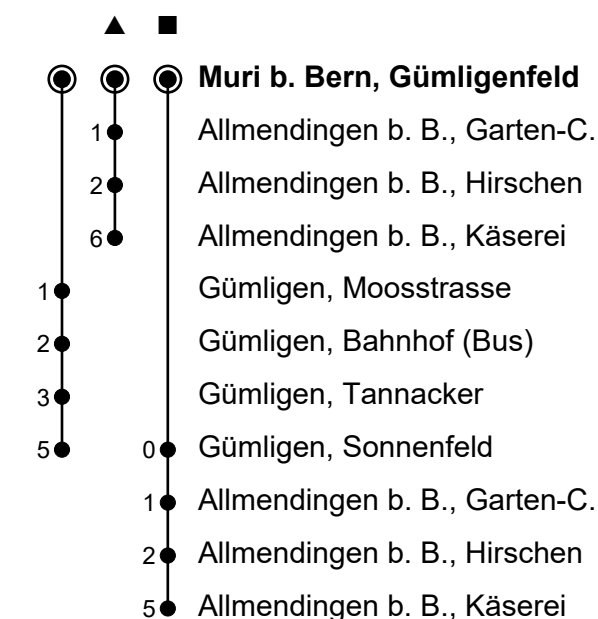

Ungefähre Reisezeit in Minuten

Ⓜ = Halt Sonnenfeld beim Fahrpersonal verlangen

A = fährt bis Allmendingen b. B., Käserei

Fahrplaninfos in Echtzeit

Feiertage: 1. und 2. Januar, Karfreitag, Ostermontag, Auffahrt, Pfingstmontag, 1. August, 25. und 26. Dezember