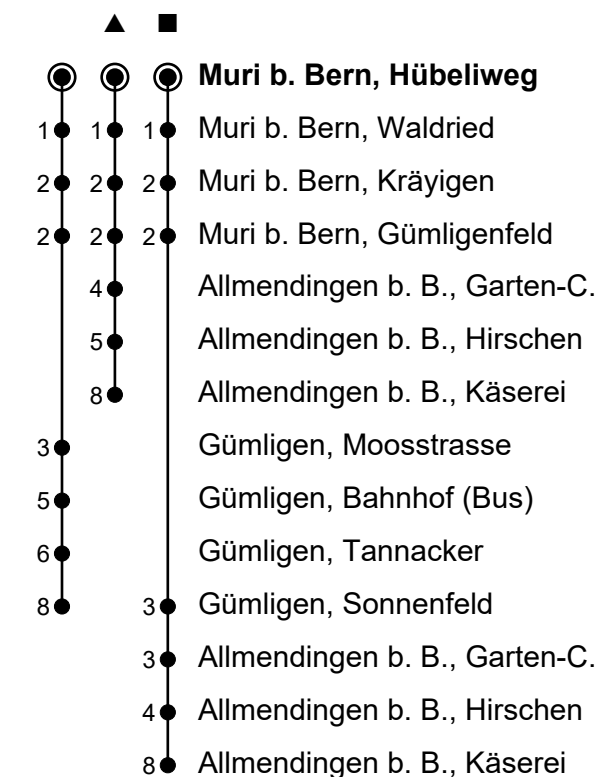

nach Allmendingen b. B., Käserei / Gümligen, Sonnenfeld

Gültig von 15.12.2024 bis 13.12.2025

🕒	Montag-Freitag	Samstag	Sonn- und Feiertage
5			
6	06 [▲] 21 37 _A 52	06 [▲] 21 36 [▲] 51	
7	07 _A 22 37 _A 52	06 [▲] 21 36 [▲] 51	08 [Ⓜ] 38 [Ⓜ]
8	07 _A 22 36 [▲] 51	06 [▲] 21 36 [▲] 51	08 [Ⓜ] 38 [Ⓜ]
9	06 [▲] 21 36 [▲] 51	06 [▲] 21 36 [▲] 51	08 [Ⓜ] 38 [Ⓜ]
10	06 [▲] 21 36 [▲] 51	06 [▲] 21 36 [▲] 51	08 [Ⓜ] 38 [Ⓜ]
11	06 [▲] 21 36 [▲] 51	06 [▲] 21 36 [▲] 51	08 [Ⓜ] 38 [Ⓜ]
12	06 [▲] 21 36 [▲] 51	06 [▲] 21 36 [▲] 51	08 [Ⓜ] 38 [Ⓜ]
13	06 [▲] 21 36 [▲] 51	06 [▲] 21 36 [▲] 51	08 [Ⓜ] 38 [Ⓜ]
14	06 [▲] 21 36 [▲] 51	06 [▲] 21 36 [▲] 51	08 [Ⓜ] 38 [Ⓜ]
15	06 [▲] 21 36 [▲] 53 59 _A	06 [▲] 21 36 [▲] 51	08 [Ⓜ] 38 [Ⓜ]
16	14 29 _A 44 59 _A	06 [▲] 21 36 [▲] 51	08 [Ⓜ] 38 [Ⓜ]
17	14 29 _A 44 59 _A	06 [▲] 21 36 [▲] 51	08 [Ⓜ] 38 [Ⓜ]
18	14 22 37 _A 51	06 [▲] 21 36 [▲] 51	08 [Ⓜ] 38 [Ⓜ]
19	06 [▲] 21 36 [▲] 51	06 [▲] 21 36 [▲] 51	08 [Ⓜ] 38 [Ⓜ]
20	13 [Ⓜ] 43 [Ⓜ]	13 [Ⓜ] 43 [Ⓜ]	13 [Ⓜ] 41 [Ⓜ]
21	13 [Ⓜ] 41 [Ⓜ]	11 [Ⓜ] 41 [Ⓜ]	11 [Ⓜ] 41 [Ⓜ]
22	11 [Ⓜ] 41 [Ⓜ]	11 [Ⓜ] 41 [Ⓜ]	11 [Ⓜ] 41 [Ⓜ]
23	11 [Ⓜ] 41 [Ⓜ]	11 [Ⓜ] 41 [Ⓜ]	11 [Ⓜ] 41 [Ⓜ]
0	11 [Ⓜ]	11 [Ⓜ]	11 [Ⓜ]

Ungefähre Reisezeit in Minuten

Ⓜ = Halt Sonnenfeld beim Fahrpersonal verlangen

A = fährt bis Allmendingen b. B., Käserei

Fahrplaninfos in Echtzeit