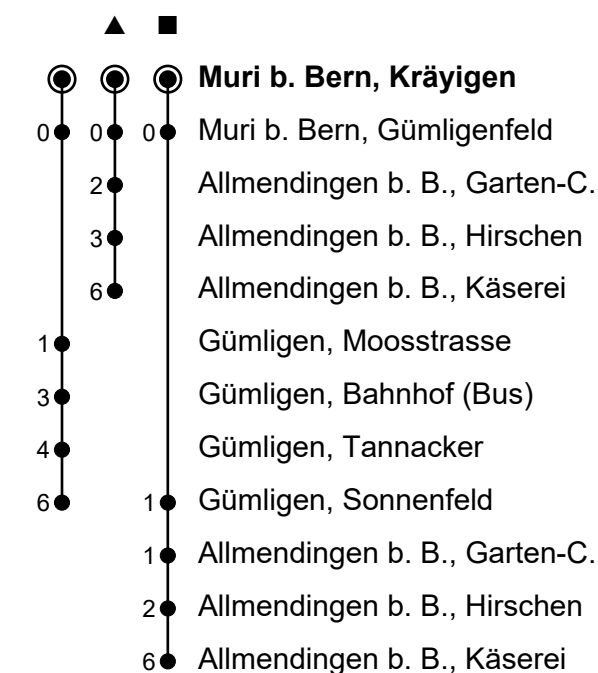

nach Allmendingen b. B., Käserei / Gümligen, Sonnenfeld

Gültig von 15.12.2024 bis 13.12.2025

🕒	Montag-Freitag	Samstag	Sonn- und Feiertage
5			
6	08 [▲] 23 39 _A 54	08 [▲] 23 38 [▲] 53	
7	09 _A 24 39 _A 54	08 [▲] 23 38 [▲] 53	10 [Ⓜ] 40 [Ⓜ]
8	09 _A 24 38 [▲] 53	08 [▲] 23 38 [▲] 53	10 [Ⓜ] 40 [Ⓜ]
9	08 [▲] 23 38 [▲] 53	08 [▲] 23 38 [▲] 53	10 [Ⓜ] 40 [Ⓜ]
10	08 [▲] 23 38 [▲] 53	08 [▲] 23 38 [▲] 53	10 [Ⓜ] 40 [Ⓜ]
11	08 [▲] 23 38 [▲] 53	08 [▲] 23 38 [▲] 53	10 [Ⓜ] 40 [Ⓜ]
12	08 [▲] 23 38 [▲] 53	08 [▲] 23 38 [▲] 53	10 [Ⓜ] 40 [Ⓜ]
13	08 [▲] 23 38 [▲] 53	08 [▲] 23 38 [▲] 53	10 [Ⓜ] 40 [Ⓜ]
14	08 [▲] 23 38 [▲] 53	08 [▲] 23 38 [▲] 53	10 [Ⓜ] 40 [Ⓜ]
15	08 [▲] 23 38 [▲] 55	08 [▲] 23 38 [▲] 53	10 [Ⓜ] 40 [Ⓜ]
16	01 _A 16 31 _A 46	08 [▲] 23 38 [▲] 53	10 [Ⓜ] 40 [Ⓜ]
17	01 _A 16 31 _A 46	08 [▲] 23 38 [▲] 53	10 [Ⓜ] 40 [Ⓜ]
18	01 _A 16 24 39 _A 53	08 [▲] 23 38 [▲] 53	10 [Ⓜ] 40 [Ⓜ]
19	08 [▲] 23 38 [▲] 53	08 [▲] 23 38 [▲] 53	10 [Ⓜ] 40 [Ⓜ]
20	15 [Ⓜ] 45 [Ⓜ]	15 [Ⓜ] 45 [Ⓜ]	15 [Ⓜ] 43 [Ⓜ]
21	15 [Ⓜ] 43 [Ⓜ]	13 [Ⓜ] 43 [Ⓜ]	13 [Ⓜ] 43 [Ⓜ]
22	13 [Ⓜ] 43 [Ⓜ]	13 [Ⓜ] 43 [Ⓜ]	13 [Ⓜ] 43 [Ⓜ]
23	13 [Ⓜ] 43 [Ⓜ]	13 [Ⓜ] 43 [Ⓜ]	13 [Ⓜ] 43 [Ⓜ]
0	13 [Ⓜ]	13 [Ⓜ]	13 [Ⓜ]

Ungefähre Reisezeit in Minuten

Ⓜ = Halt Sonnenfeld beim Fahrpersonal verlangen

A = fährt bis Allmendingen b. B., Käserei

Fahrplaninfos in Echtzeit

Feiertage: 1. und 2. Januar, Karfreitag, Ostermontag, Auffahrt, Pfingstmontag, 1. August, 25. und 26. Dezember