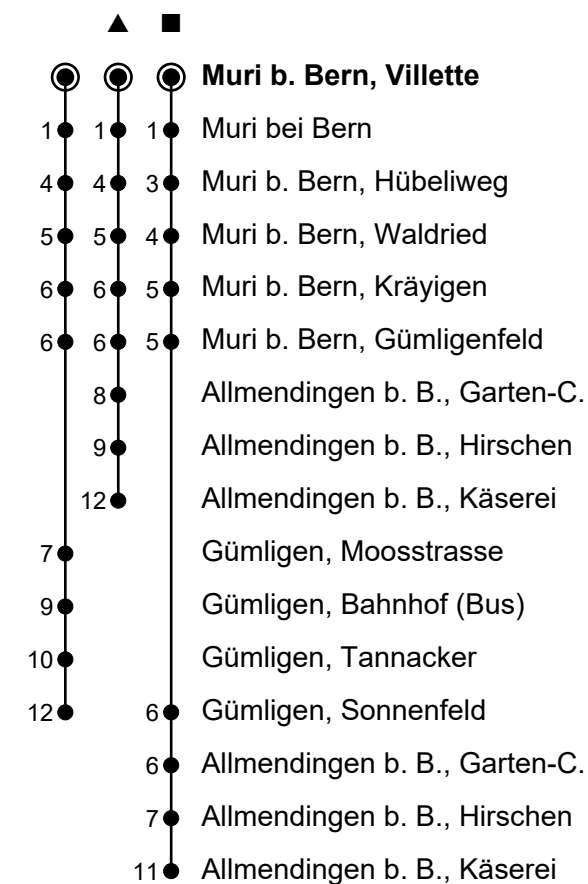

nach Allmendingen b. B., Käserei / Gümligen, Sonnenfeld

Gültig von 15.12.2024 bis 13.12.2025

🕒	Montag-Freitag	Samstag	Sonn- und Feiertage
5			
6	02 [▲] 17 33 _A 48	02 [▲] 17 32 [▲] 47	
7	03 _A 18 33 _A 48	02 [▲] 17 32 [▲] 47	02 _{A ⊕} 32 _{A ⊕}
8	03 _A 18 32 [▲] 47	02 [▲] 17 32 [▲] 47	02 _{A ⊕} 32 _{A ⊕}
9	02 [▲] 17 32 [▲] 47	02 [▲] 17 32 [▲] 47	02 _{A ⊕} 32 _{A ⊕}
10	02 [▲] 17 32 [▲] 47	02 [▲] 17 32 [▲] 47	02 _{A ⊕} 32 _{A ⊕}
11	02 [▲] 17 32 [▲] 47	02 [▲] 17 32 [▲] 47	02 _{A ⊕} 32 _{A ⊕}
12	02 [▲] 17 32 [▲] 47	02 [▲] 17 32 [▲] 47	02 _{A ⊕} 32 _{A ⊕}
13	02 [▲] 17 32 [▲] 47	02 [▲] 17 32 [▲] 47	02 _{A ⊕} 32 _{A ⊕}
14	02 [▲] 17 32 [▲] 47	02 [▲] 17 32 [▲] 47	02 _{A ⊕} 32 _{A ⊕}
15	02 [▲] 17 32 [▲] 50 _A	02 [▲] 17 32 [▲] 47	02 _{A ⊕} 32 _{A ⊕}
16	05 20 _A 35 50 _A	02 [▲] 17 32 [▲] 47	02 _{A ⊕} 32 _{A ⊕}
17	05 20 _A 35 50 _A	02 [▲] 17 32 [▲] 47	02 _{A ⊕} 32 _{A ⊕}
18	05 18 33 _A 47	02 [▲] 17 32 [▲] 47	02 _{A ⊕} 32 _{A ⊕}
19	02 [▲] 17 32 [▲] 47	02 [▲] 17 32 [▲] 47	02 _{A ⊕} 32 _{A ⊕}
20	08 _{A ⊕} 38 _{A ⊕}	08 _{A ⊕} 38 _{A ⊕}	08 _{A ⊕} 38 [■]
21	08 _{A ⊕} 38 [■]	08 [■] 38 [■]	08 [■] 38 [■]
22	08 [■] 38 [■]	08 [■] 38 [■]	08 [■] 38 [■]
23	08 [■] 38 [■]	08 [■] 38 [■]	08 [■] 38 [■]
0	08 [■]	08 [■]	08 [■]

Ungefähre Reisezeit in Minuten

⊕ = Halt Sonnenfeld beim Fahrpersonal verlangen

A = fährt bis Allmendingen b. B., Käserei

Fahrplaninfos in Echtzeit