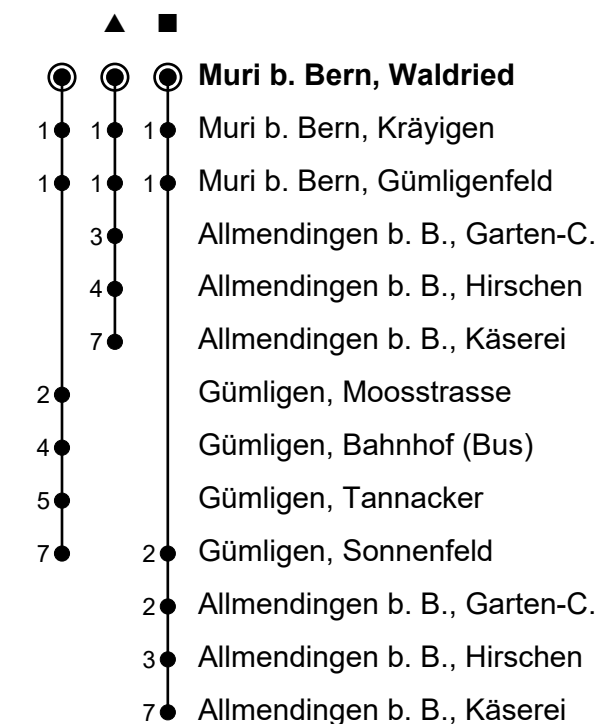

nach Allmendingen b. B., Käserei / Gümligen, Sonnenfeld

Gültig von 15.12.2024 bis 13.12.2025

🕒	Montag-Freitag	Samstag	Sonn- und Feiertage
5			
6	07 [▲] 22 38 _A 53	07 [▲] 22 37 [▲] 52	
7	08 _A 23 38 _A 53	07 [▲] 22 37 [▲] 52	09 [■] 39 [■]
8	08 _A 23 37 [▲] 52	07 [▲] 22 37 [▲] 52	09 [■] 39 [■]
9	07 [▲] 22 37 [▲] 52	07 [▲] 22 37 [▲] 52	09 [■] 39 [■]
10	07 [▲] 22 37 [▲] 52	07 [▲] 22 37 [▲] 52	09 [■] 39 [■]
11	07 [▲] 22 37 [▲] 52	07 [▲] 22 37 [▲] 52	09 [■] 39 [■]
12	07 [▲] 22 37 [▲] 52	07 [▲] 22 37 [▲] 52	09 [■] 39 [■]
13	07 [▲] 22 37 [▲] 52	07 [▲] 22 37 [▲] 52	09 [■] 39 [■]
14	07 [▲] 22 37 [▲] 52	07 [▲] 22 37 [▲] 52	09 [■] 39 [■]
15	07 [▲] 22 37 [▲] 54	07 [▲] 22 37 [▲] 52	09 [■] 39 [■]
16	00 _A 15 30 _A 45	07 [▲] 22 37 [▲] 52	09 [■] 39 [■]
17	00 _A 15 30 _A 45	07 [▲] 22 37 [▲] 52	09 [■] 39 [■]
18	00 _A 15 23 38 _A 52	07 [▲] 22 37 [▲] 52	09 [■] 39 [■]
19	07 [▲] 22 37 [▲] 52	07 [▲] 22 37 [▲] 52	09 [■] 39 [■]
20	14 [■] 44 [■]	14 [■] 44 [■]	14 [■] 42 [■]
21	14 [■] 42 [■]	12 [■] 42 [■]	12 [■] 42 [■]
22	12 [■] 42 [■]	12 [■] 42 [■]	12 [■] 42 [■]
23	12 [■] 42 [■]	12 [■] 42 [■]	12 [■] 42 [■]
0	12 [■]	12 [■]	12 [■]

Ungefähre Reisezeit in Minuten

Ⓜ = Halt Sonnenfeld beim Fahrpersonal verlangen

A = fährt bis Allmendingen b. B., Käserei

Fahrplaninfos in Echtzeit

Feiertage: 1. und 2. Januar, Karfreitag, Ostermontag, Auffahrt, Pfingstmontag, 1. August, 25. und 26. Dezember