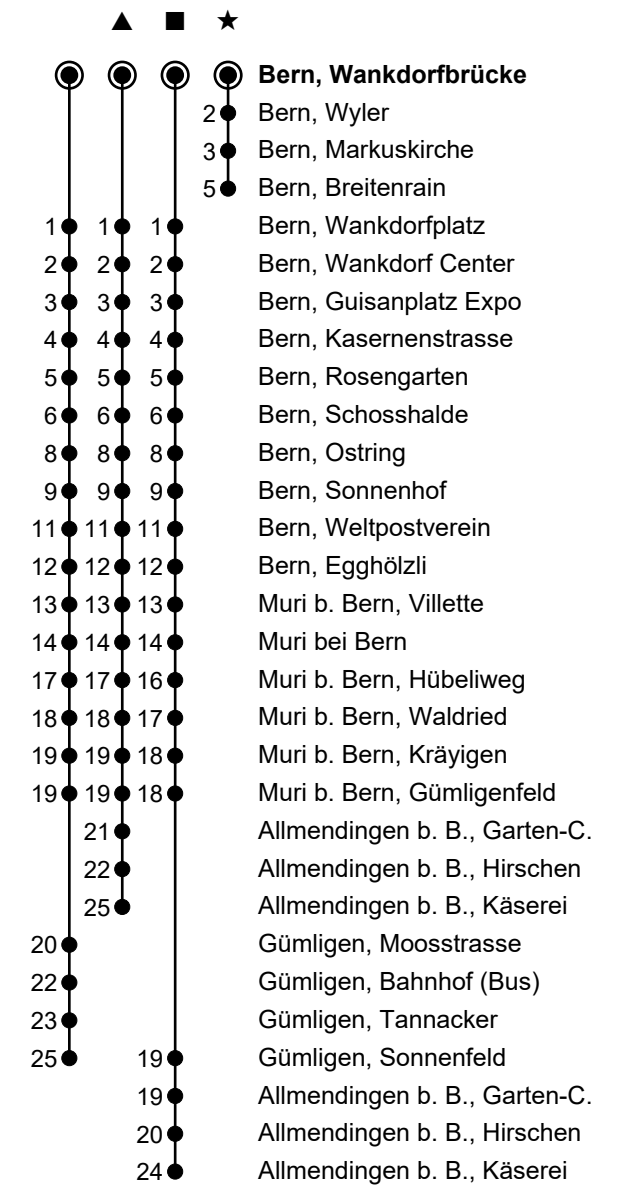

40

41

Bern, Wankdorfbrücke

nach Allmendingen / Sonnenfeld / Breitenrain

Gültig von 15.12.2024 bis 13.12.2025

☺	Montag-Freitag	Samstag	Sonn- und Feiertage
5	49 [▲]	49 [▲]	
6	04 19 [▲] 27 [★] 34 42 [★] 49 [▲] 57 [★]	04 19 [▲] 34 49 [▲]	49 [Ⓜ]
7	04 12 [★] 19 [▲] 27 [★] 34 42 [★] 49 [▲] 57 [★]	04 19 [▲] 34 49 [▲]	19 [Ⓜ] 49 [Ⓜ]
8	04 12 [★] 19 [▲] 27 [★] 34 49 [▲]	04 19 [▲] 34 49 [▲]	19 [Ⓜ] 49 [Ⓜ]
9	04 19 [▲] 34 49 [▲]	04 19 [▲] 34 49 [▲]	19 [Ⓜ] 49 [Ⓜ]
10	04 19 [▲] 34 49 [▲]	04 19 [▲] 34 49 [▲]	19 [Ⓜ] 49 [Ⓜ]
11	04 19 [▲] 34 42 [★] 49 [▲] 57 [★]	04 19 [▲] 34 49 [▲]	04 19 [Ⓜ] 34 49 [Ⓜ]
12	04 12 [★] 19 [▲] 27 [★] 34 42 [★] 49 [▲] 57 [★]	04 19 [▲] 34 49 [▲]	04 19 [Ⓜ] 34 49 [Ⓜ]
13	04 12 [★] 19 [▲] 27 [★] 34 42 [★] 49 [▲]	04 19 [▲] 34 49 [▲]	04 19 [Ⓜ] 34 49 [Ⓜ]
14	04 19 [▲] 34 49 [▲]	04 19 [▲] 34 49 [▲]	04 19 [Ⓜ] 34 49 [Ⓜ]
15	04 19 [▲] 35 [▲] 50	04 19 [▲] 34 49 [▲]	04 19 [Ⓜ] 34 49 [Ⓜ]
16	05 [▲] 12 [★] 20 27 [★] 35 [▲] 42 [★] 50 57 [★]	04 19 [▲] 34 49 [▲]	04 19 [Ⓜ] 34 49 [Ⓜ]
17	05 [▲] 12 [★] 20 27 [★] 35 [▲] 42 [★] 50 57 [★]	04 19 [▲] 34 49 [▲]	04 19 [Ⓜ] 34 49 [Ⓜ]
18	04 12 [★] 19 [▲] 27 [★] 34 49 [▲]	04 19 [▲] 34 49 [▲]	04 19 [Ⓜ] 34 49 [Ⓜ]
19	04 19 [▲] 34 55 [Ⓜ]	04 19 [▲] 34 55 [Ⓜ]	04 19 [Ⓜ] 34 55 [Ⓜ]
20	25 [Ⓜ] 55 [Ⓜ]	25 [Ⓜ] 55 [■]	25 [■] 55 [■]
21	25 [Ⓜ] 55 [■]	25 [Ⓜ] 55 [■]	25 [Ⓜ] 55 [■]
22	25 [■] 55 [■]	25 [■] 55 [■]	25 [■] 55 [■]
23	25 [Ⓜ] 55 [Ⓜ]	25 [Ⓜ] 55 [Ⓜ]	25 [Ⓜ] 55 [Ⓜ]
0			

Ungefähre Reisezeit in Minuten

Ⓜ = Halt Sonnenfeld beim Fahrpersonal verlangen

Fahrplaninfos in Echtzeit

Feiertage: 1. und 2. Januar, Karfreitag, Ostermontag, Auffahrt, Pfingstmontag, 1. August, 25. und 26. Dezember