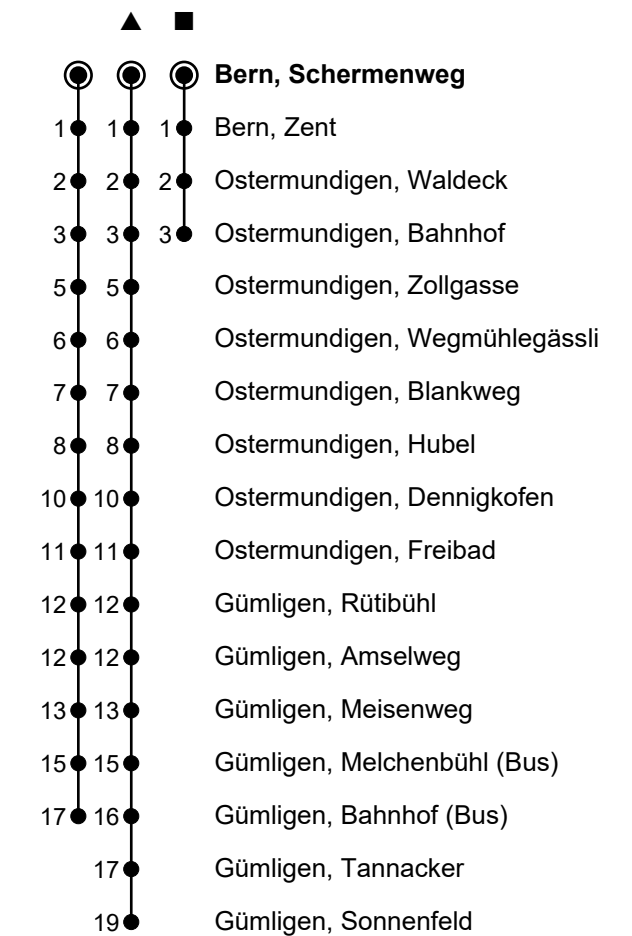

Gültig von 15.12.2024 bis 13.12.2025

🕒	Montag-Freitag	Samstag	Sonn- und Feiertage
5			
6	19 34 [■] 49	19 49	19 [▲] 49 [▲]
7	04 [■] 19 34 [■] 49	19 49	19 [▲] 49 [▲]
8	04 [■] 19 49	19 49	19 [▲] 49 [▲]
9	19 49	19 49	19 [▲] 49 [▲]
10	19 49	19 49	19 [▲] 49 [▲]
11	19 49	19 49	19 [▲] 49 [▲]
12	19 49	19 49	19 [▲] 49 [▲]
13	19 49	19 49	19 [▲] 49 [▲]
14	19 49	19 49	19 [▲] 49 [▲]
15	19 49	19 49	19 [▲] 49 [▲]
16	04 [■] 19 34 [■] 49	19 49	19 [▲] 49 [▲]
17	04 [■] 19 34 [■] 49	19 49	19 [▲] 49 [▲]
18	04 [■] 19 34 [■] 49	19 49	19 [▲] 49 [▲]
19	19 49	19 49	19 [▲] 49 [▲]
20	19 49	19 49	19 [▲] 49 [▲]
21	19 49	19 49	19 [▲] 49 [▲]
22			
23			
0			

Ungefähre Reisezeit in Minuten

Fahrplaninfos in Echtzeit