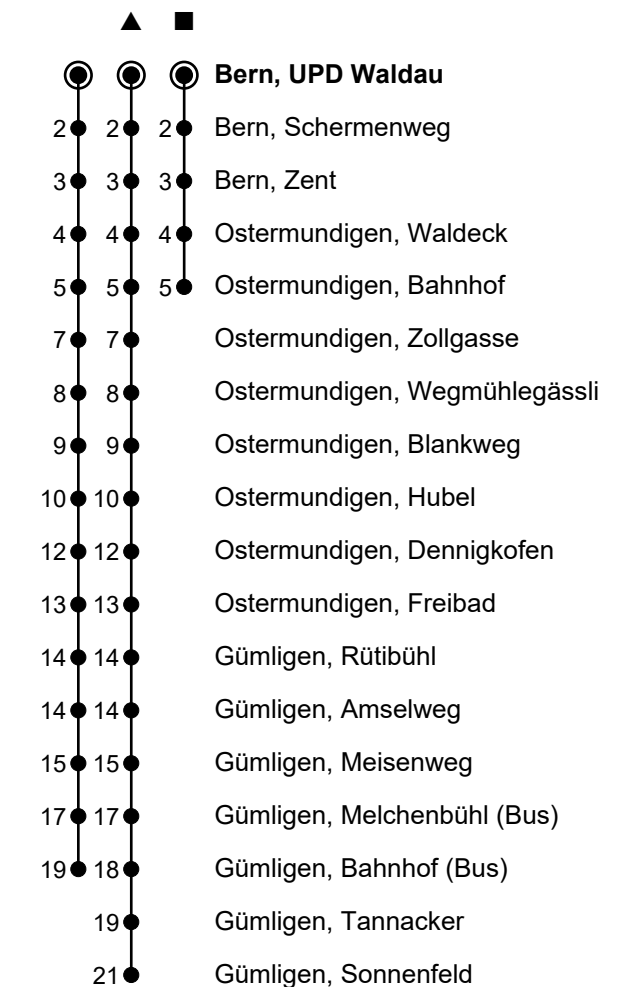

nach Gümligen, Bahnhof / Gümligen, Sonnenfeld

Gültig von 15.12.2024 bis 13.12.2025

🕒	Montag-Freitag	Samstag	Sonn- und Feiertage
5			
6	17 32 [■] 47	17 47	17 [▲] 47 [▲]
7	02 [■] 17 32 [■] 47	17 47	17 [▲] 47 [▲]
8	02 [■] 17 47	17 47	17 [▲] 47 [▲]
9	17 47	17 47	17 [▲] 47 [▲]
10	17 47	17 47	17 [▲] 47 [▲]
11	17 47	17 47	17 [▲] 47 [▲]
12	17 47	17 47	17 [▲] 47 [▲]
13	17 47	17 47	17 [▲] 47 [▲]
14	17 47	17 47	17 [▲] 47 [▲]
15	17 47	17 47	17 [▲] 47 [▲]
16	02 [■] 17 32 [■] 47	17 47	17 [▲] 47 [▲]
17	02 [■] 17 32 [■] 47	17 47	17 [▲] 47 [▲]
18	02 [■] 17 32 [■] 47	17 47	17 [▲] 47 [▲]
19	17 47	17 47	17 [▲] 47 [▲]
20	17 47	17 47	17 [▲] 47 [▲]
21	17 47	17 47	17 [▲] 47 [▲]
22			
23			
0			

Ungefähre Reisezeit in Minuten

Fahrplaninfos in Echtzeit