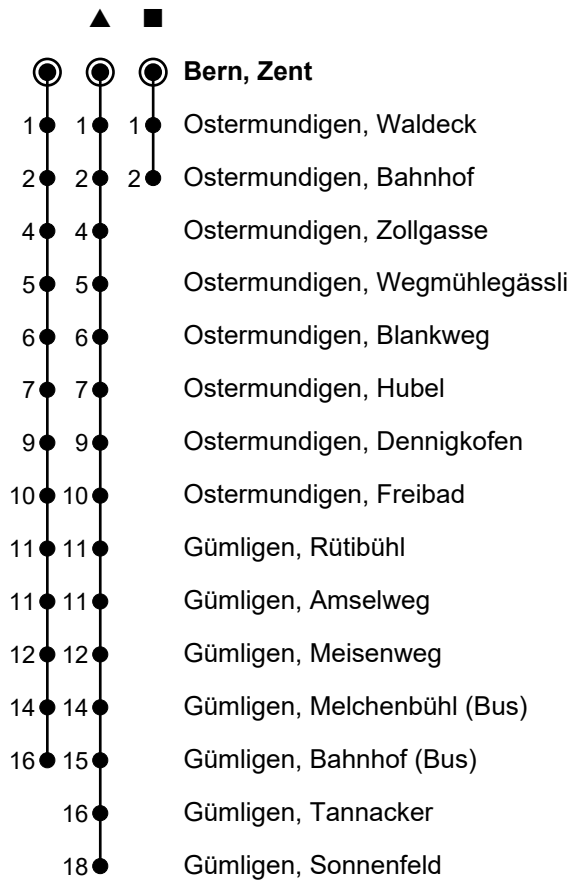

nach Gümligen, Bahnhof / Gümligen, Sonnenfeld

Gültig von 15.12.2024 bis 13.12.2025

🕒	Montag-Freitag	Samstag	Sonn- und Feiertage
5			
6	20 35 [■] 50	20 50	20 [▲] 50 [▲]
7	05 [■] 20 35 [■] 50	20 50	20 [▲] 50 [▲]
8	05 [■] 20 50	20 50	20 [▲] 50 [▲]
9	20 50	20 50	20 [▲] 50 [▲]
10	20 50	20 50	20 [▲] 50 [▲]
11	20 50	20 50	20 [▲] 50 [▲]
12	20 50	20 50	20 [▲] 50 [▲]
13	20 50	20 50	20 [▲] 50 [▲]
14	20 50	20 50	20 [▲] 50 [▲]
15	20 50	20 50	20 [▲] 50 [▲]
16	05 [■] 20 35 [■] 50	20 50	20 [▲] 50 [▲]
17	05 [■] 20 35 [■] 50	20 50	20 [▲] 50 [▲]
18	05 [■] 20 35 [■] 50	20 50	20 [▲] 50 [▲]
19	20 50	20 50	20 [▲] 50 [▲]
20	20 50	20 50	20 [▲] 50 [▲]
21	20 50	20 50	20 [▲] 50 [▲]
22			
23			
0			

Ungefähre Reisezeit in Minuten

Fahrplaninfos in Echtzeit