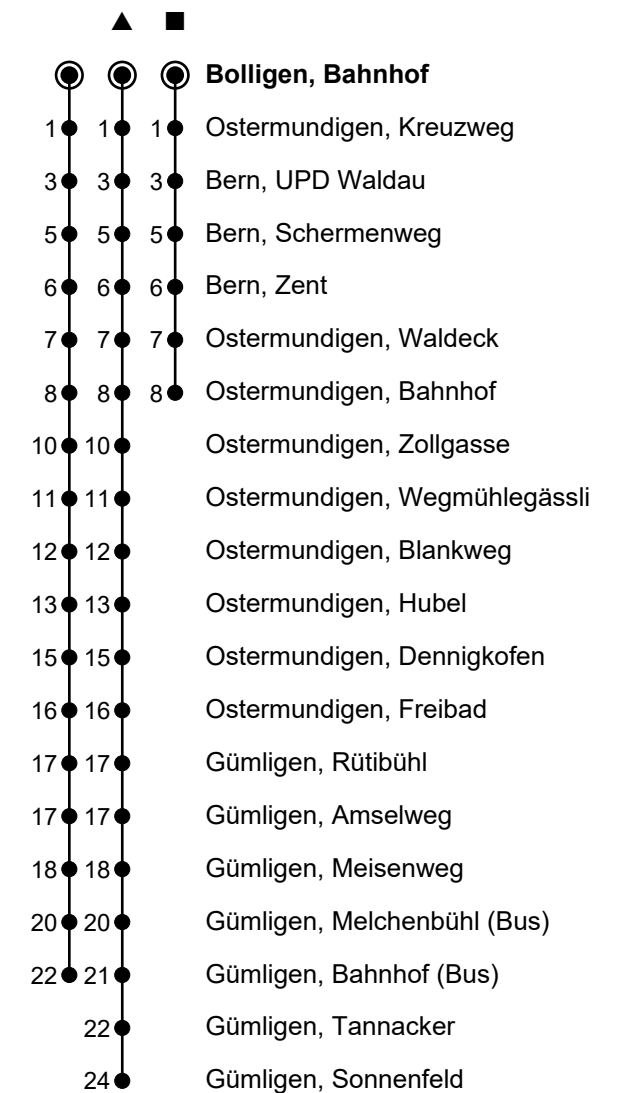

Gültig von 15.12.2024 bis 13.12.2025

🕒	Montag-Freitag	Samstag	Sonn- und Feiertage
5			
6	14 29 [■] 44 59 [■]	14 44	14 [▲] 44 [▲]
7	14 29 [■] 44 59 [■]	14 44	14 [▲] 44 [▲]
8	14 44	14 44	14 [▲] 44 [▲]
9	14 44	14 44	14 [▲] 44 [▲]
10	14 44	14 44	14 [▲] 44 [▲]
11	14 44	14 44	14 [▲] 44 [▲]
12	14 44	14 44	14 [▲] 44 [▲]
13	14 44	14 44	14 [▲] 44 [▲]
14	14 44	14 44	14 [▲] 44 [▲]
15	14 44 59 [■]	14 44	14 [▲] 44 [▲]
16	14 29 [■] 44 59 [■]	14 44	14 [▲] 44 [▲]
17	14 29 [■] 44 59 [■]	14 44	14 [▲] 44 [▲]
18	14 29 [■] 44	14 44	14 [▲] 44 [▲]
19	14 44	14 44	14 [▲] 44 [▲]
20	14 44	14 44	14 [▲] 44 [▲]
21	14 44	14 44	14 [▲] 44 [▲]
22			
23			
0			

Ungefähre Reisezeit in Minuten

Fahrplaninfos in Echtzeit