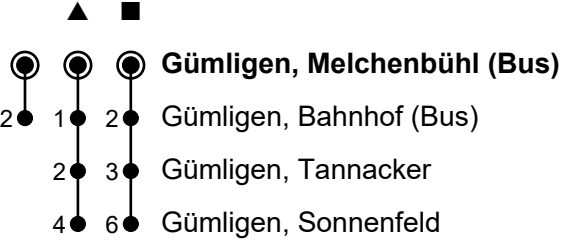

## nach Gümligen, Bahnhof / Gümligen, Sonnenfeld

Gültig von 15.12.2024 bis 13.12.2025

🕒	Montag-Freitag	Samstag	Sonn- und Feiertage
<b>5</b>			
<b>6</b>	34	34	34 <sup>▲</sup>
<b>7</b>	04 34	04 34	04 <sup>▲</sup> 34 <sup>▲</sup>
<b>8</b>	04 34	04 34	04 <sup>▲</sup> 34 <sup>▲</sup>
<b>9</b>	04 34	04 34	04 <sup>▲</sup> 34 <sup>▲</sup>
<b>10</b>	04 34	04 34	04 <sup>▲</sup> 34 <sup>▲</sup>
<b>11</b>	04 34	04 34	04 <sup>▲</sup> 34 <sup>▲</sup>
<b>12</b>	04 34	04 34	04 <sup>▲</sup> 34 <sup>▲</sup>
<b>13</b>	04 34	04 34	04 <sup>▲</sup> 34 <sup>▲</sup>
<b>14</b>	04 34	04 34	04 <sup>▲</sup> 34 <sup>▲</sup>
<b>15</b>	04 34	04 34	04 <sup>▲</sup> 34 <sup>▲</sup>
<b>16</b>	04 36	04 34	04 <sup>▲</sup> 34 <sup>▲</sup>
<b>17</b>	06 36	04 34	04 <sup>▲</sup> 34 <sup>▲</sup>
<b>18</b>	06 34	04 34	04 <sup>▲</sup> 34 <sup>▲</sup>
<b>19</b>	04 34	04 34	04 <sup>▲</sup> 34 <sup>▲</sup>
<b>20</b>	04 34	04 34	04 <sup>▲</sup> 34 <sup>▲</sup>
<b>21</b>	04 34	04 34	04 <sup>▲</sup> 34 <sup>▲</sup>
<b>22</b>	04 <sup>■</sup>	04 <sup>■</sup>	04 <sup>▲</sup>
<b>23</b>			
<b>0</b>			

Ungefähre Reisezeit in Minuten

Fahrplaninfos in Echtzeit