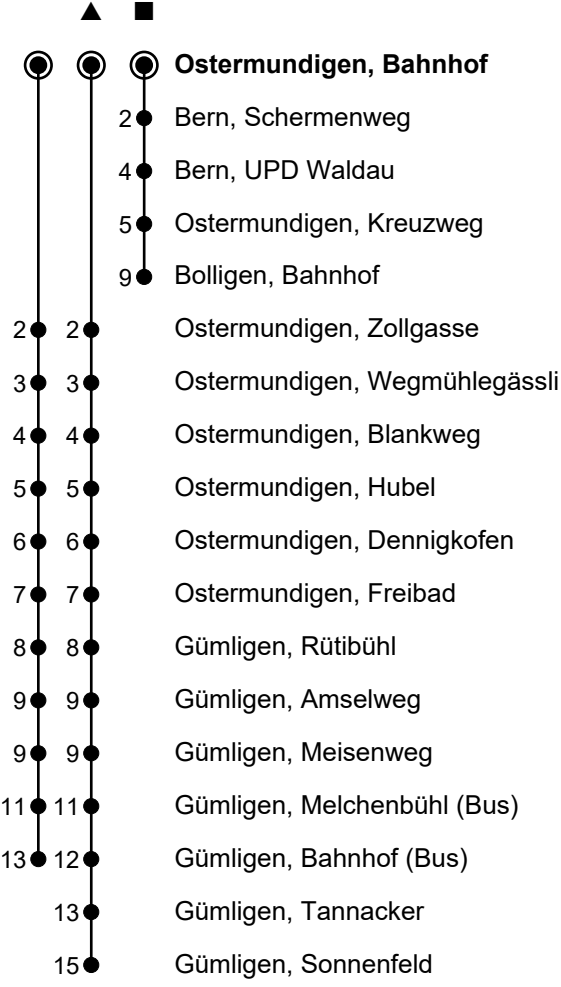

Gültig von 15.12.2024 bis 13.12.2025

🕒	Montag-Freitag	Samstag	Sonn- und Feiertage
5			
6	22 38 [■] 52	22 52	22 [▲] 52 [▲]
7	08 [■] 22 38 [■] 52	22 52	22 [▲] 52 [▲]
8	08 [■] 22 52	22 52	22 [▲] 52 [▲]
9	22 52	22 52	22 [▲] 52 [▲]
10	22 52	22 52	22 [▲] 52 [▲]
11	22 52	22 52	22 [▲] 52 [▲]
12	22 52	22 52	22 [▲] 52 [▲]
13	22 52	22 52	22 [▲] 52 [▲]
14	22 52	22 52	22 [▲] 52 [▲]
15	22 52	22 52	22 [▲] 52 [▲]
16	08 [■] 22 38 [■] 52	22 52	22 [▲] 52 [▲]
17	08 [■] 22 38 [■] 52	22 52	22 [▲] 52 [▲]
18	08 [■] 22 38 [■] 52	22 52	22 [▲] 52 [▲]
19	22 52	22 52	22 [▲] 52 [▲]
20	22 52	22 52	22 [▲] 52 [▲]
21	22 52	22 52	22 [▲] 52 [▲]
22			
23			
0			

Ungefähre Reisezeit in Minuten

Fahrplaninfos in Echtzeit