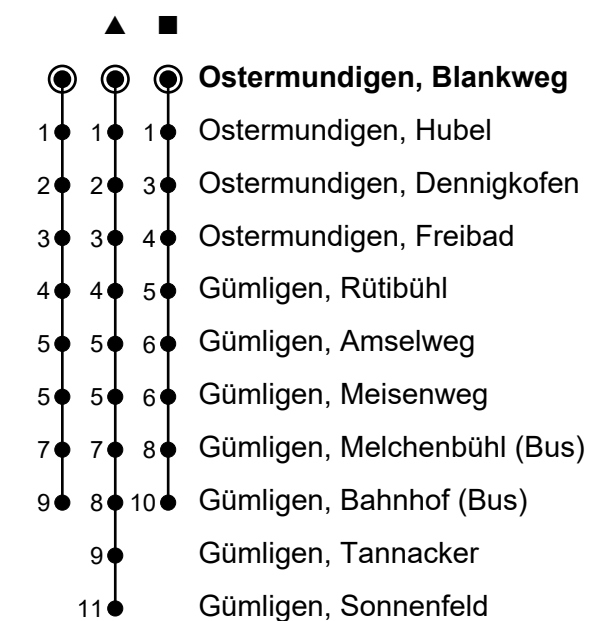

Gültig von 15.12.2024 bis 13.12.2025

🕒	Montag-Freitag	Samstag	Sonn- und Feiertage
5			
6	26 56	26 56	26 [▲] 56 [▲]
7	26 56	26 56	26 [▲] 56 [▲]
8	26 56	26 56	26 [▲] 56 [▲]
9	26 56	26 56	26 [▲] 56 [▲]
10	26 56	26 56	26 [▲] 56 [▲]
11	26 56	26 56	26 [▲] 56 [▲]
12	26 56	26 56	26 [▲] 56 [▲]
13	26 56	26 56	26 [▲] 56 [▲]
14	26 56	26 56	26 [▲] 56 [▲]
15	26 56	26 56	26 [▲] 56 [▲]
16	27 [■] 57 [■]	26 56	26 [▲] 56 [▲]
17	27 [■] 57 [■]	26 56	26 [▲] 56 [▲]
18	26 56	26 56	26 [▲] 56 [▲]
19	26 56	26 56	26 [▲] 56 [▲]
20	26 56	26 56	26 [▲] 56 [▲]
21	26 56	26 56	26 [▲] 56 [▲]
22			
23			
0			

Ungefähre Reisezeit in Minuten

Fahrplaninfos in Echtzeit