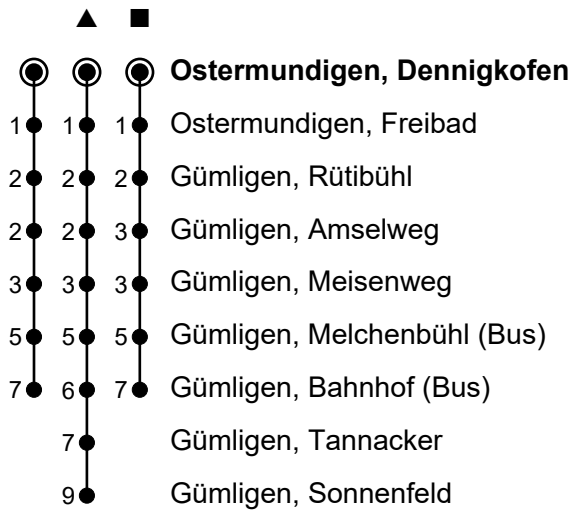

## nach Gümligen, Bahnhof / Gümligen, Sonnenfeld

Gültig von 15.12.2024 bis 13.12.2025

🕒	Montag-Freitag	Samstag	Sonn- und Feiertage
<b>5</b>			
<b>6</b>	29 59	29 59	29 <sup>▲</sup> 59 <sup>▲</sup>
<b>7</b>	29 59	29 59	29 <sup>▲</sup> 59 <sup>▲</sup>
<b>8</b>	29 59	29 59	29 <sup>▲</sup> 59 <sup>▲</sup>
<b>9</b>	29 59	29 59	29 <sup>▲</sup> 59 <sup>▲</sup>
<b>10</b>	29 59	29 59	29 <sup>▲</sup> 59 <sup>▲</sup>
<b>11</b>	29 59	29 59	29 <sup>▲</sup> 59 <sup>▲</sup>
<b>12</b>	29 59	29 59	29 <sup>▲</sup> 59 <sup>▲</sup>
<b>13</b>	29 59	29 59	29 <sup>▲</sup> 59 <sup>▲</sup>
<b>14</b>	29 59	29 59	29 <sup>▲</sup> 59 <sup>▲</sup>
<b>15</b>	29 59	29 59	29 <sup>▲</sup> 59 <sup>▲</sup>
<b>16</b>	30 <sup>■</sup>	29 59	29 <sup>▲</sup> 59 <sup>▲</sup>
<b>17</b>	00 <sup>■</sup> 30 <sup>■</sup>	29 59	29 <sup>▲</sup> 59 <sup>▲</sup>
<b>18</b>	00 <sup>■</sup> 29 59	29 59	29 <sup>▲</sup> 59 <sup>▲</sup>
<b>19</b>	29 59	29 59	29 <sup>▲</sup> 59 <sup>▲</sup>
<b>20</b>	29 59	29 59	29 <sup>▲</sup> 59 <sup>▲</sup>
<b>21</b>	29 59	29 59	29 <sup>▲</sup> 59 <sup>▲</sup>
<b>22</b>			
<b>23</b>			
<b>0</b>			

Ungefähre Reisezeit in Minuten

Fahrplaninfos in Echtzeit