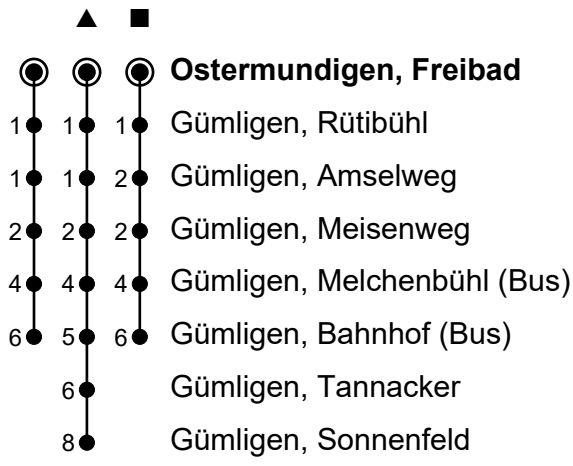

## nach Gümligen, Bahnhof / Gümligen, Sonnenfeld

Gültig von 15.12.2024 bis 13.12.2025

🕒	Montag-Freitag	Samstag	Sonn- und Feiertage
<b>5</b>			
<b>6</b>	30	30	30 <sup>▲</sup>
<b>7</b>	00 30	00 30	00 <sup>▲</sup> 30 <sup>▲</sup>
<b>8</b>	00 30	00 30	00 <sup>▲</sup> 30 <sup>▲</sup>
<b>9</b>	00 30	00 30	00 <sup>▲</sup> 30 <sup>▲</sup>
<b>10</b>	00 30	00 30	00 <sup>▲</sup> 30 <sup>▲</sup>
<b>11</b>	00 30	00 30	00 <sup>▲</sup> 30 <sup>▲</sup>
<b>12</b>	00 30	00 30	00 <sup>▲</sup> 30 <sup>▲</sup>
<b>13</b>	00 30	00 30	00 <sup>▲</sup> 30 <sup>▲</sup>
<b>14</b>	00 30	00 30	00 <sup>▲</sup> 30 <sup>▲</sup>
<b>15</b>	00 30	00 30	00 <sup>▲</sup> 30 <sup>▲</sup>
<b>16</b>	00 31 <sup>■</sup>	00 30	00 <sup>▲</sup> 30 <sup>▲</sup>
<b>17</b>	01 <sup>■</sup> 31 <sup>■</sup>	00 30	00 <sup>▲</sup> 30 <sup>▲</sup>
<b>18</b>	01 <sup>■</sup> 30	00 30	00 <sup>▲</sup> 30 <sup>▲</sup>
<b>19</b>	00 30	00 30	00 <sup>▲</sup> 30 <sup>▲</sup>
<b>20</b>	00 30	00 30	00 <sup>▲</sup> 30 <sup>▲</sup>
<b>21</b>	00 30	00 30	00 <sup>▲</sup> 30 <sup>▲</sup>
<b>22</b>	00	00	00 <sup>▲</sup>
<b>23</b>			
<b>0</b>			

Ungefähre Reisezeit in Minuten

Fahrplaninfos in Echtzeit