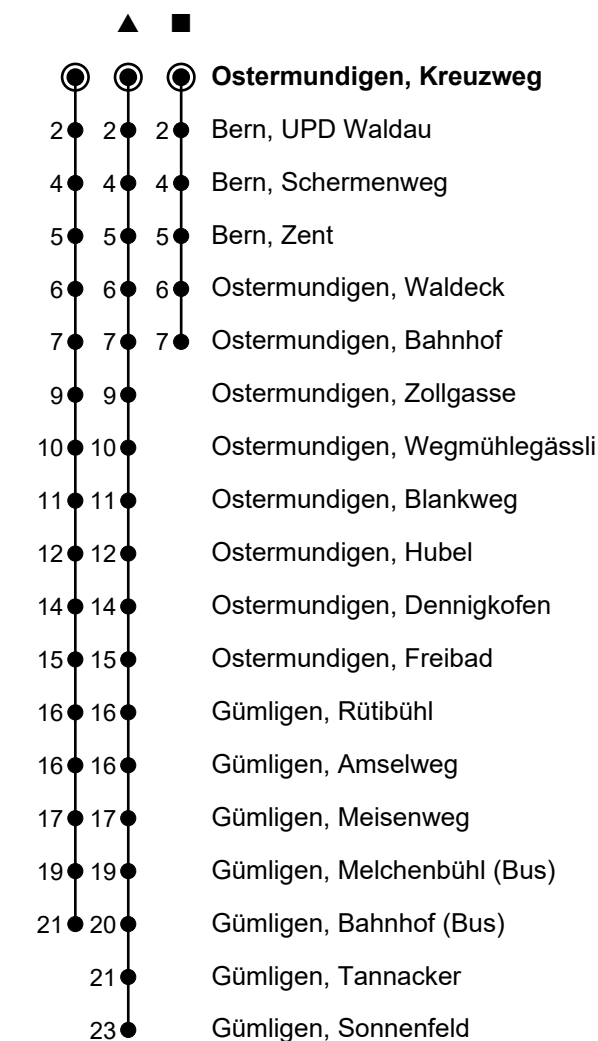

# nach Gümligen, Bahnhof / Gümligen, Sonnenfeld

Gültig von 15.12.2024 bis 13.12.2025

🕒	Montag-Freitag	Samstag	Sonn- und Feiertage
<b>5</b>			
<b>6</b>	15 30 <sup>■</sup> 45	15 45	15 <sup>▲</sup> 45 <sup>▲</sup>
<b>7</b>	00 <sup>■</sup> 15 30 <sup>■</sup> 45	15 45	15 <sup>▲</sup> 45 <sup>▲</sup>
<b>8</b>	00 <sup>■</sup> 15 45	15 45	15 <sup>▲</sup> 45 <sup>▲</sup>
<b>9</b>	15 45	15 45	15 <sup>▲</sup> 45 <sup>▲</sup>
<b>10</b>	15 45	15 45	15 <sup>▲</sup> 45 <sup>▲</sup>
<b>11</b>	15 45	15 45	15 <sup>▲</sup> 45 <sup>▲</sup>
<b>12</b>	15 45	15 45	15 <sup>▲</sup> 45 <sup>▲</sup>
<b>13</b>	15 45	15 45	15 <sup>▲</sup> 45 <sup>▲</sup>
<b>14</b>	15 45	15 45	15 <sup>▲</sup> 45 <sup>▲</sup>
<b>15</b>	15 45	15 45	15 <sup>▲</sup> 45 <sup>▲</sup>
<b>16</b>	00 <sup>■</sup> 15 30 <sup>■</sup> 45	15 45	15 <sup>▲</sup> 45 <sup>▲</sup>
<b>17</b>	00 <sup>■</sup> 15 30 <sup>■</sup> 45	15 45	15 <sup>▲</sup> 45 <sup>▲</sup>
<b>18</b>	00 <sup>■</sup> 15 30 <sup>■</sup> 45	15 45	15 <sup>▲</sup> 45 <sup>▲</sup>
<b>19</b>	15 45	15 45	15 <sup>▲</sup> 45 <sup>▲</sup>
<b>20</b>	15 45	15 45	15 <sup>▲</sup> 45 <sup>▲</sup>
<b>21</b>	15 45	15 45	15 <sup>▲</sup> 45 <sup>▲</sup>
<b>22</b>			
<b>23</b>			
<b>0</b>			

Ungefähre Reisezeit in Minuten

Fahrplaninfos in Echtzeit