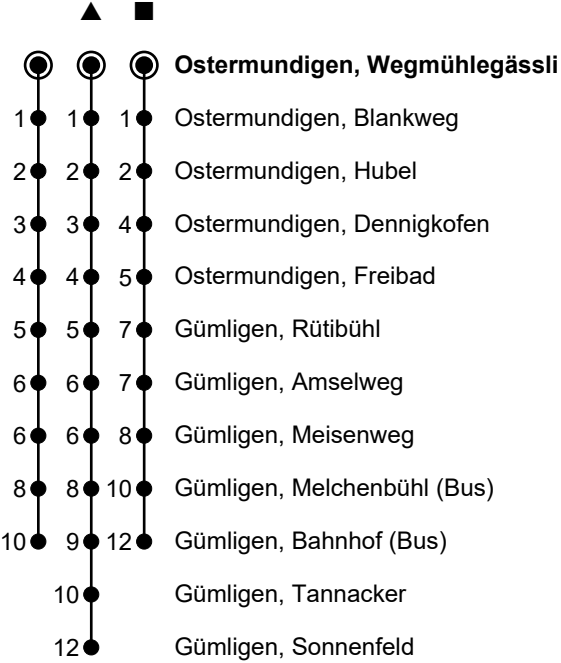

Gültig von 15.12.2024 bis 13.12.2025

🕒	Montag-Freitag	Samstag	Sonn- und Feiertage
5			
6	25 55	25 55	25 [▲] 55 [▲]
7	25 55	25 55	25 [▲] 55 [▲]
8	25 55	25 55	25 [▲] 55 [▲]
9	25 55	25 55	25 [▲] 55 [▲]
10	25 55	25 55	25 [▲] 55 [▲]
11	25 55	25 55	25 [▲] 55 [▲]
12	25 55	25 55	25 [▲] 55 [▲]
13	25 55	25 55	25 [▲] 55 [▲]
14	25 55	25 55	25 [▲] 55 [▲]
15	25 55	25 55	25 [▲] 55 [▲]
16	26 [■] 56 [■]	25 55	25 [▲] 55 [▲]
17	26 [■] 56 [■]	25 55	25 [▲] 55 [▲]
18	25 55	25 55	25 [▲] 55 [▲]
19	25 55	25 55	25 [▲] 55 [▲]
20	25 55	25 55	25 [▲] 55 [▲]
21	25 55	25 55	25 [▲] 55 [▲]
22			
23			
0			

Ungefähre Reisezeit in Minuten

Fahrplaninfos in Echtzeit