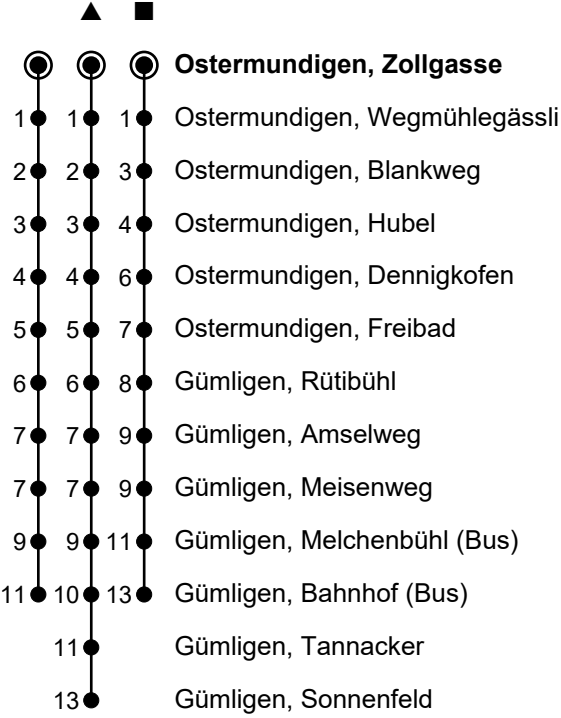

Gültig von 15.12.2024 bis 13.12.2025

🕒	Montag-Freitag	Samstag	Sonn- und Feiertage
5			
6	24 54	24 54	24 [▲] 54 [▲]
7	24 54	24 54	24 [▲] 54 [▲]
8	24 54	24 54	24 [▲] 54 [▲]
9	24 54	24 54	24 [▲] 54 [▲]
10	24 54	24 54	24 [▲] 54 [▲]
11	24 54	24 54	24 [▲] 54 [▲]
12	24 54	24 54	24 [▲] 54 [▲]
13	24 54	24 54	24 [▲] 54 [▲]
14	24 54	24 54	24 [▲] 54 [▲]
15	24 54	24 54	24 [▲] 54 [▲]
16	24 [■] 54 [■]	24 54	24 [▲] 54 [▲]
17	24 [■] 54 [■]	24 54	24 [▲] 54 [▲]
18	24 54	24 54	24 [▲] 54 [▲]
19	24 54	24 54	24 [▲] 54 [▲]
20	24 54	24 54	24 [▲] 54 [▲]
21	24 54	24 54	24 [▲] 54 [▲]
22			
23			
0			

Ungefähre Reisezeit in Minuten

Fahrplaninfos in Echtzeit