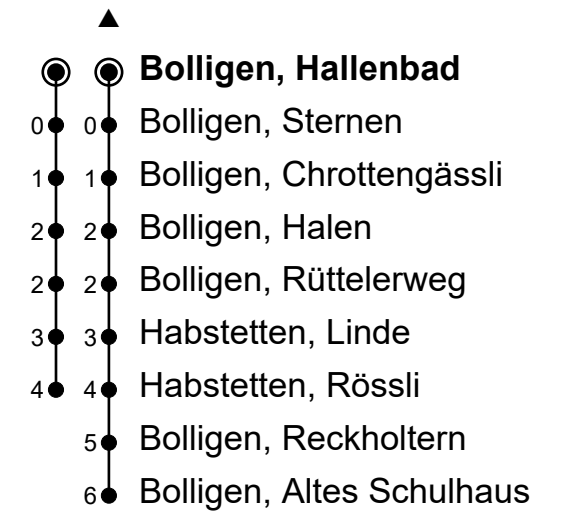

Gültig von 15.12.2024 bis 13.12.2025

🕒	Montag-Freitag	Samstag	Sonn- und Feiertage
5			
6			
7			
8			
9			
10			
11			
12			
13			
14			
15			
16			
17			
18			
19			
20	30	30	30
21	00 30	00 30	00 30
22	00 30	00 30	00 30
23	00 30	00 30	00 30
0	00 [▲] 30 [▲]	00 [▲] 30 [▲]	00 [▲] 30 [▲]

Ungefähre Reisezeit in Minuten

Fahrplaninfos in Echtzeit