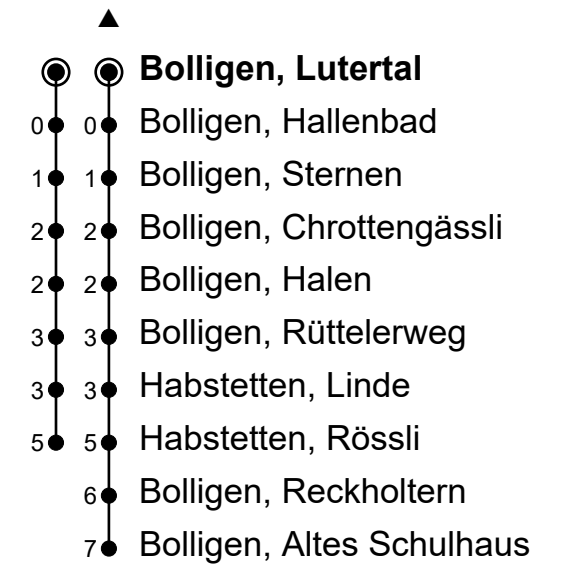

Gültig von 15.12.2024 bis 13.12.2025

🕒	Montag-Freitag	Samstag	Sonn- und Feiertage
5			
6			
7			
8			
9			
10			
11			
12			
13			
14			
15			
16			
17			
18			
19			
20	30	30	30
21	00 30	00 30	00 30
22	00 30	00 30	00 30
23	00 30	00 30	00 30
0	00 [▲] 30 [▲]	00 [▲] 30 [▲]	00 [▲] 30 [▲]

Ungefähre Reisezeit in Minuten

Fahrplaninfos in Echtzeit