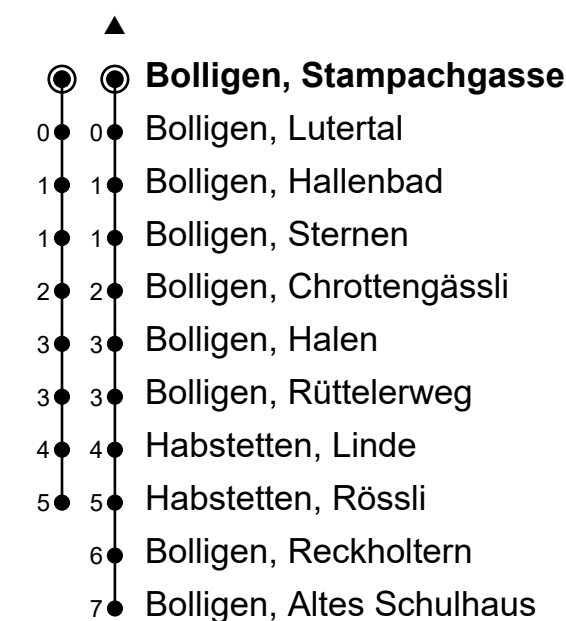

Gültig von 15.12.2024 bis 13.12.2025

🕒	Montag-Freitag	Samstag	Sonn- und Feiertage
5			
6			
7			
8			
9			
10			
11			
12			
13			
14			
15			
16			
17			
18			
19			
20	29 59	29 59	29 59
21	29 59	29 59	29 59
22	29 59	29 59	29 59
23	29 59 <sup>▲</sup>	29 59 <sup>▲</sup>	29 59 <sup>▲</sup>
0	29 <sup>▲</sup>	29 <sup>▲</sup>	29 <sup>▲</sup>

Ungefähre Reisezeit in Minuten

Fahrplaninfos in Echtzeit