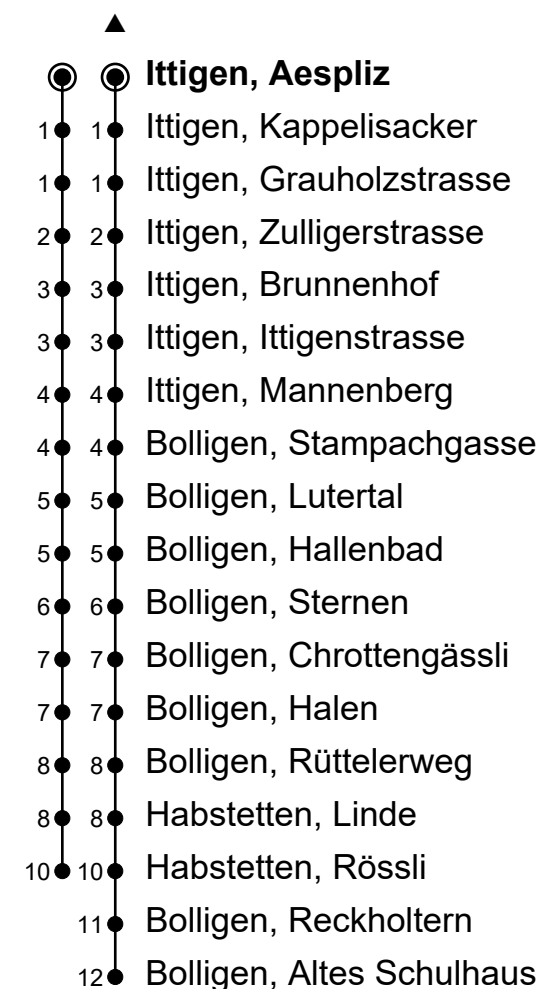

Gültig von 15.12.2024 bis 13.12.2025

🕒	Montag-Freitag	Samstag	Sonn- und Feiertage
5			
6			
7			
8			
9			
10			
11			
12			
13			
14			
15			
16			
17			
18			
19			
20	25 55	25 55	25 55
21	25 55	25 55	25 55
22	25 55	25 55	25 55
23	25 55 [▲]	25 55 [▲]	25 55 [▲]
0	25 [▲]	25 [▲]	25 [▲]

Ungefähre Reisezeit in Minuten

Fahrplaninfos in Echtzeit