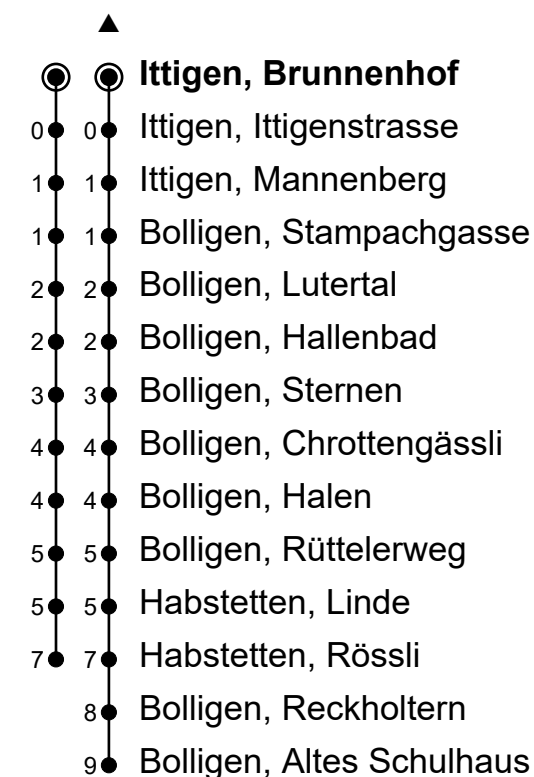

Gültig von 15.12.2024 bis 13.12.2025

🕒	Montag-Freitag	Samstag	Sonn- und Feiertage
5			
6			
7			
8			
9			
10			
11			
12			
13			
14			
15			
16			
17			
18			
19			
20	28 58	28 58	28 58
21	28 58	28 58	28 58
22	28 58	28 58	28 58
23	28 58 [▲]	28 58 [▲]	28 58 [▲]
0	28 [▲]	28 [▲]	28 [▲]

Ungefähre Reisezeit in Minuten

Fahrplaninfos in Echtzeit