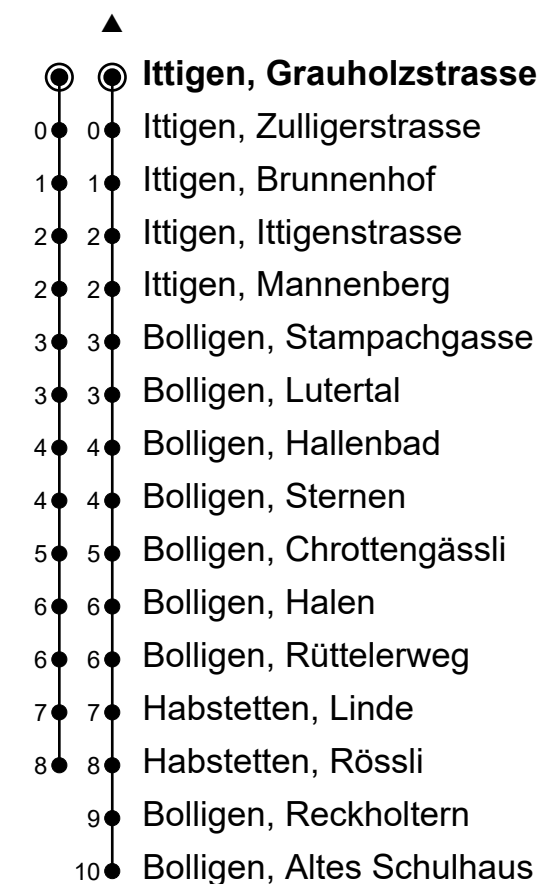

Gültig von 15.12.2024 bis 13.12.2025

🕒	Montag-Freitag	Samstag	Sonn- und Feiertage
5			
6			
7			
8			
9			
10			
11			
12			
13			
14			
15			
16			
17			
18			
19			
20	26 56	26 56	26 56
21	26 56	26 56	26 56
22	26 56	26 56	26 56
23	26 56 [▲]	26 56 [▲]	26 56 [▲]
0	26 [▲]	26 [▲]	26 [▲]

Ungefähre Reisezeit in Minuten

Fahrplaninfos in Echtzeit