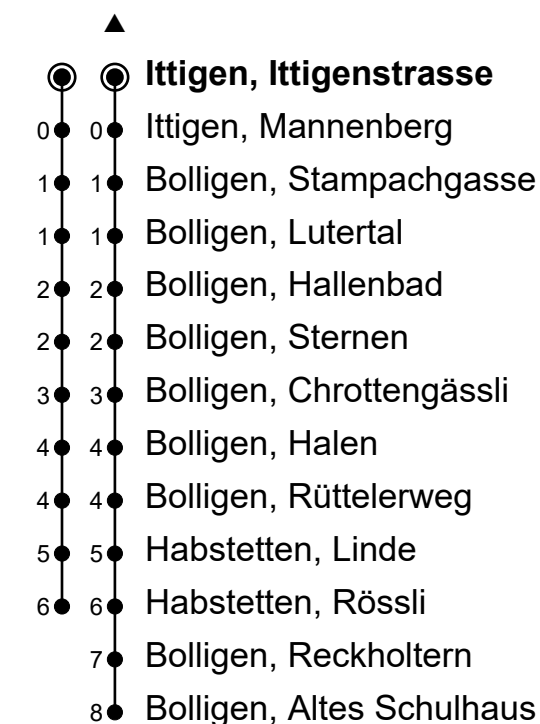

48

Ittigen, Ittigenstrasse

nach Bolligen, Altes Schulhaus / Bolligen, Bahnhof

Gültig von 15.12.2024 bis 13.12.2025

🕒	Montag-Freitag	Samstag	Sonn- und Feiertage
5			
6			
7			
8			
9			
10			
11			
12			
13			
14			
15			
16			
17			
18			
19			
20	28 58	28 58	28 58
21	28 58	28 58	28 58
22	28 58	28 58	28 58
23	28 58 [▲]	28 58 [▲]	28 58 [▲]
0	28 [▲]	28 [▲]	28 [▲]

Ungefähre Reisezeit in Minuten

Fahrplaninfos in Echtzeit

Feiertage: 1. und 2. Januar, Karfreitag, Ostermontag, Auffahrt, Pfingstmontag, 1. August, 25. und 26. Dezember

Regionalverkehr Bern-Solothurn RBS, Tel. 031 925 55 55, kundenservice@rbs.ch, www.rbs.ch