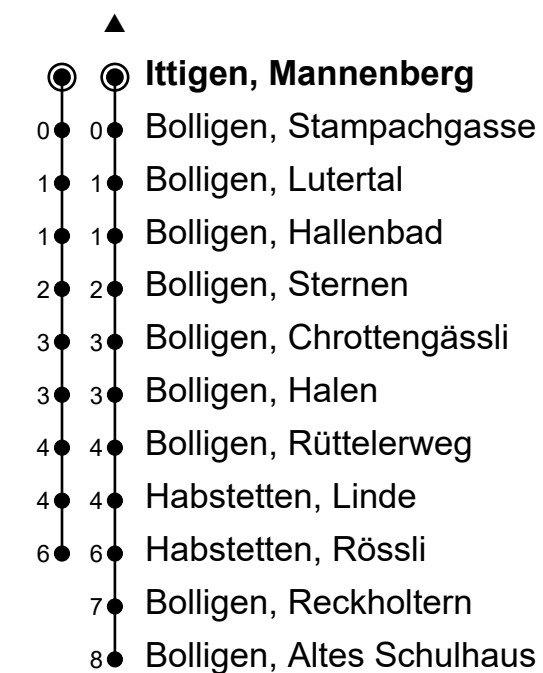

Gültig von 15.12.2024 bis 13.12.2025

🕒	Montag-Freitag	Samstag	Sonn- und Feiertage
5			
6			
7			
8			
9			
10			
11			
12			
13			
14			
15			
16			
17			
18			
19			
20	29 59	29 59	29 59
21	29 59	29 59	29 59
22	29 59	29 59	29 59
23	29 59 <sup>▲</sup>	29 59 <sup>▲</sup>	29 59 <sup>▲</sup>
0	29 <sup>▲</sup>	29 <sup>▲</sup>	29 <sup>▲</sup>

Ungefähre Reisezeit in Minuten

Fahrplaninfos in Echtzeit