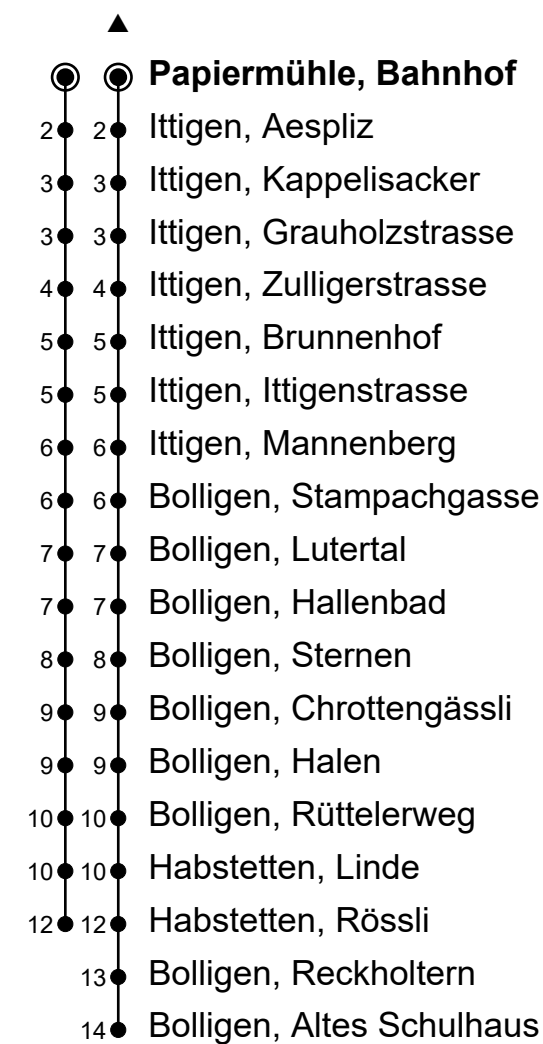

Gültig von 15.12.2024 bis 13.12.2025

| 🕒  | Montag-Freitag     | Samstag            | Sonn- und Feiertage |
|----|--------------------|--------------------|---------------------|
| 5  |                    |                    |                     |
| 6  |                    |                    |                     |
| 7  |                    |                    |                     |
| 8  |                    |                    |                     |
| 9  |                    |                    |                     |
| 10 |                    |                    |                     |
| 11 |                    |                    |                     |
| 12 |                    |                    |                     |
| 13 |                    |                    |                     |
| 14 |                    |                    |                     |
| 15 |                    |                    |                     |
| 16 |                    |                    |                     |
| 17 |                    |                    |                     |
| 18 |                    |                    |                     |
| 19 |                    |                    |                     |
| 20 | 23 53              | 23 53              | 23 53               |
| 21 | 23 53              | 23 53              | 23 53               |
| 22 | 23 53              | 23 53              | 23 53               |
| 23 | 23 53 <sup>▲</sup> | 23 53 <sup>▲</sup> | 23 53 <sup>▲</sup>  |
| 0  | 23 <sup>▲</sup>    | 23 <sup>▲</sup>    | 23 <sup>▲</sup>     |

Ungefähre Reisezeit in Minuten

Fahrplaninfos in Echtzeit